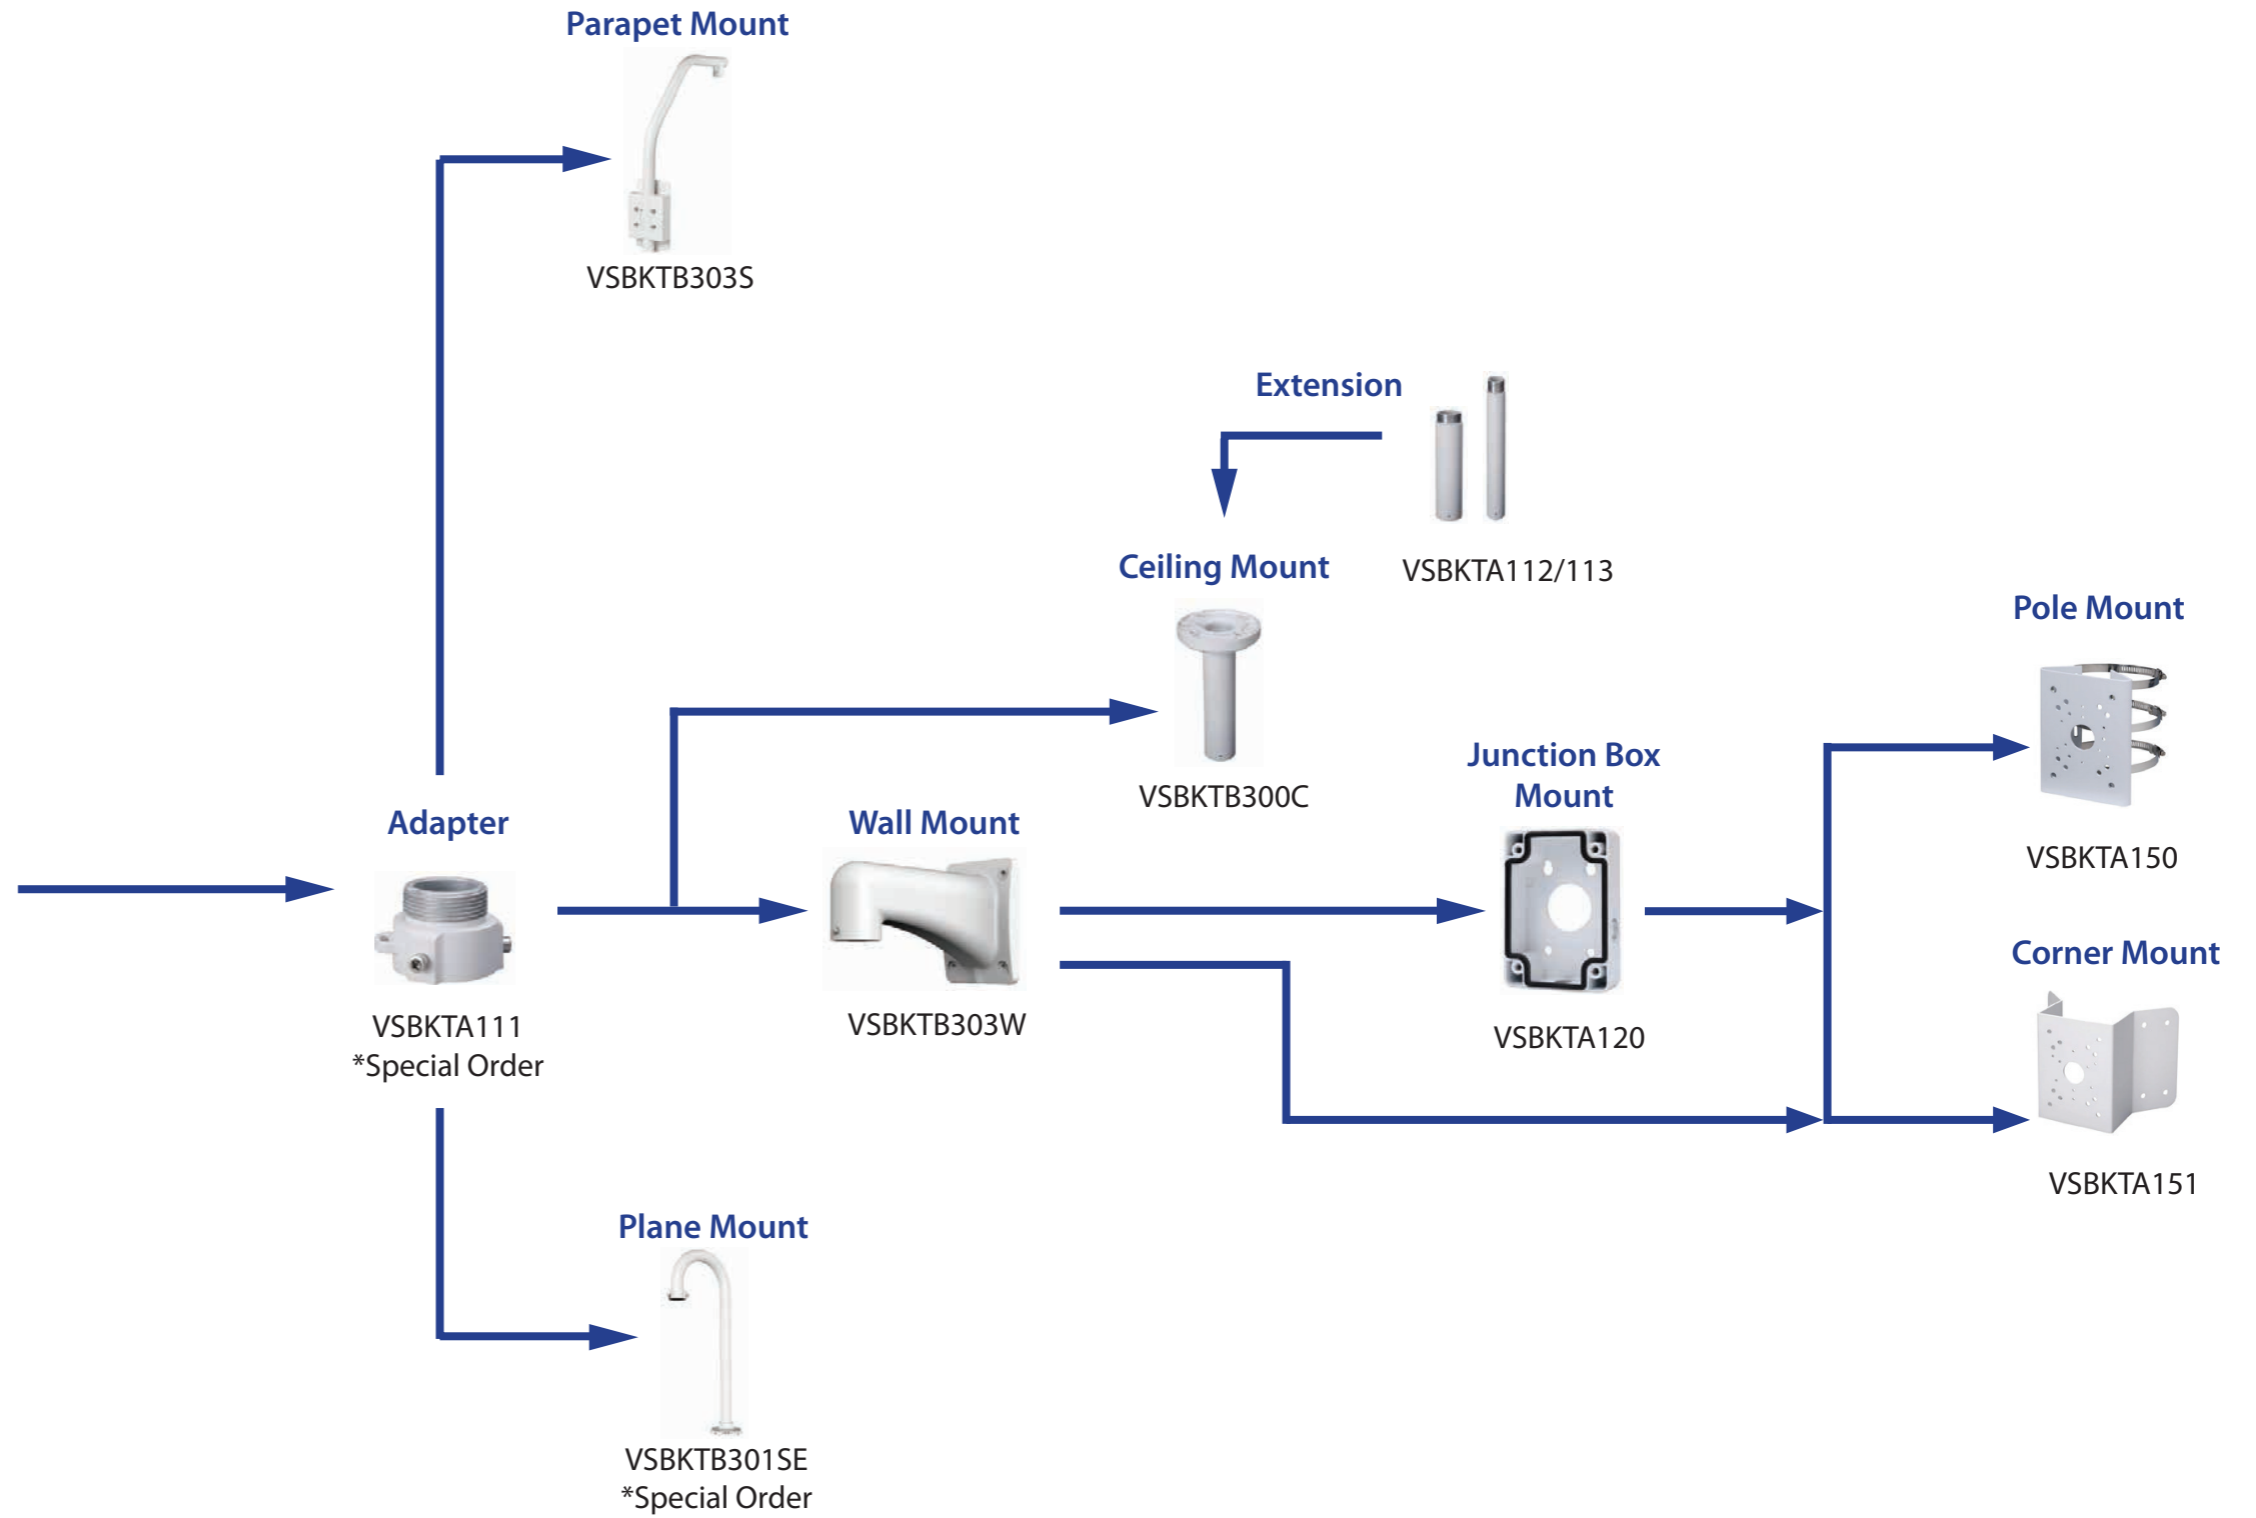

IP Vandal Domes

VSIPP-4DIRMD
VSIPP-8DIRMD
VSIPP-4DIRMD-I
VSIPP-8DIRMD-I

HDCVI Vandal Domes

VSCVI2MPVDIRMV4
VSCVI-5DIRMD

IP Turrets

VSIPP-6DIRG-I
VSIPP-6DIRG-I-B
VSIPP-8DIRG-I

HDCVI Turrets

VSCVI1MPDIRV4
VSCVI2MPDIRV5
VSCVI-2DFCG
VSCVI-5DIR2.8G
VSCVI-8DIRG

IP Turrets

- VSIPP-4DIRMG
- VSIPP-8DIRMG
- VSIPP-4DIRG-I
- VSIPP-4DIRMG-I
- VSIPP-8DIRMG-I
- VSIPP-5DIRG-ID
- VSIPU-4DIRMG-I

HDCVI Turrets

- VSCVI-5DIRMG
- VSCVI-8DIRMG

Deterrence IP Turrets

VSIPP-2DG-ID
VSIPP-4DG-ID
VSIPP-8DG-ID

IP Panorama Cameras

VSIP6MPPA

IP PTZ Domes

VSIPPTZ-2IRP-I
VSIPPTZ-4IRP-I
VSIPPTZ-8IRP-I

HDCVI PTZ Domes

VSCVIPTZ-2IRU
VSCVIPTZ-4IRU

IP PTZ Domes

VSIP4MPPTZ

HDCVI PTZ Domes

VSCVI2MPPTZIRBV2
VSCVI4MPPTZIRB

IP PTZ Domes

VSIP2MPPTZIRK
VSIPPTZ-8IRU-I

IP PTZ Mini Domes

VSIPPTZ-2M

IP Positioning PTZ

VSIPPTZ-2IRW-I