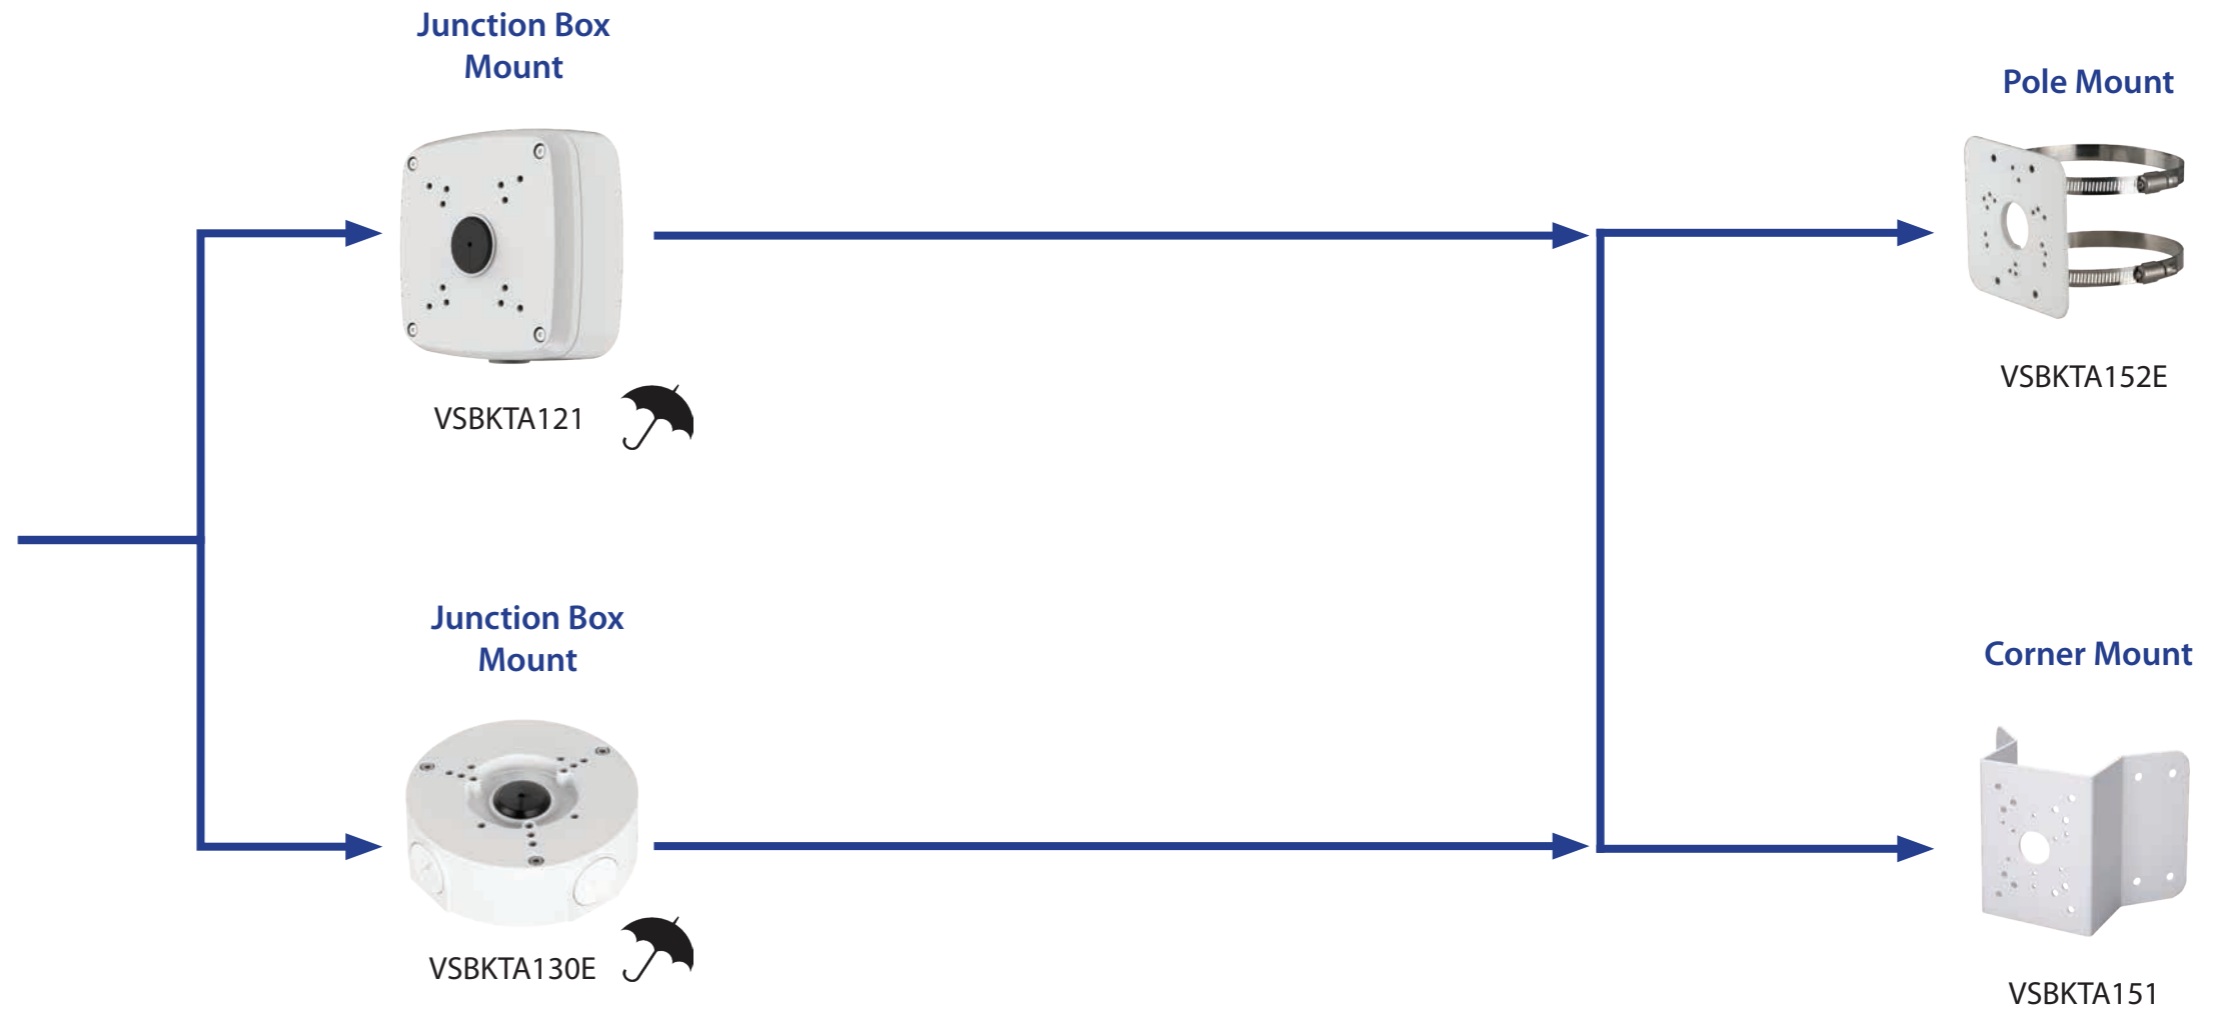

IP Bullet

VSIP2MPFBIRLV3
VSIPU-4BIRM-I
VSIPU-4BIRM-IZ
VSIPTC2MPFB2

HDCVI Bullet

VSCVI2MPFBIRM100M
VSCVI8MPFBIRM

IP Bullet

VSIPU-8BIRM-I

Pole Mount

VSBKTA154
*Special Order

IP Bullets

- VSIP2MPFBFC
- VSIPE2MPFBMINIIR
- VSIP8MPFBIRMD
- VSIPP-4BIRMG
- VSIPC-4BIRMG
- VSIPP-4BIRMG-I

HDCVI Bullets

- VSCVI2MPFBIRMV4
- VSCVI-5BIRMG
- VSCVI-8BIRMG

HDCVI Mini Bullets

VSCVI-5BIR2.8E
VSCVI-8BIRG

Wireless Mini Bullets

VSIPW-3FBIR

IP Mini Bullets

VSIPC-4BIRS2
VSIPC-8BIRS
VSIPP-4BIRG-I
VSIPP-8BIRG-I

HDCVI Mini Bullets

VSCVI-2BIRC
VSCVI1MPFBIRV2
VSCVI-8BIRP

Wireless Vandal Domes	
	VSIPW-3VDIR
IP Vandal Domes	
	VSIPP-4DIRD-I / VSIPP-8DIRD-I VSIPC-4DIRD2 VSIPC-4DIRD VSIPC-8DIRD
HDCVI Vandal Domes	
	VSCVI-5DIR2.8D