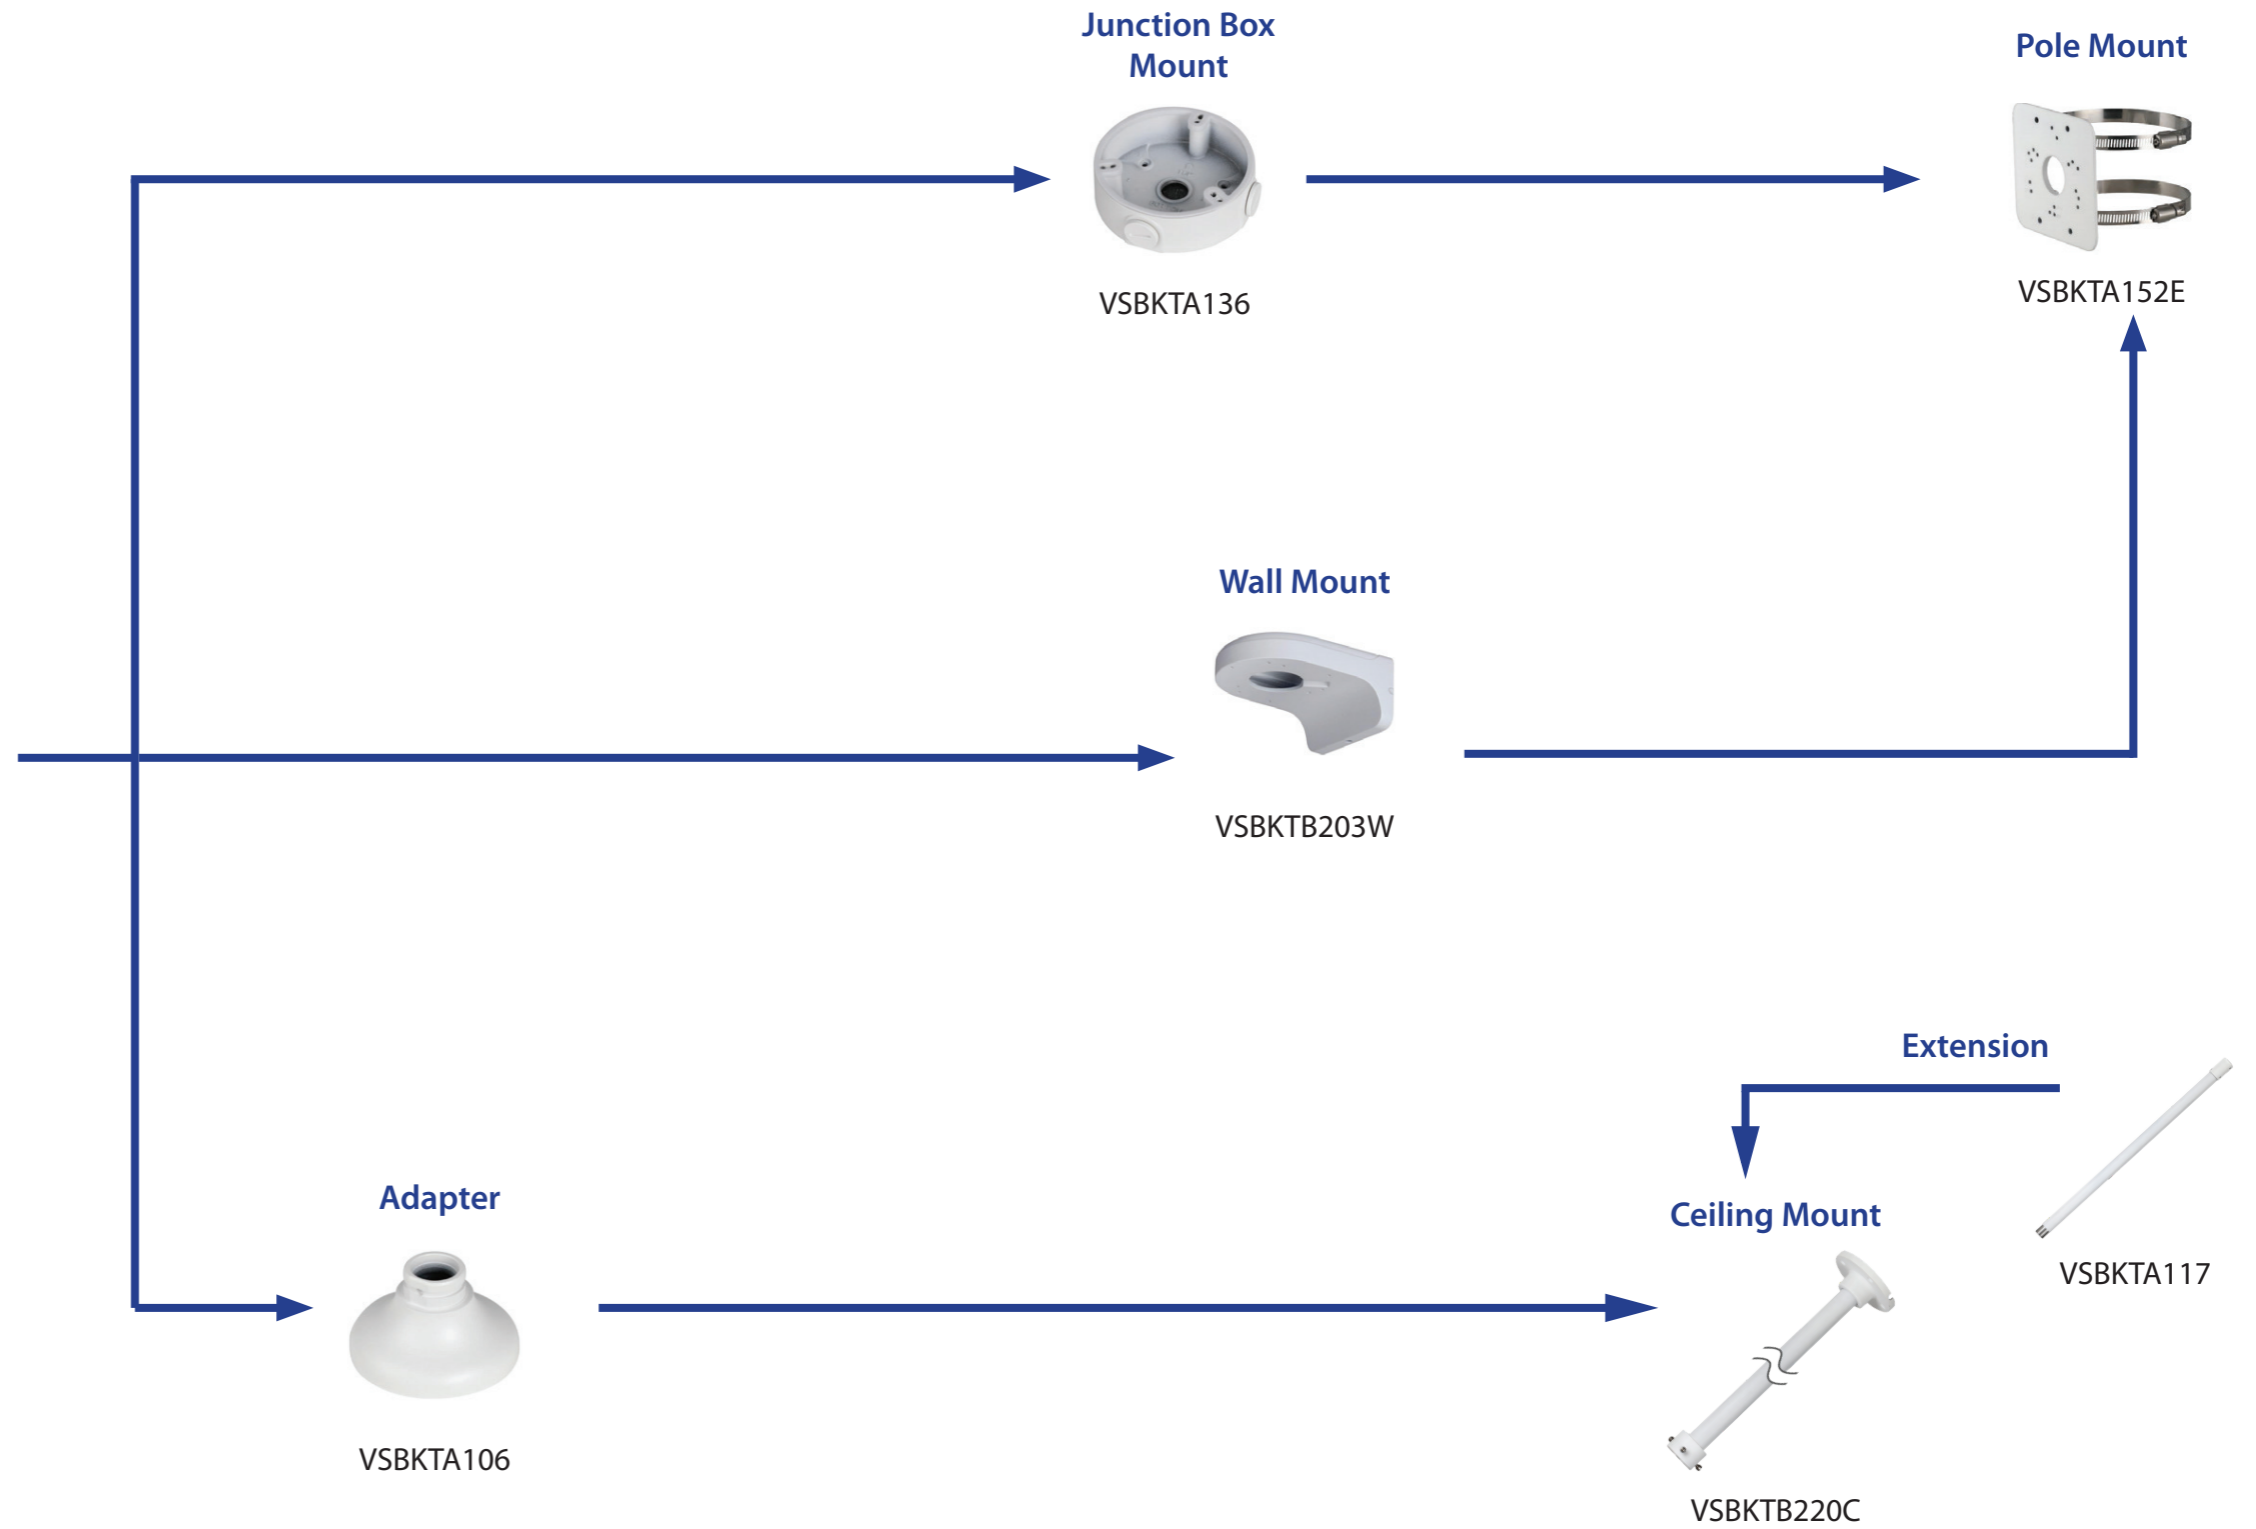

IP Turrets

- VSIPP-4DIRMG
- VSIPP-8DIRMG
- VSIPP-4DIRG-I
- VSIPP-4DIRMG-I
- VSIPP-8DIRMG-I
- VSIPP-5DIRG-ID
- VSIPU-4DIRMG-I

HDCVI Turrets

- VSCVI-5DIRMG
- VSCVI-8DIRMG

Deterrence IP Turrets

VSIPP-2DG-ID
VSIPP-4DG-ID
VSIPP-8DG-ID

IP Panorama Cameras

VSIP6MPPA

IP PTZ Domes

VSIPPTZ-2IRP-I
VSIPPTZ-4IRP-I
VSIPPTZ-8IRP-I

HDCVI PTZ Domes

VSCVIPTZ-2IRU
VSCVIPTZ-4IRU

IP PTZ Domes

VSIP4MPPTZ