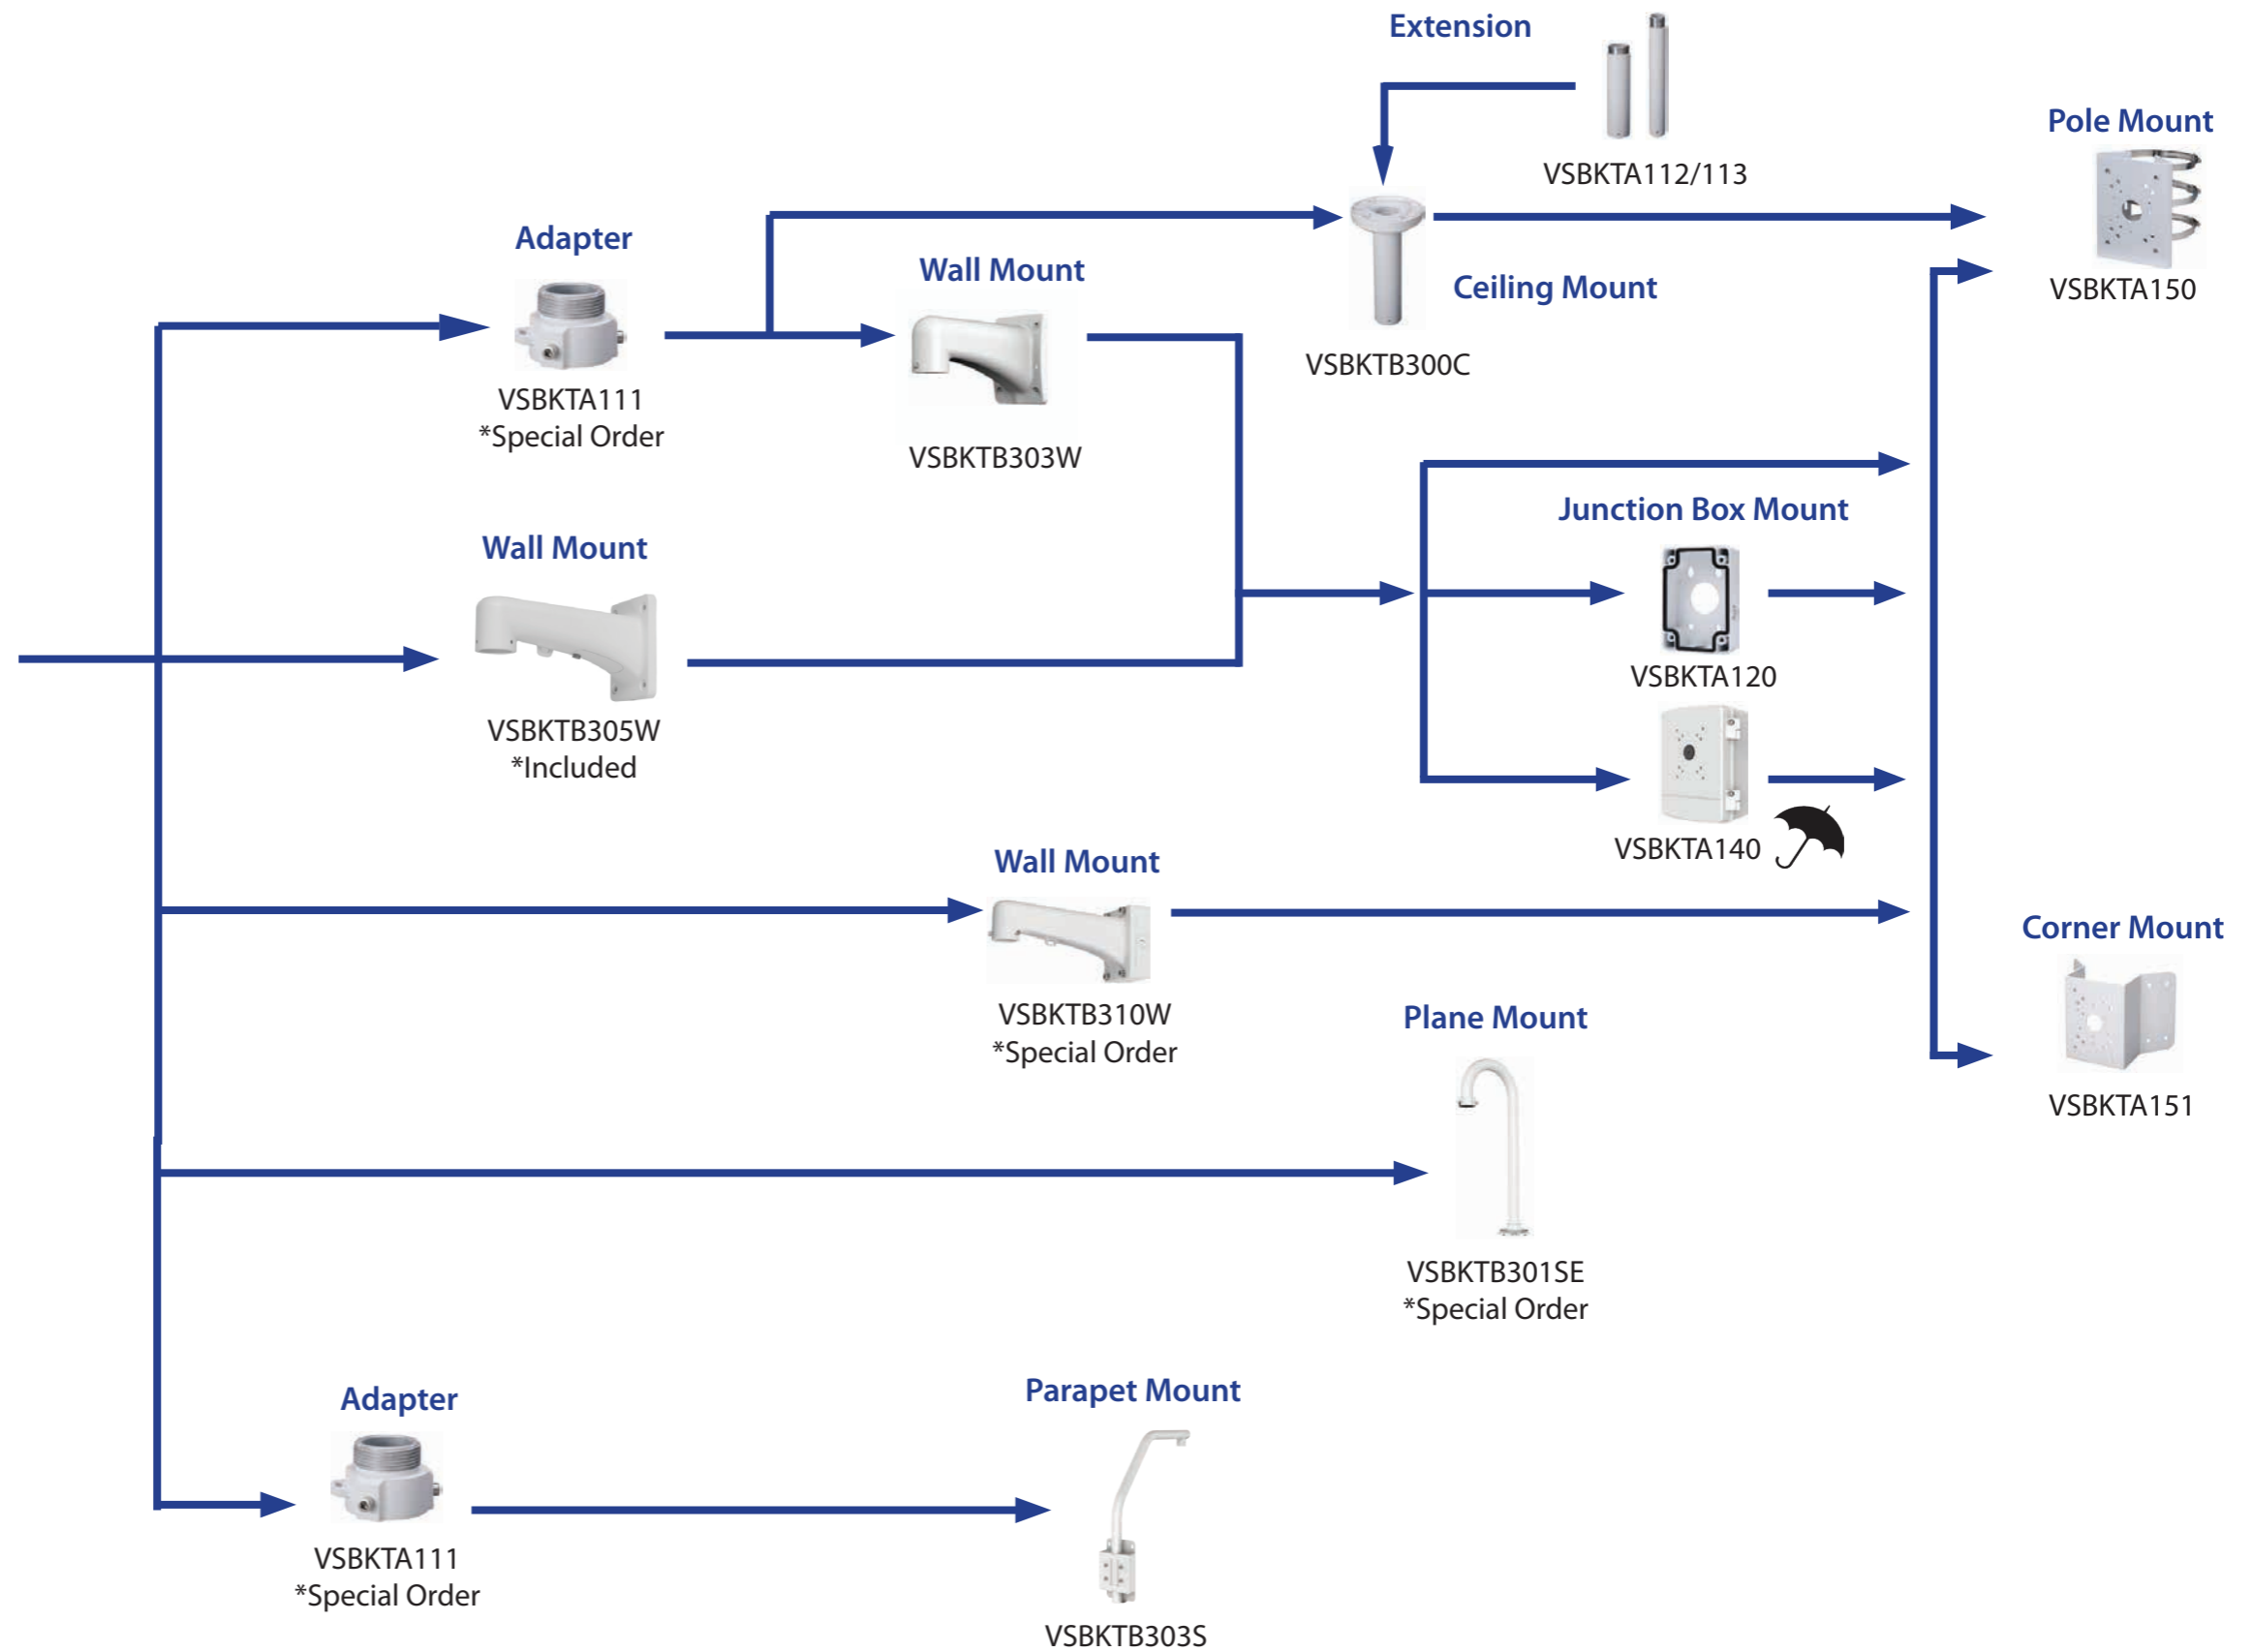

IP Turrets

- VSIPP-4DIRMG
- VSIPP-8DIRMG
- VSIPP-4DIRG-I
- VSIPP-4DIRMG-I
- VSIPP-8DIRMG-I
- VSIPP-5DIRG-ID
- VSIPU-4DIRMG-I

HDCVI Turrets

- VSCVI-5DIRMG
- VSCVI-8DIRMG

Deterrence IP Turrets

VSIPP-2DG-ID
VSIPP-4DG-ID
VSIPP-8DG-ID

IP Panorama Cameras

VSIP6MPPA

IP PTZ Domes

VSIPPTZ-2IRP-I
VSIPPTZ-4IRP-I
VSIPPTZ-8IRP-I

HDCVI PTZ Domes

VSCVIPTZ-2IRU
VSCVIPTZ-4IRU

IP PTZ Domes

VSIP4MPPTZ

HDCVI PTZ Domes

VSCVI2MPPTZIRBV2
VSCVI4MPPTZIRB

IP PTZ Domes

VSIP2MPPTZIRK
VSIPPTZ-8IRU-I

IP PTZ Mini Domes

VSIPPTZ-2M

IP Positioning PTZ

VSIPPTZ-2IRW-I

IP PTZ Fisheye Domes

VSIPPTZ-4IRM-I