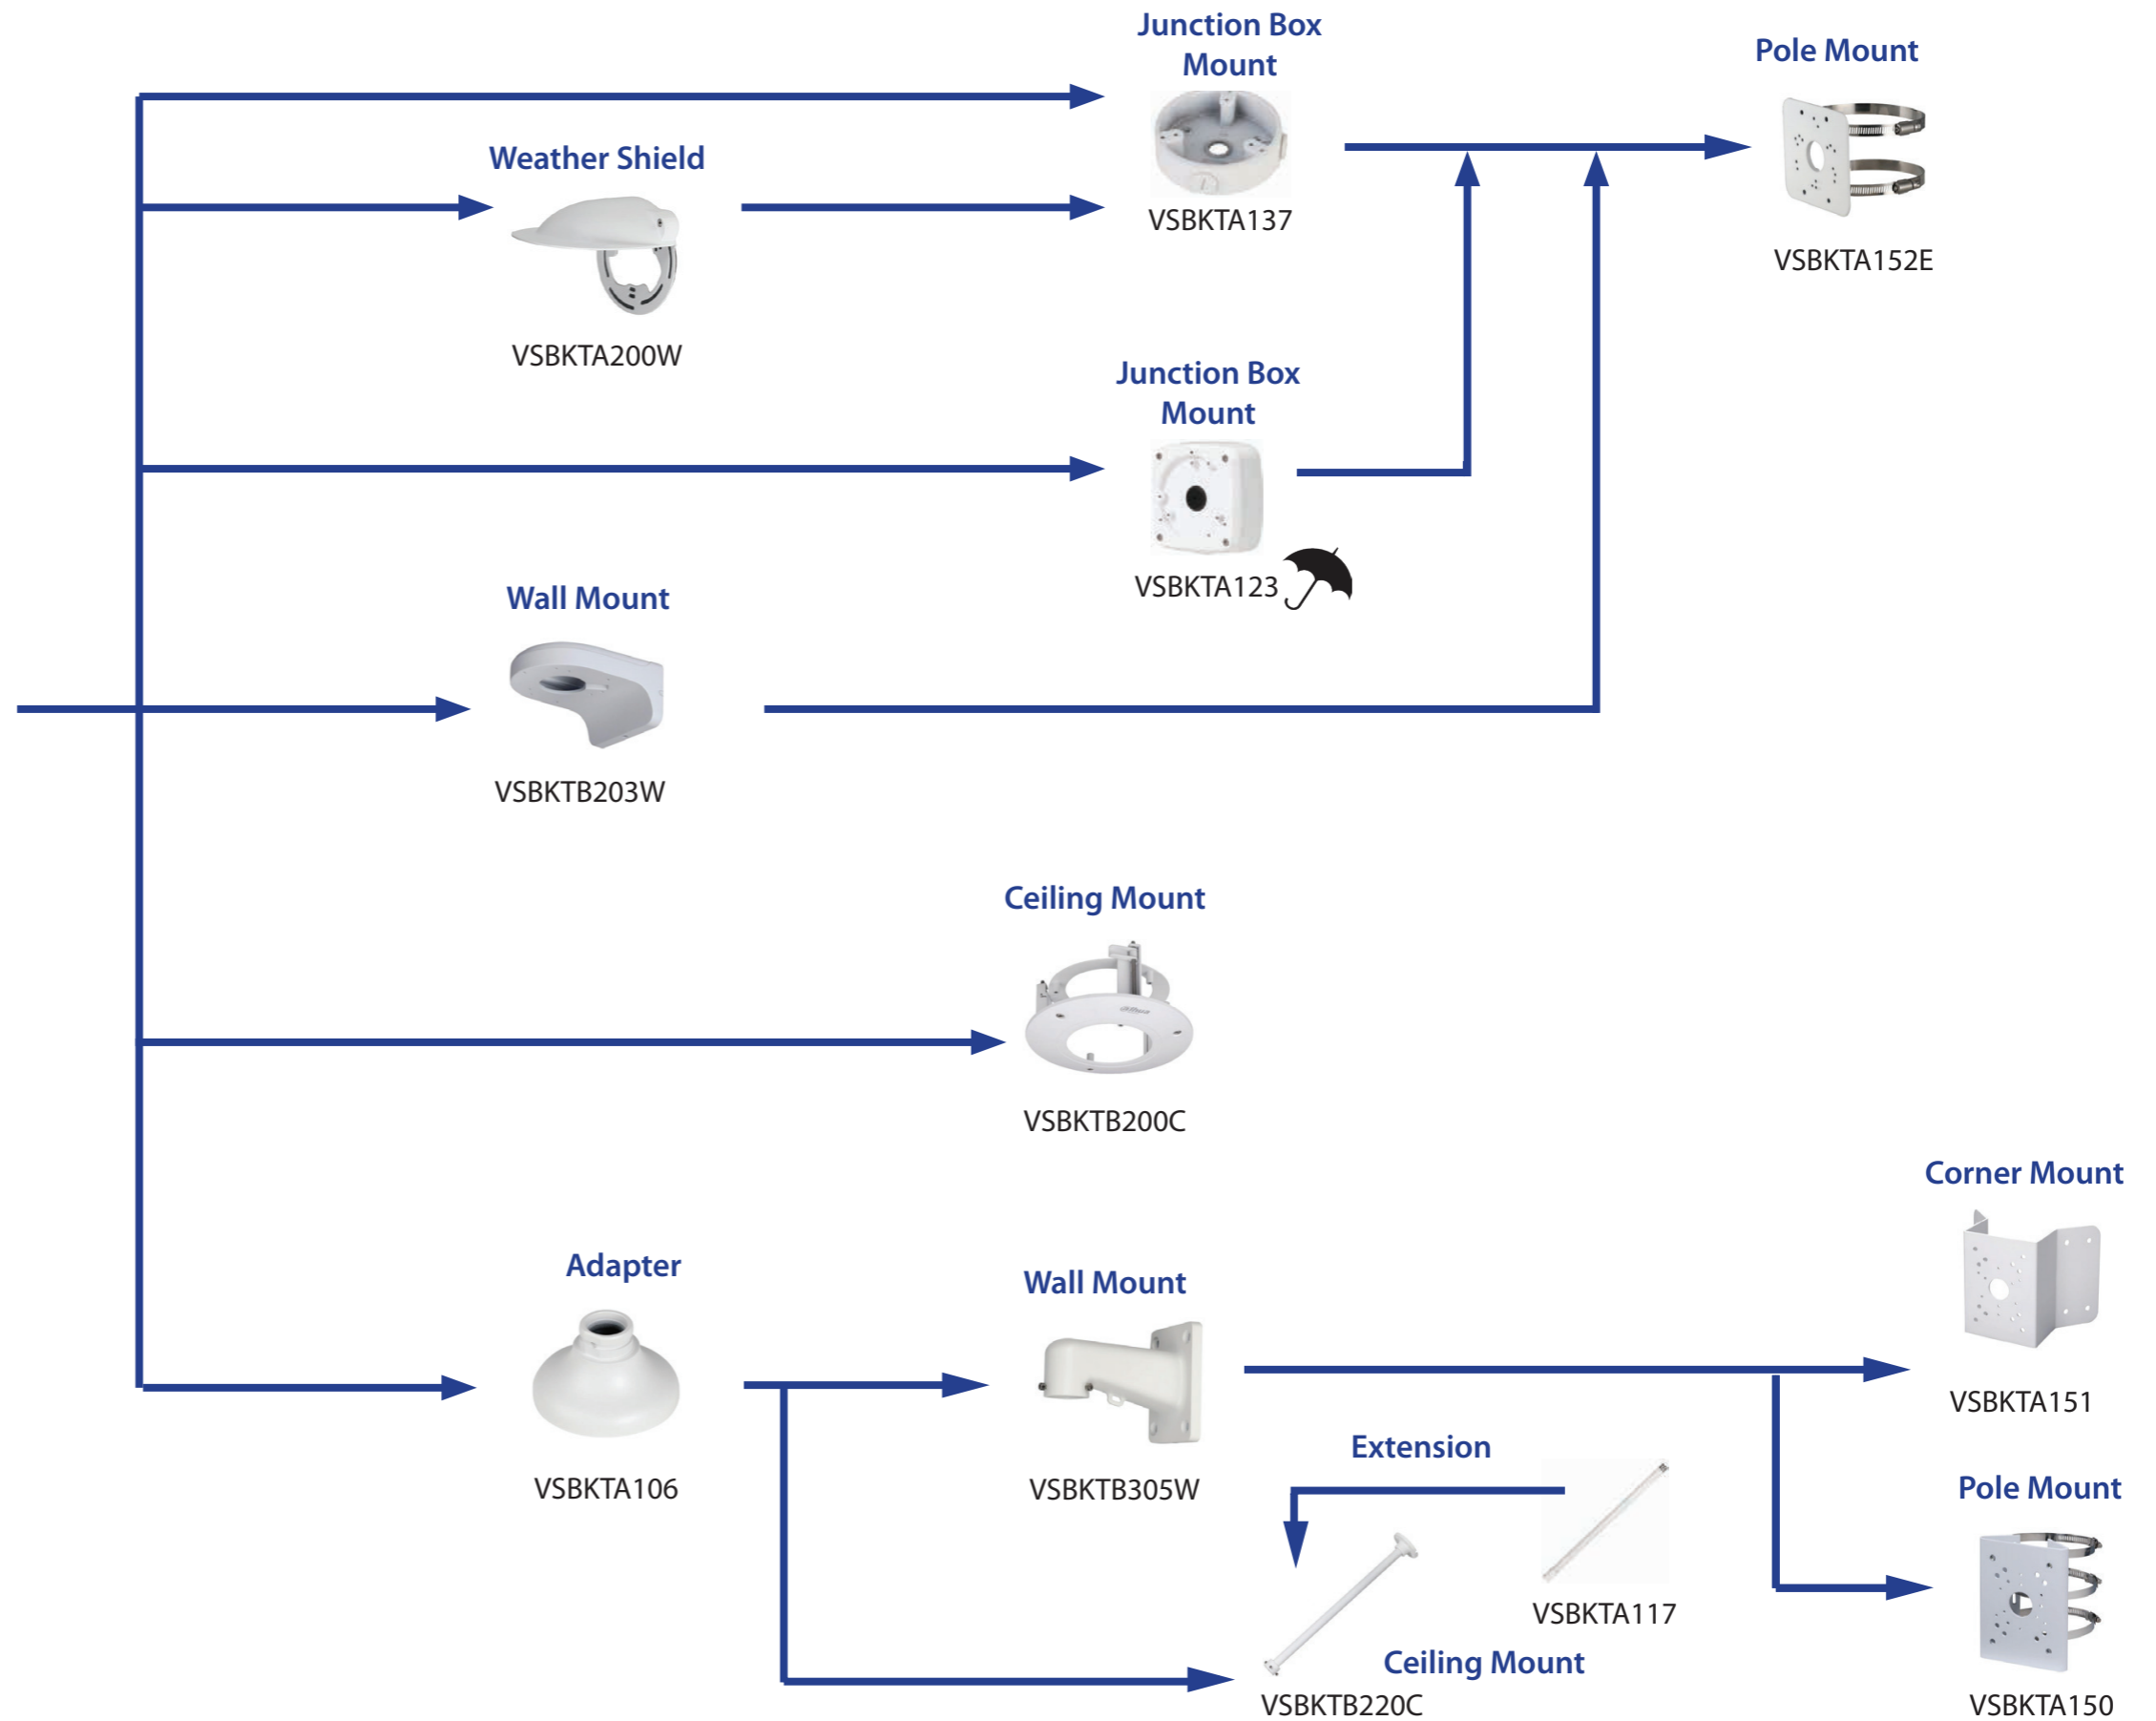

Wireless Mini Bullets

VSIPW-3FBIR

IP Mini Bullets

VSIPC-4BIRS2
VSIPC-8BIRS
VSIPP-4BIRG-I
VSIPP-8BIRG-I

HDCVI Mini Bullets

VSCVI-2BIRC
VSCVI1MPFBIRV2
VSCVI-8BIRP

Wireless Vandal Domes	
	VSIPW-3VDIR
IP Vandal Domes	
	VSIPP-4DIRD-I / VSIPP-8DIRD-I VSIPC-4DIRD2 VSIPC-4DIRD VSIPC-8DIRD
HDCVI Vandal Domes	
	VSCVI-5DIR2.8D

IP Vandal Domes

VSIPP-4DIRMD
VSIPP-8DIRMD
VSIPP-4DIRMD-I
VSIPP-8DIRMD-I

HDCVI Vandal Domes

VSCVI2MPVDIRMV4
VSCVI-5DIRMD

IP Turrets

VSIPP-6DIRG-I
VSIPP-6DIRG-I-B
VSIPP-8DIRG-I

HDCVI Turrets

VSCVI1MPDIRV4
VSCVI2MPDIRV5
VSCVI-2DFCG
VSCVI-5DIR2.8G
VSCVI-8DIRG

IP Turrets

- VSIPP-4DIRMG
- VSIPP-8DIRMG
- VSIPP-4DIRG-I
- VSIPP-4DIRMG-I
- VSIPP-8DIRMG-I
- VSIPP-5DIRG-ID
- VSIPU-4DIRMG-I

HDCVI Turrets

- VSCVI-5DIRMG
- VSCVI-8DIRMG

Deterrence IP Turrets

VSIPP-2DG-ID
VSIPP-4DG-ID
VSIPP-8DG-ID