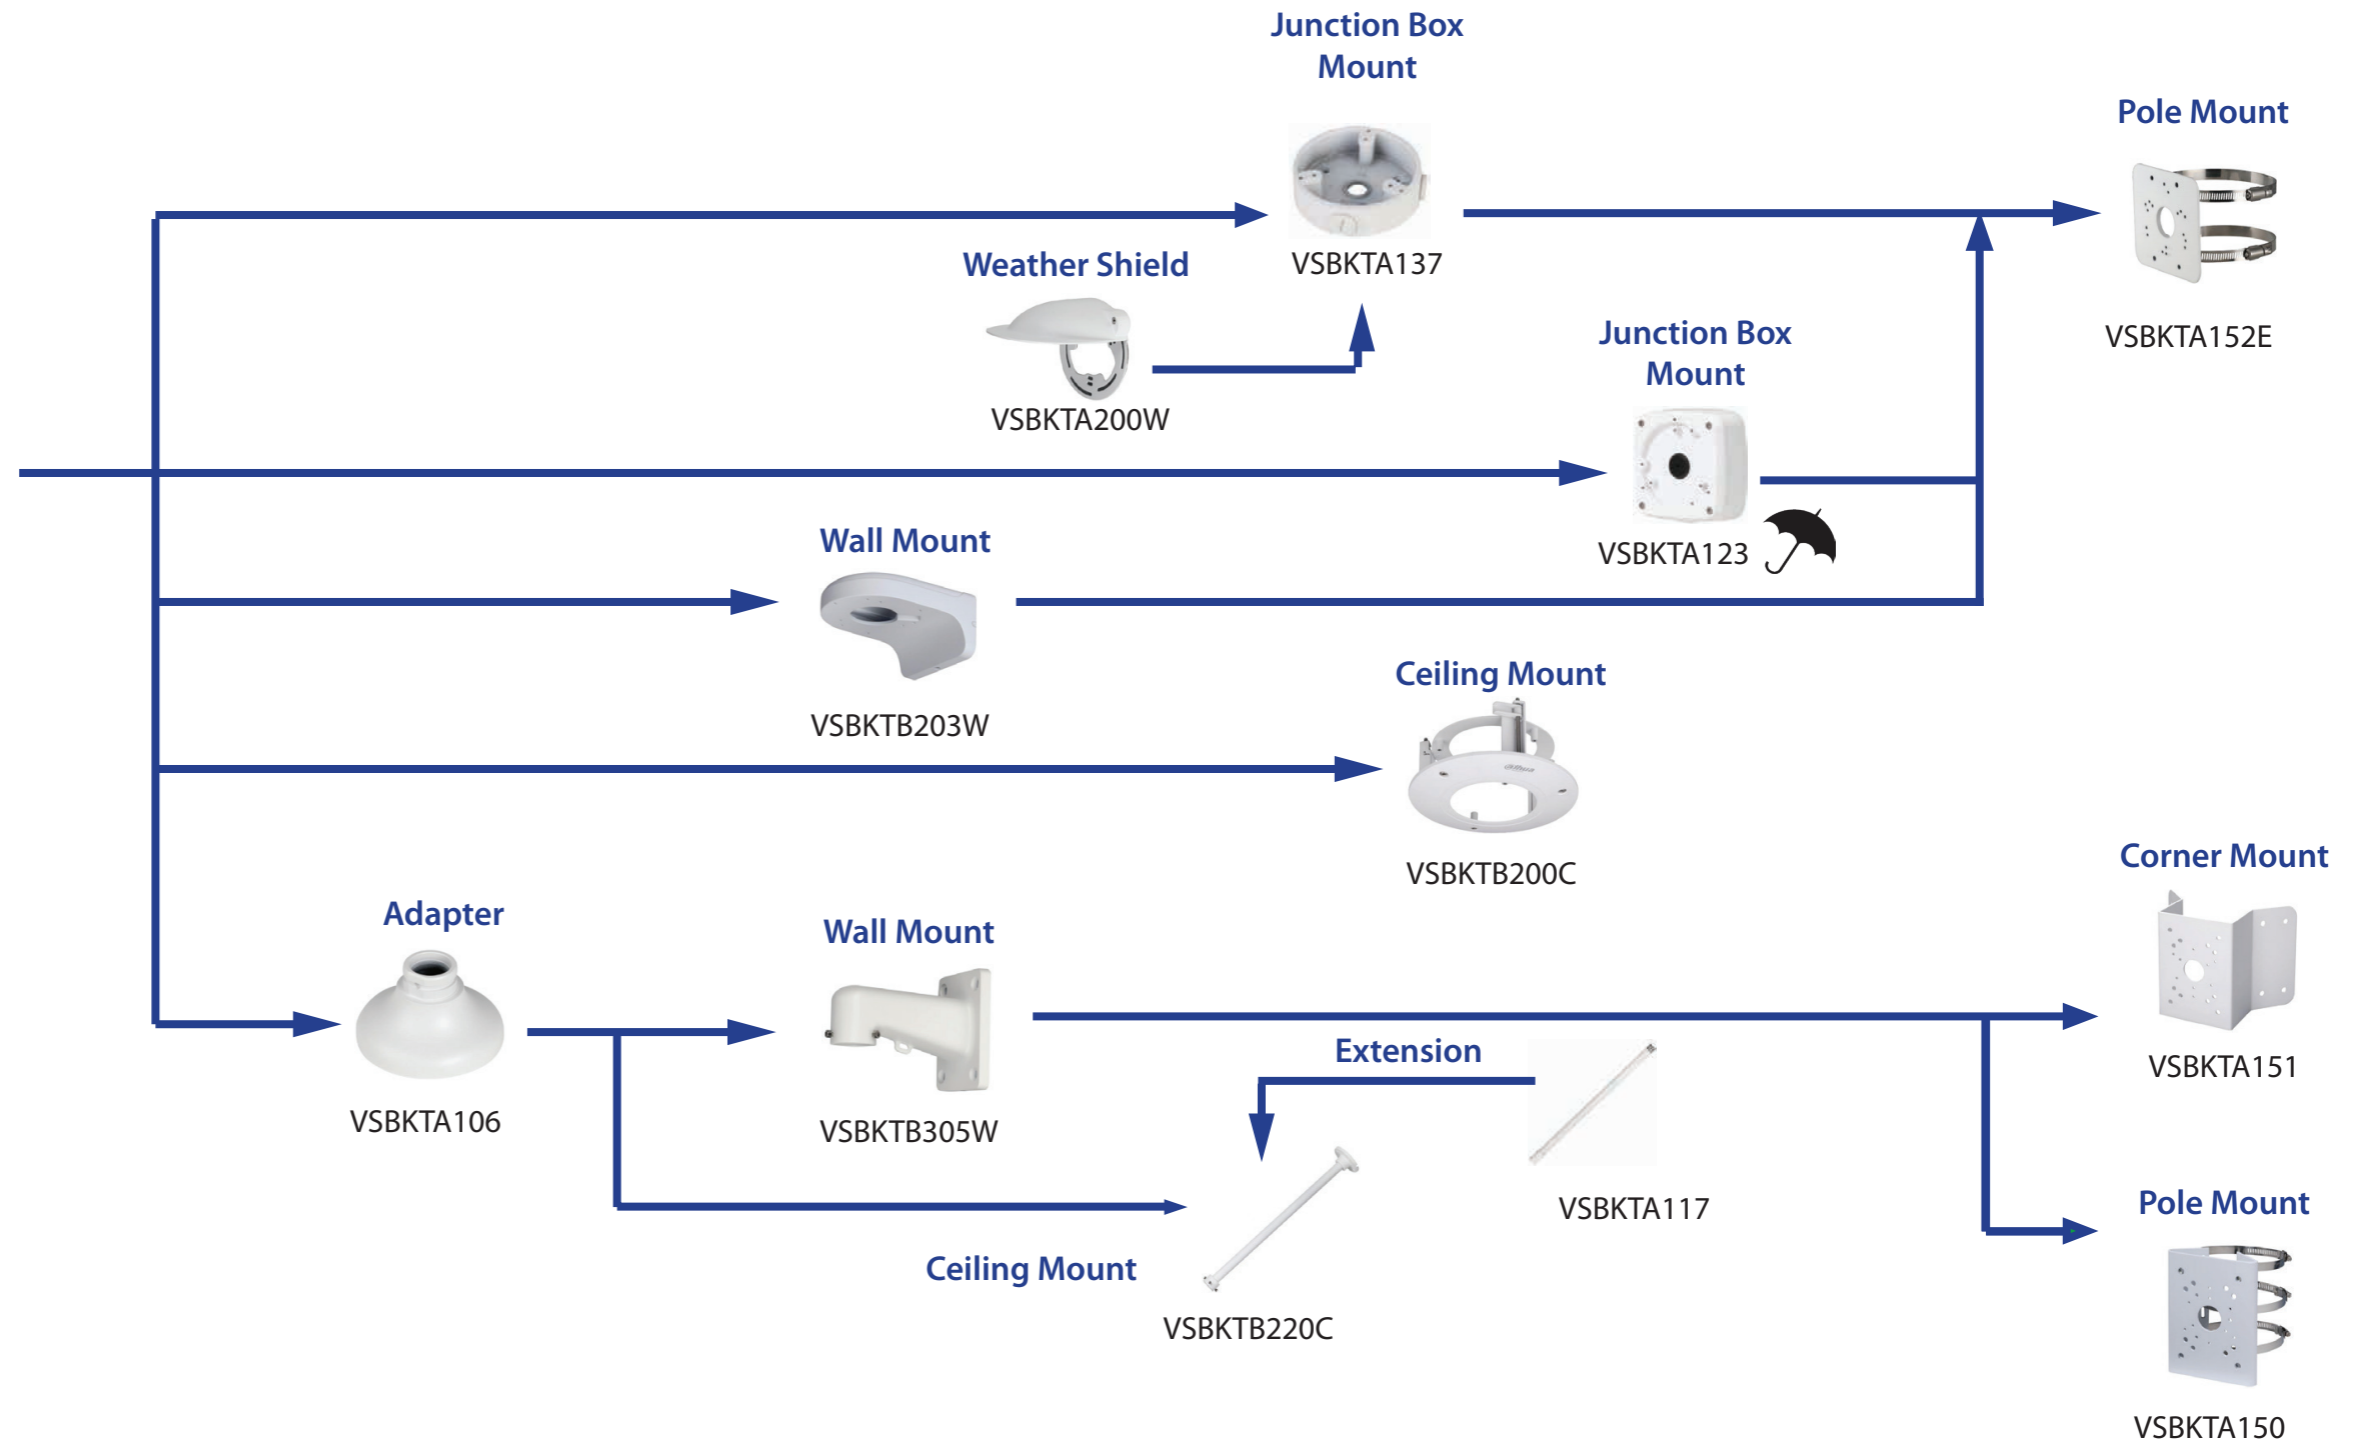

IP Panorama Cameras

VSIP6MPPA

IP PTZ Domes

VSIPPTZ-2IRP-I
VSIPPTZ-4IRP-I
VSIPPTZ-8IRP-I

HDCVI PTZ Domes

VSCVIPTZ-2IRU
VSCVIPTZ-4IRU

IP PTZ Domes

VSIP4MPPTZ

HDCVI PTZ Domes

VSCVI2MPPTZIRBV2
VSCVI4MPPTZIRB

IP PTZ Domes

VSIP2MPPTZIRK
VSIPPTZ-8IRU-I

IP PTZ Mini Domes

VSIPPTZ-2M

IP Positioning PTZ

VSIPPTZ-2IRW-I

IP PTZ Fisheye Domes

VSIPPTZ-4IRM-I