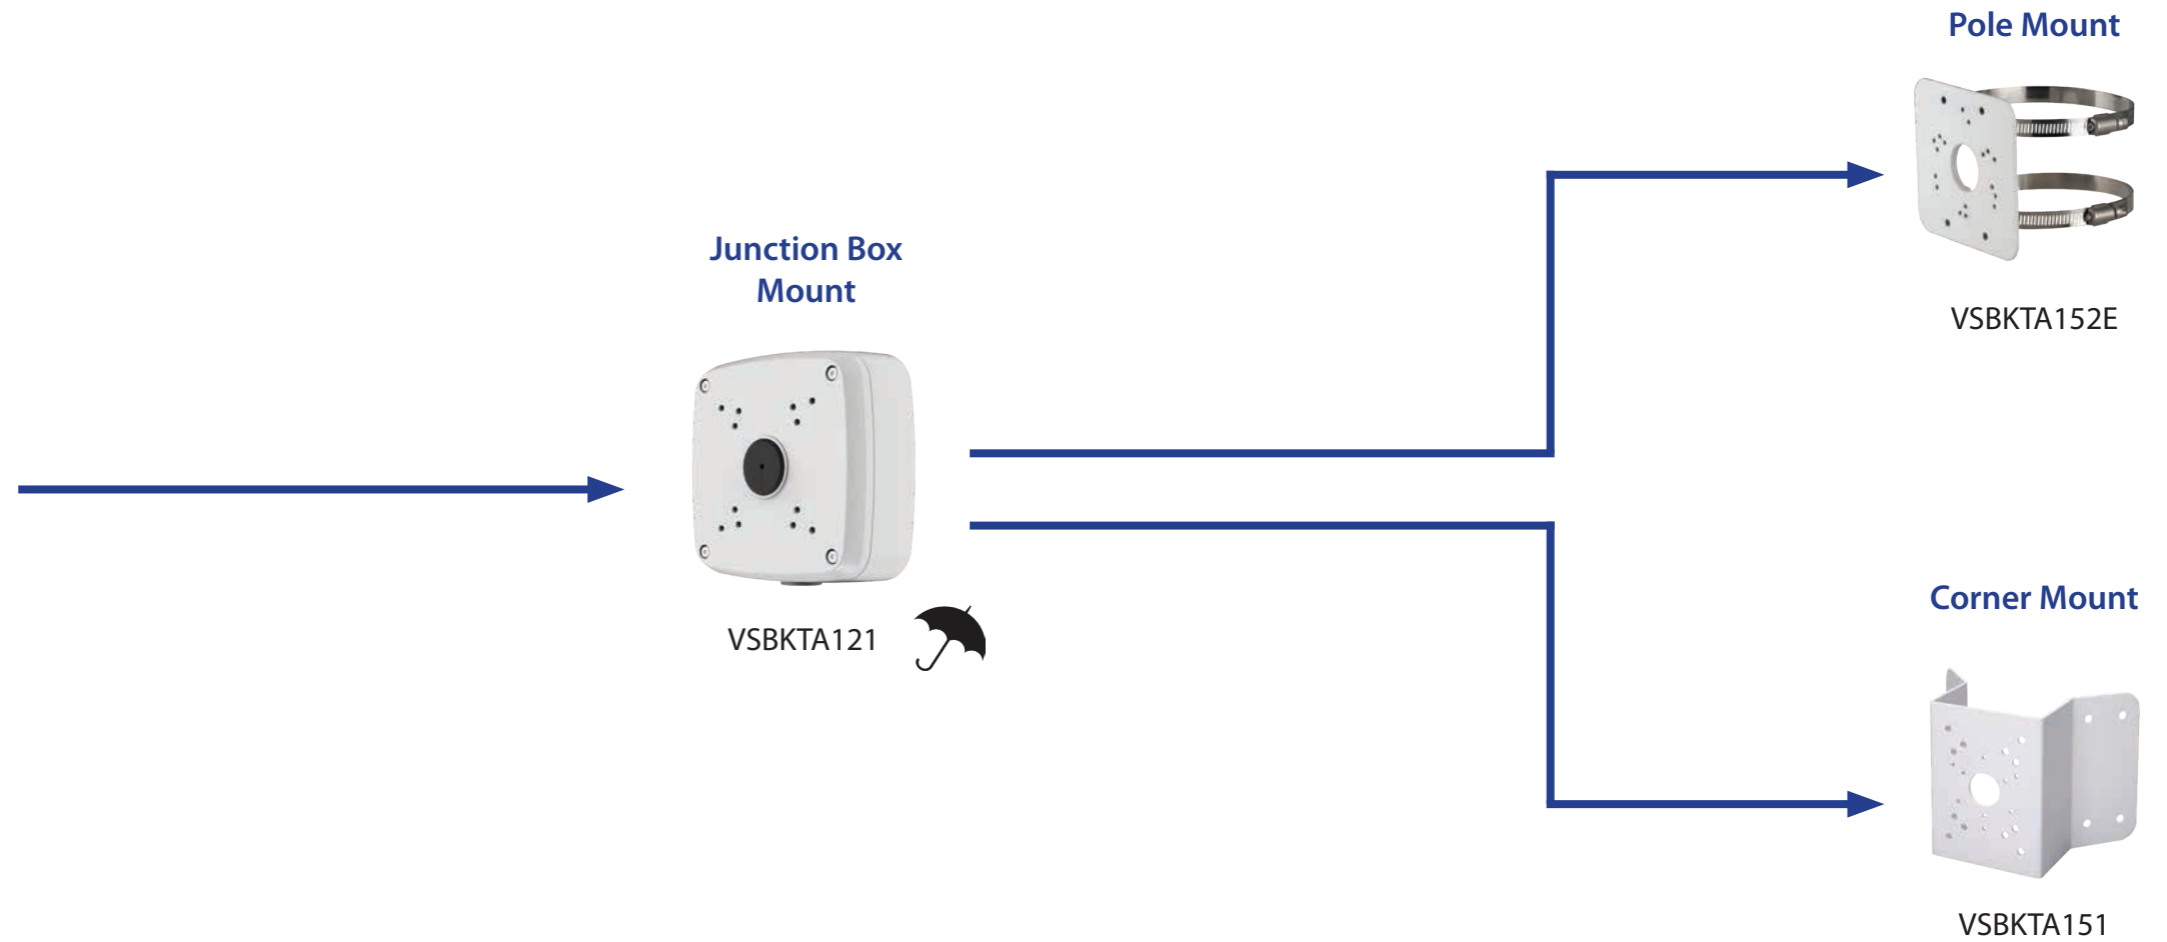

IP Bullet

VSIP2MPFBIRLV3
VSIPU-4BIRM-I
VSIPU-4BIRM-IZ
VSIPTC2MPFB2

HDCVI Bullet

VSCVI2MPFBIRM100M
VSCVI8MPFBIRM

IP Bullet

VSIPU-8BIRM-I

Pole Mount

VSBKTA154
*Special Order

IP Bullets

- VSIP2MPFBFC
- VSIPE2MPFBMINIIR
- VSIP8MPFBIRMD
- VSIPP-4BIRMG
- VSIPC-4BIRMG
- VSIPP-4BIRMG-I

HDCVI Bullets

- VSCVI2MPFBIRMV4
- VSCVI-5BIRMG
- VSCVI-8BIRMG

HDCVI Mini Bullets

VSCVI-5BIR2.8E
VSCVI-8BIRG

Wireless Mini Bullets

VSIPW-3FBIR

IP Mini Bullets

VSIPC-4BIRS2
VSIPC-8BIRS
VSIPP-4BIRG-I
VSIPP-8BIRG-I

HDCVI Mini Bullets

VSCVI-2BIRC
VSCVI1MPFBIRV2
VSCVI-8BIRP

Wireless Vandal Domes	
	VSIPW-3VDIR
IP Vandal Domes	
	VSIPP-4DIRD-I / VSIPP-8DIRD-I VSIPC-4DIRD2 VSIPC-4DIRD VSIPC-8DIRD
HDCVI Vandal Domes	
	VSCVI-5DIR2.8D