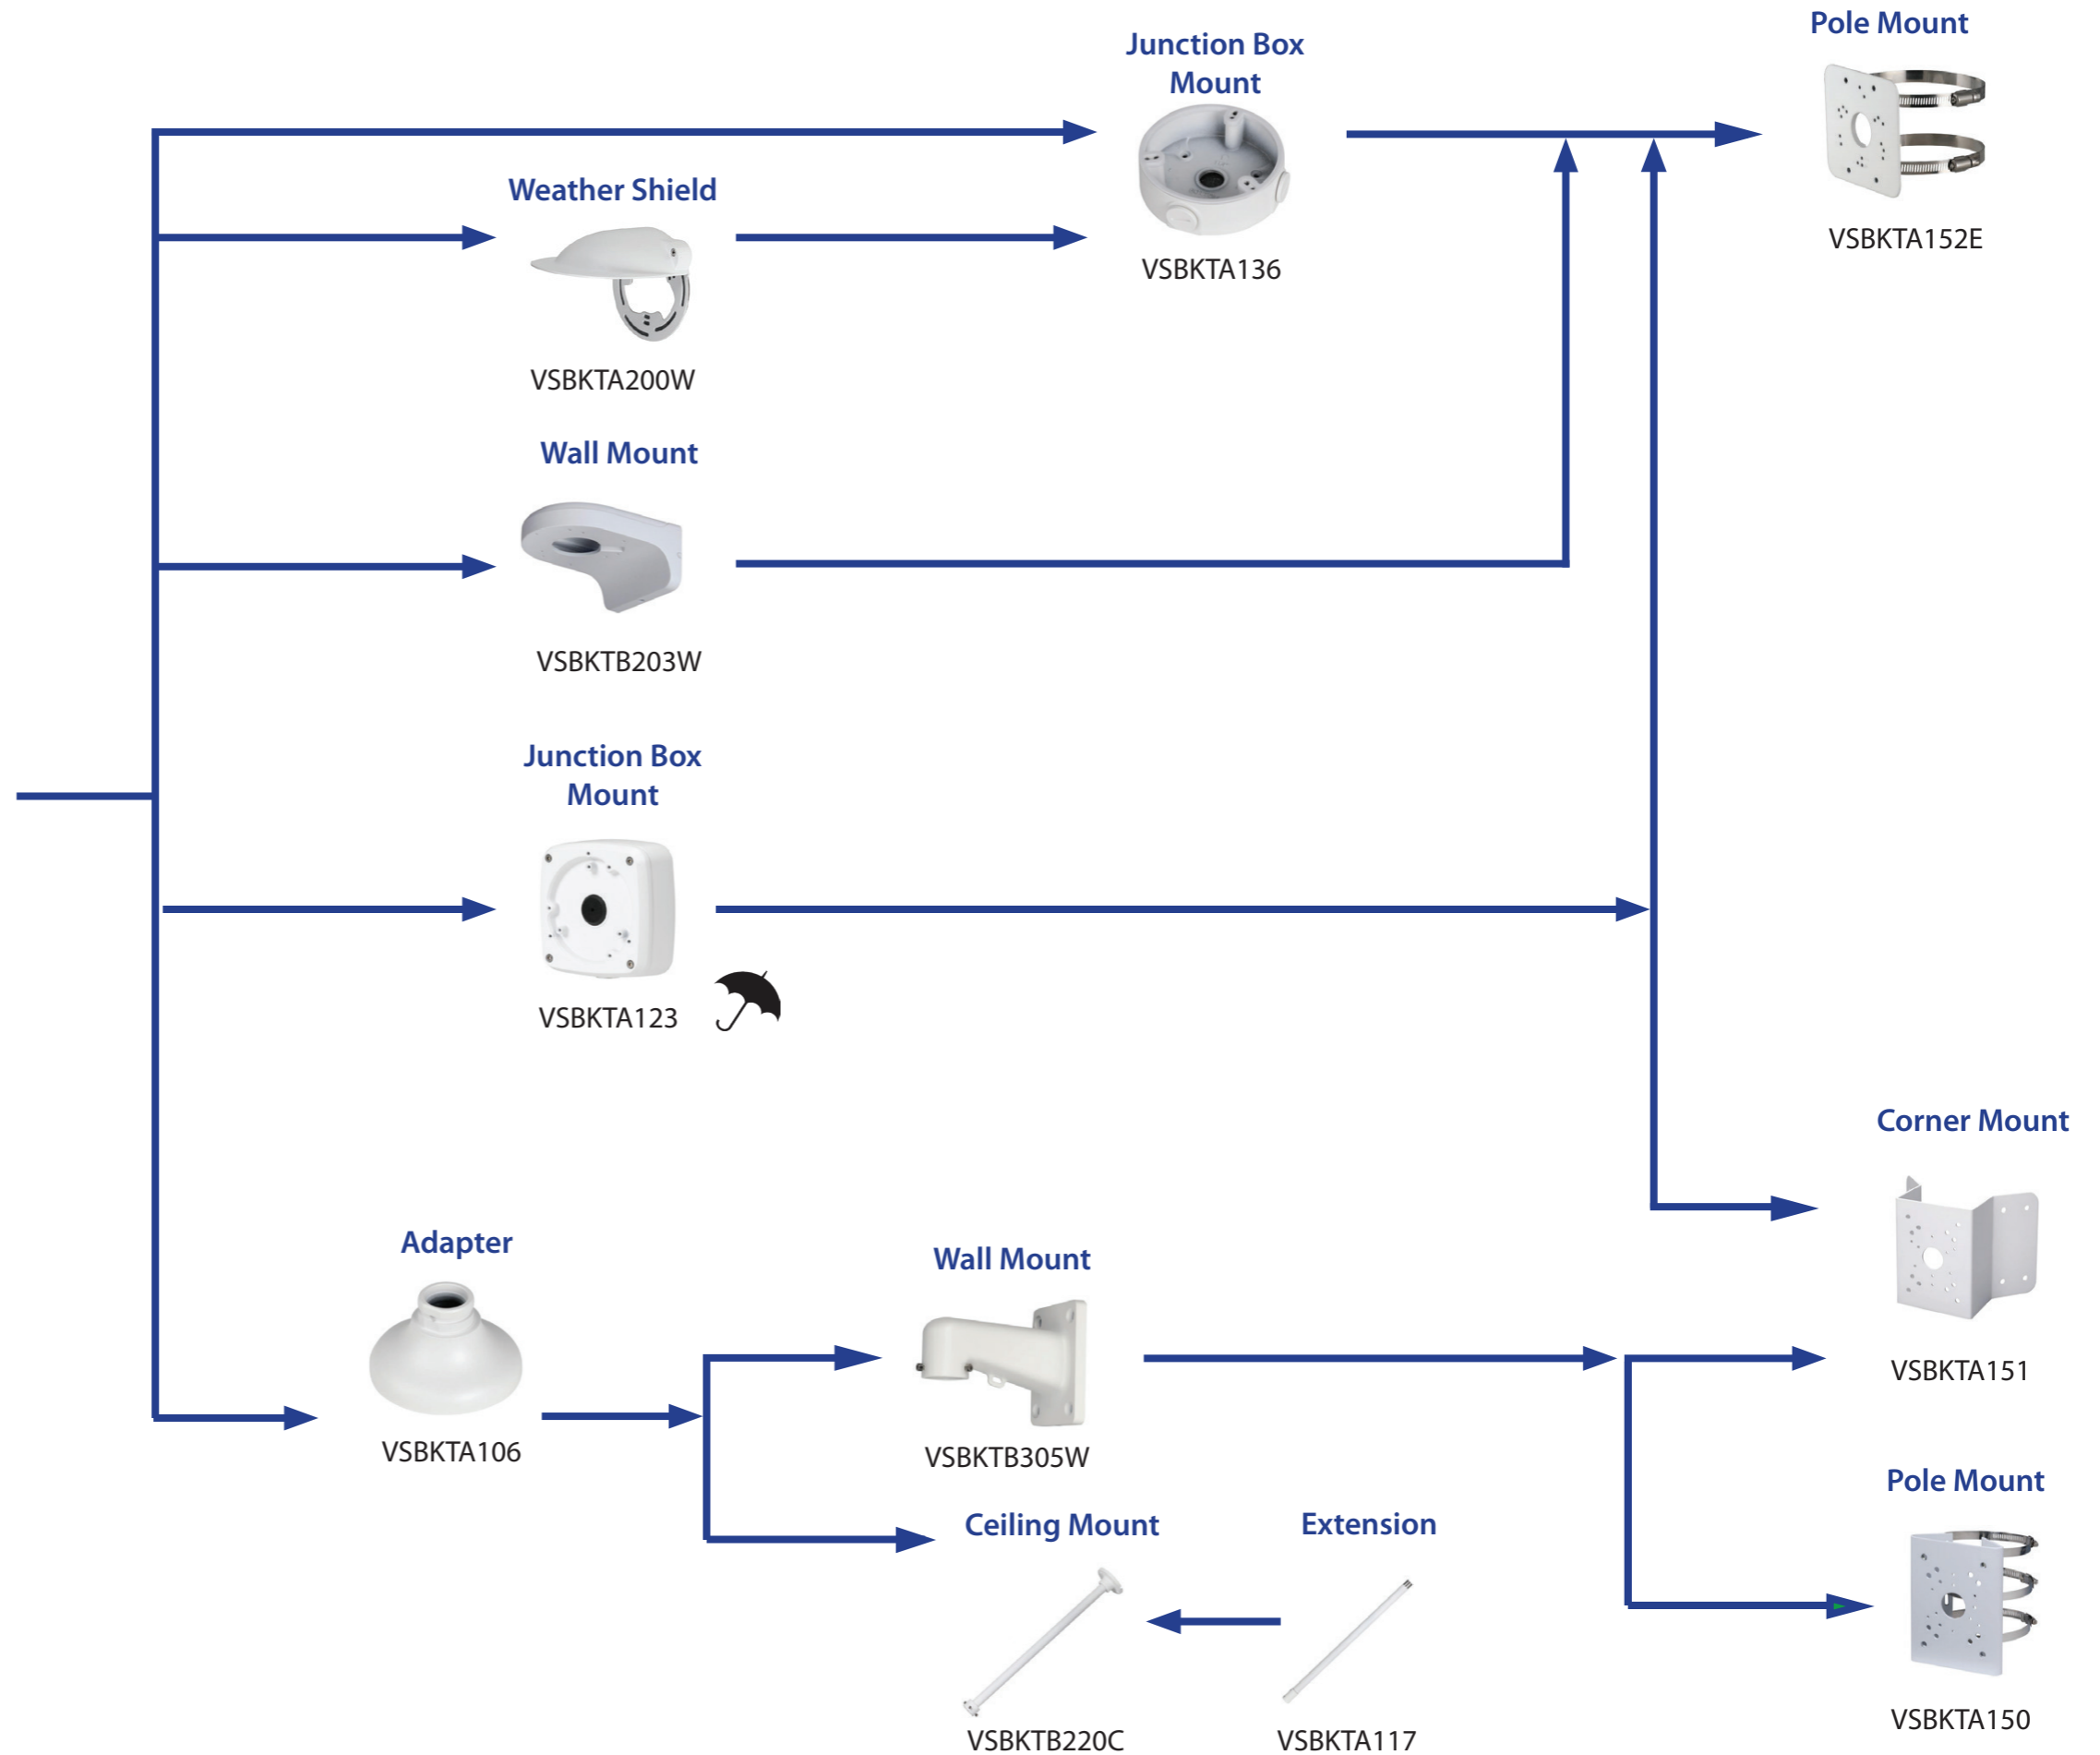

IP Bullets

- VSIP2MPFBFC
- VSIPE2MPFBMINIIR
- VSIP8MPFBIRMD
- VSIPP-4BIRMG
- VSIPC-4BIRMG
- VSIPP-4BIRMG-I

HDCVI Bullets

- VSCVI2MPFBIRMV4
- VSCVI-5BIRMG
- VSCVI-8BIRMG

HDCVI Mini Bullets

VSCVI-5BIR2.8E
VSCVI-8BIRG

Wireless Mini Bullets

VSIPW-3FBIR

IP Mini Bullets

VSIPC-4BIRS2
VSIPC-8BIRS
VSIPP-4BIRG-I
VSIPP-8BIRG-I

HDCVI Mini Bullets

VSCVI-2BIRC
VSCVI1MPFBIRV2
VSCVI-8BIRP

Wireless Vandal Domes	
	VSIPW-3VDIR
IP Vandal Domes	
	VSIPP-4DIRD-I / VSIPP-8DIRD-I VSIPC-4DIRD2 VSIPC-4DIRD VSIPC-8DIRD
HDCVI Vandal Domes	
	VSCVI-5DIR2.8D

IP Vandal Domes

VSIPP-4DIRMD
VSIPP-8DIRMD
VSIPP-4DIRMD-I
VSIPP-8DIRMD-I

HDCVI Vandal Domes

VSCVI2MPVDIRMV4
VSCVI-5DIRMD

IP Turrets

VSIPP-6DIRG-I
VSIPP-6DIRG-I-B
VSIPP-8DIRG-I

HDCVI Turrets

VSCVI1MPDIRV4
VSCVI2MPDIRV5
VSCVI-2DFCG
VSCVI-5DIR2.8G
VSCVI-8DIRG