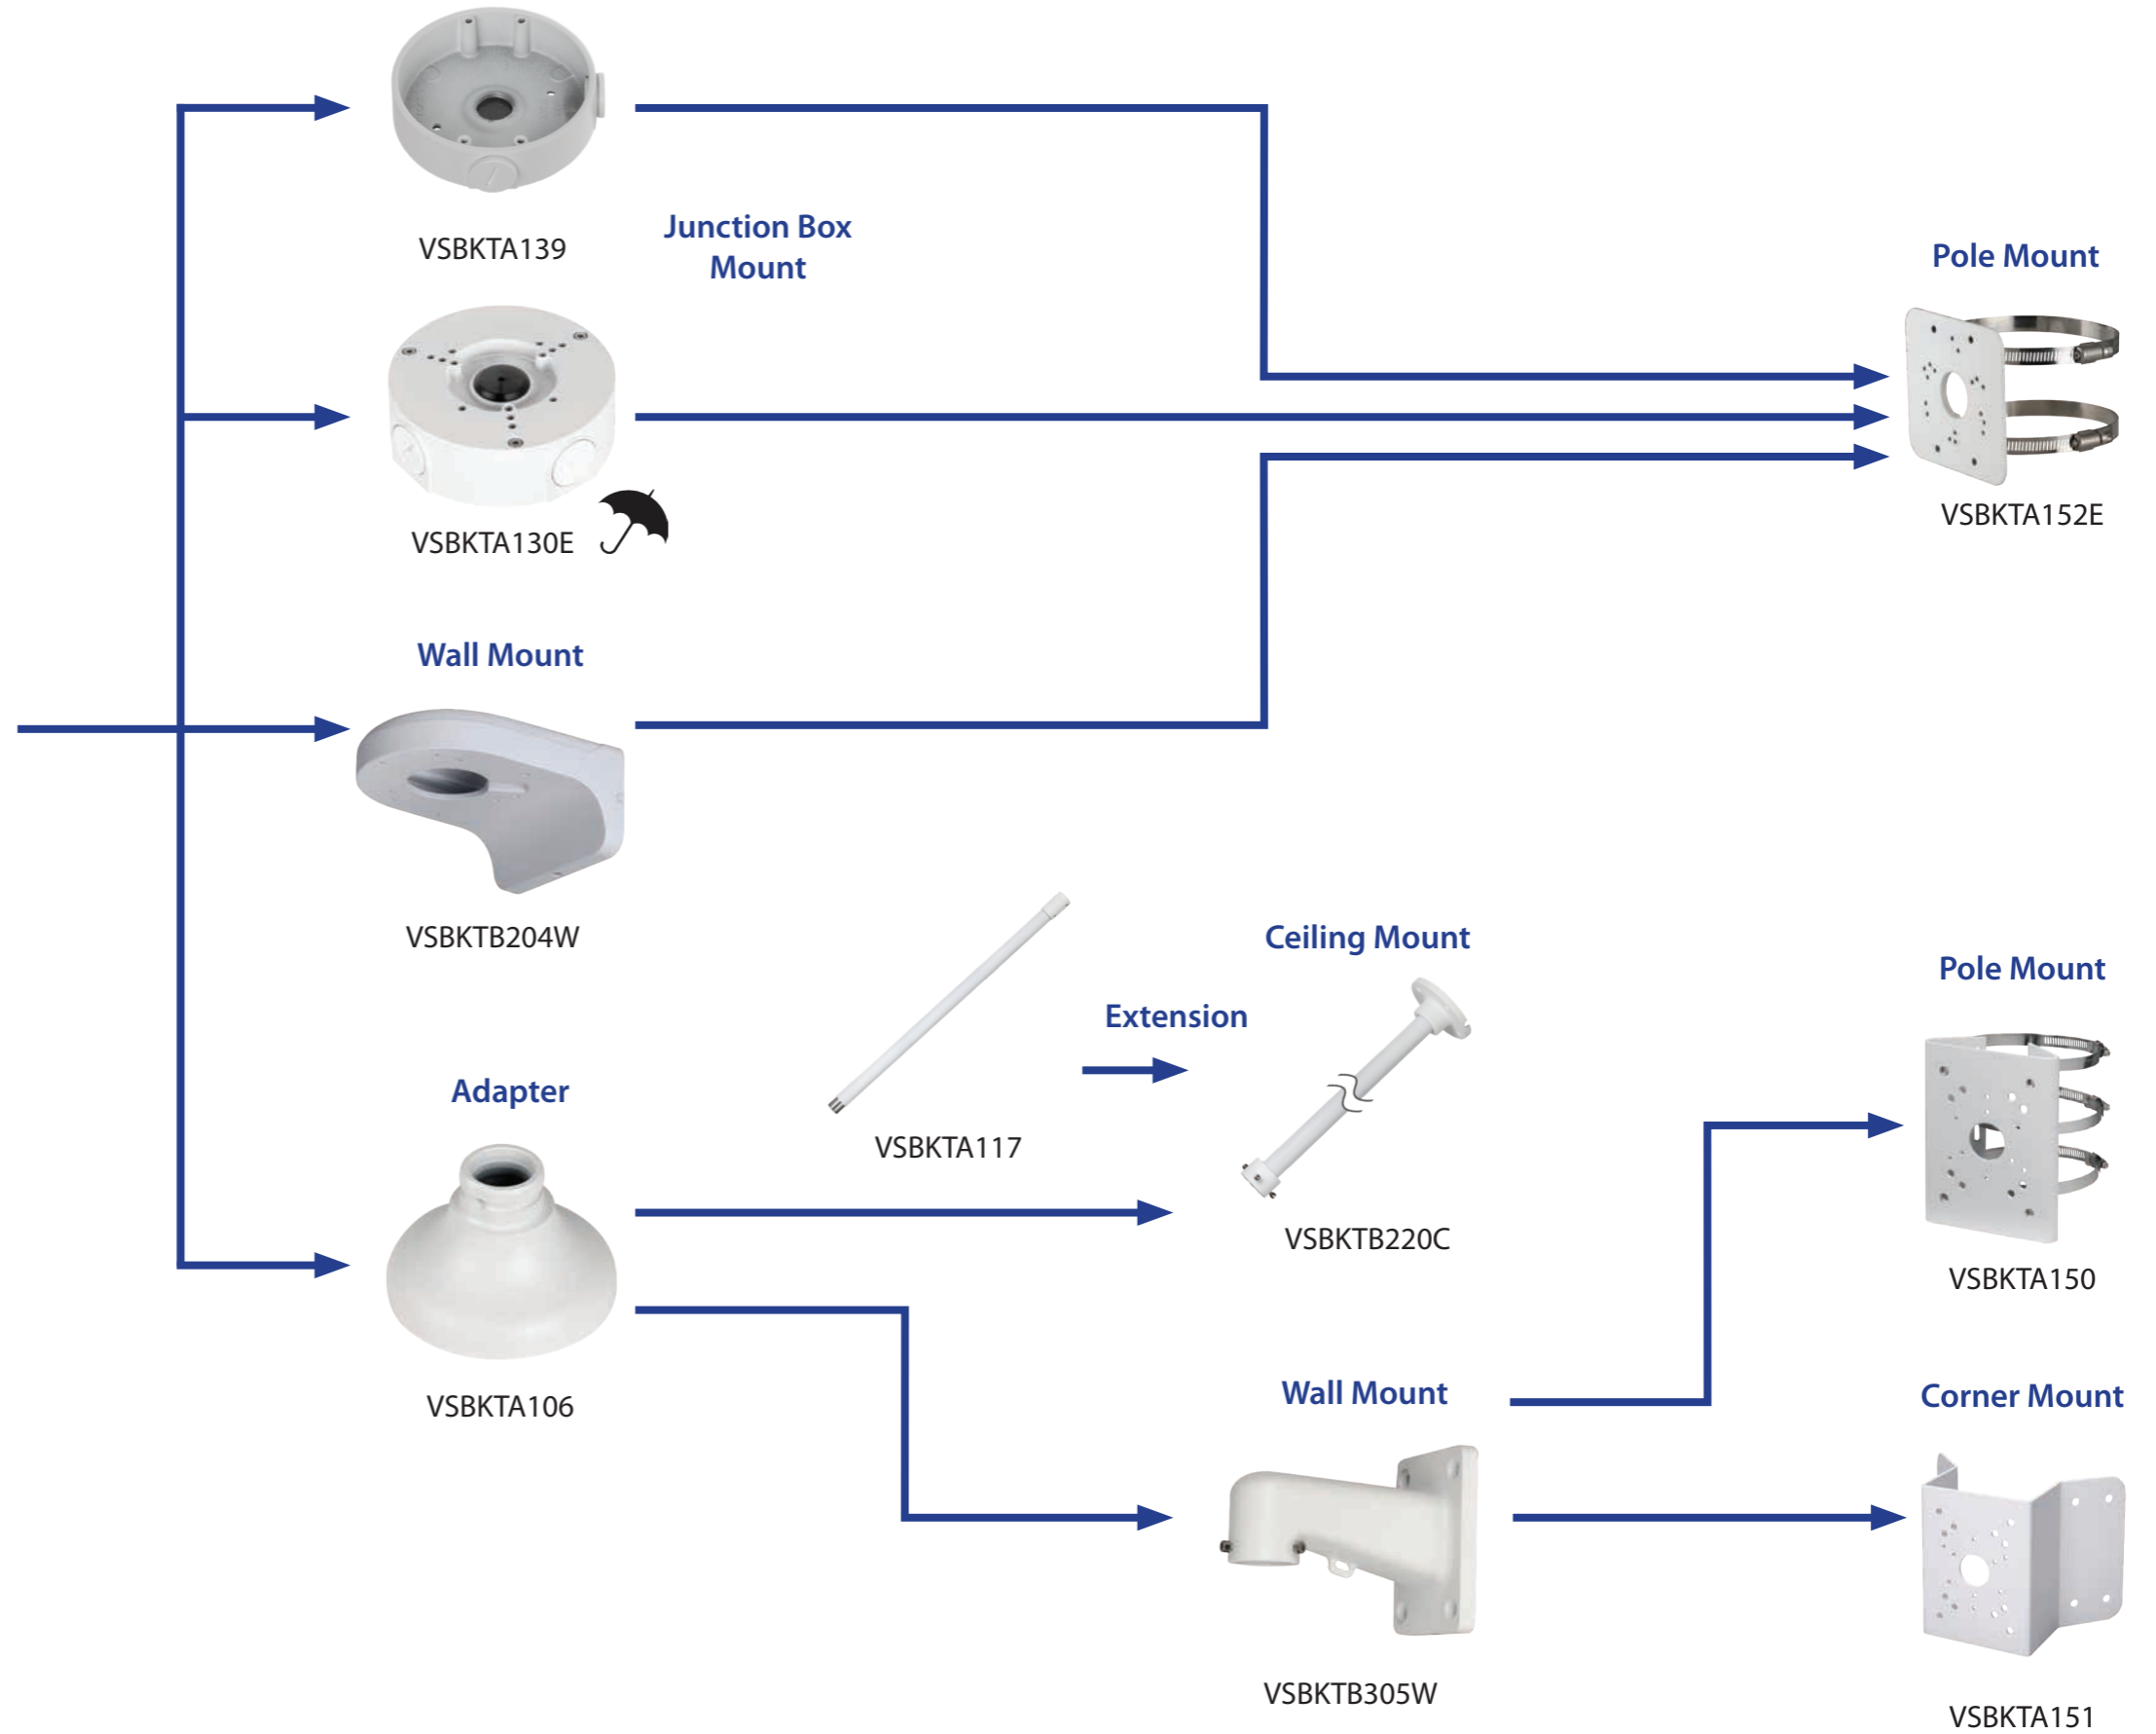

Wireless Mini Bullets

VSIPW-3FBIR

IP Mini Bullets

VSIPC-4BIRS2
VSIPC-8BIRS
VSIPP-4BIRG-I
VSIPP-8BIRG-I

HDCVI Mini Bullets

VSCVI-2BIRC
VSCVI1MPFBIRV2
VSCVI-8BIRP

Wireless Vandal Domes	
	VSIPW-3VDIR
IP Vandal Domes	
	VSIPP-4DIRD-I / VSIPP-8DIRD-I VSIPC-4DIRD2 VSIPC-4DIRD VSIPC-8DIRD
HDCVI Vandal Domes	
	VSCVI-5DIR2.8D

IP Vandal Domes

VSIPP-4DIRMD
VSIPP-8DIRMD
VSIPP-4DIRMD-I
VSIPP-8DIRMD-I

HDCVI Vandal Domes

VSCVI2MPVDIRMV4
VSCVI-5DIRMD

IP Turrets

VSIPP-6DIRG-I
VSIPP-6DIRG-I-B
VSIPP-8DIRG-I

HDCVI Turrets

VSCVI1MPDIRV4
VSCVI2MPDIRV5
VSCVI-2DFCG
VSCVI-5DIR2.8G
VSCVI-8DIRG

IP Turrets

- VSIPP-4DIRMG
- VSIPP-8DIRMG
- VSIPP-4DIRG-I
- VSIPP-4DIRMG-I
- VSIPP-8DIRMG-I
- VSIPP-5DIRG-ID
- VSIPU-4DIRMG-I

HDCVI Turrets

- VSCVI-5DIRMG
- VSCVI-8DIRMG

Deterrence IP Turrets

VSIPP-2DG-ID
VSIPP-4DG-ID
VSIPP-8DG-ID