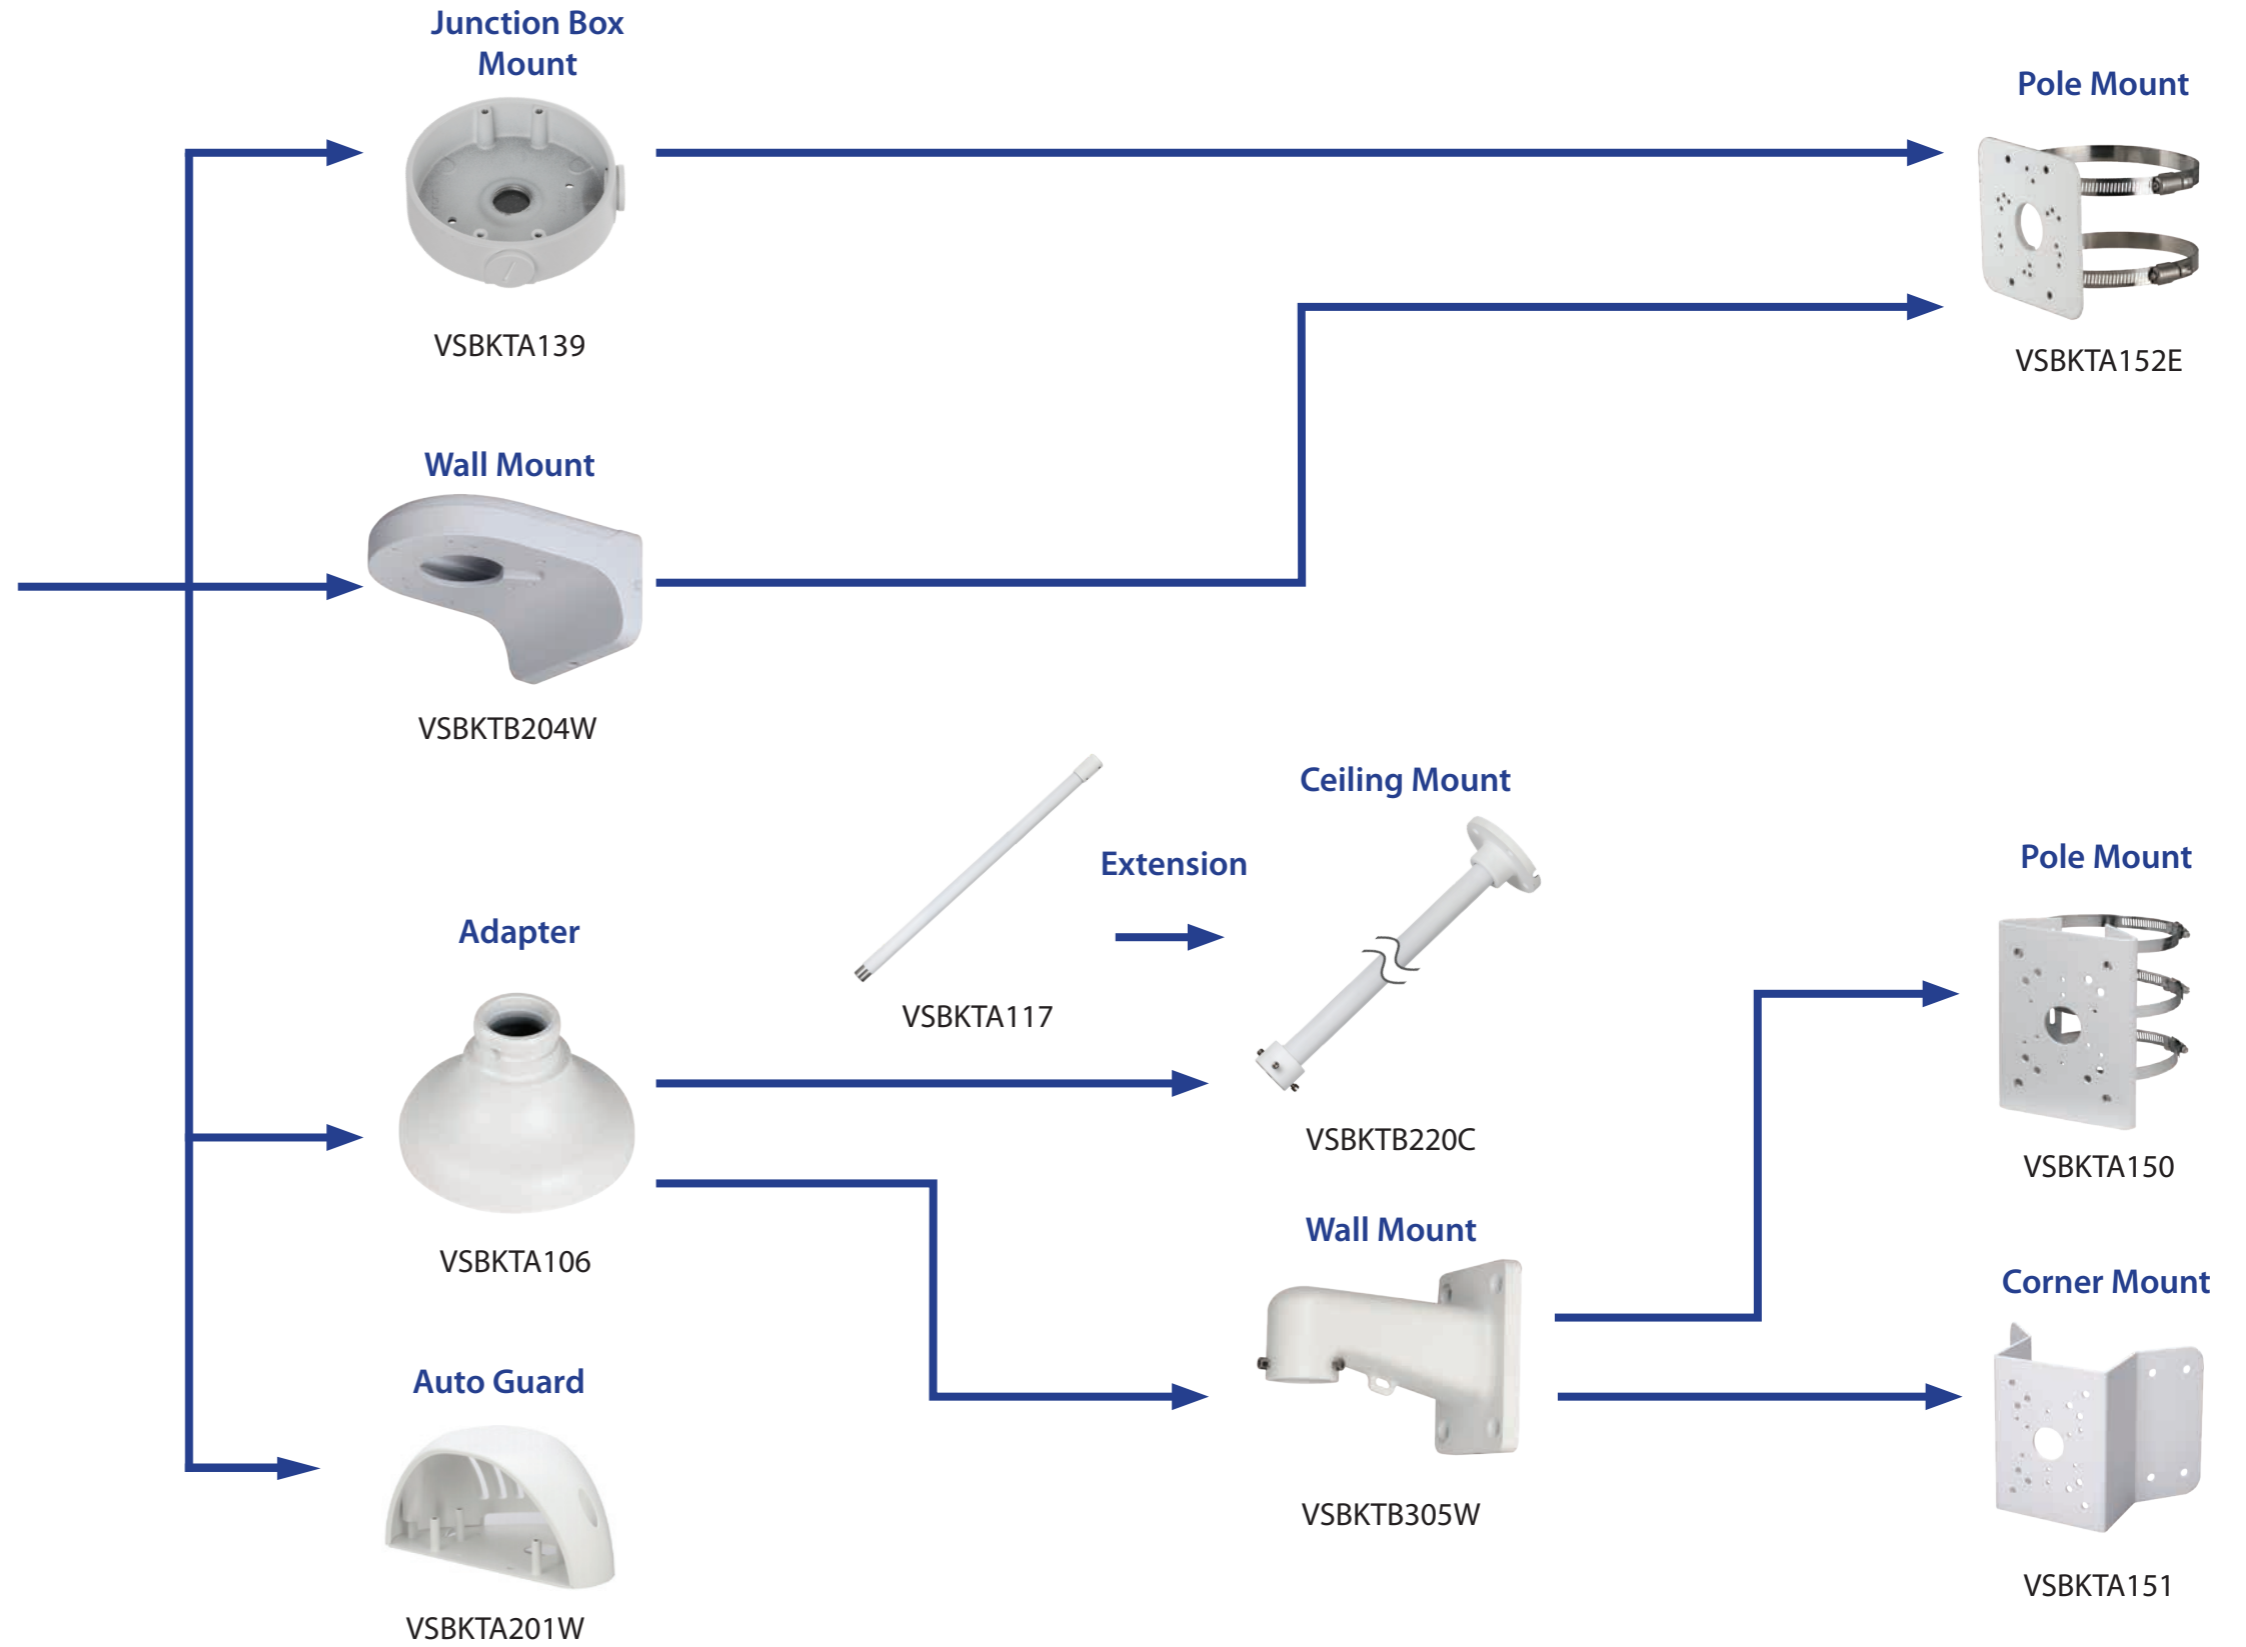

IP Turrets

- VSIPP-4DIRMG
- VSIPP-8DIRMG
- VSIPP-4DIRG-I
- VSIPP-4DIRMG-I
- VSIPP-8DIRMG-I
- VSIPP-5DIRG-ID
- VSIPU-4DIRMG-I

HDCVI Turrets

- VSCVI-5DIRMG
- VSCVI-8DIRMG

Deterrence IP Turrets

VSIPP-2DG-ID
VSIPP-4DG-ID
VSIPP-8DG-ID

IP Panorama Cameras

VSIP6MPPA

IP PTZ Domes

VSIPPTZ-2IRP-I
VSIPPTZ-4IRP-I
VSIPPTZ-8IRP-I

HDCVI PTZ Domes

VSCVIPTZ-2IRU
VSCVIPTZ-4IRU

IP PTZ Domes

VSIP4MPPTZ