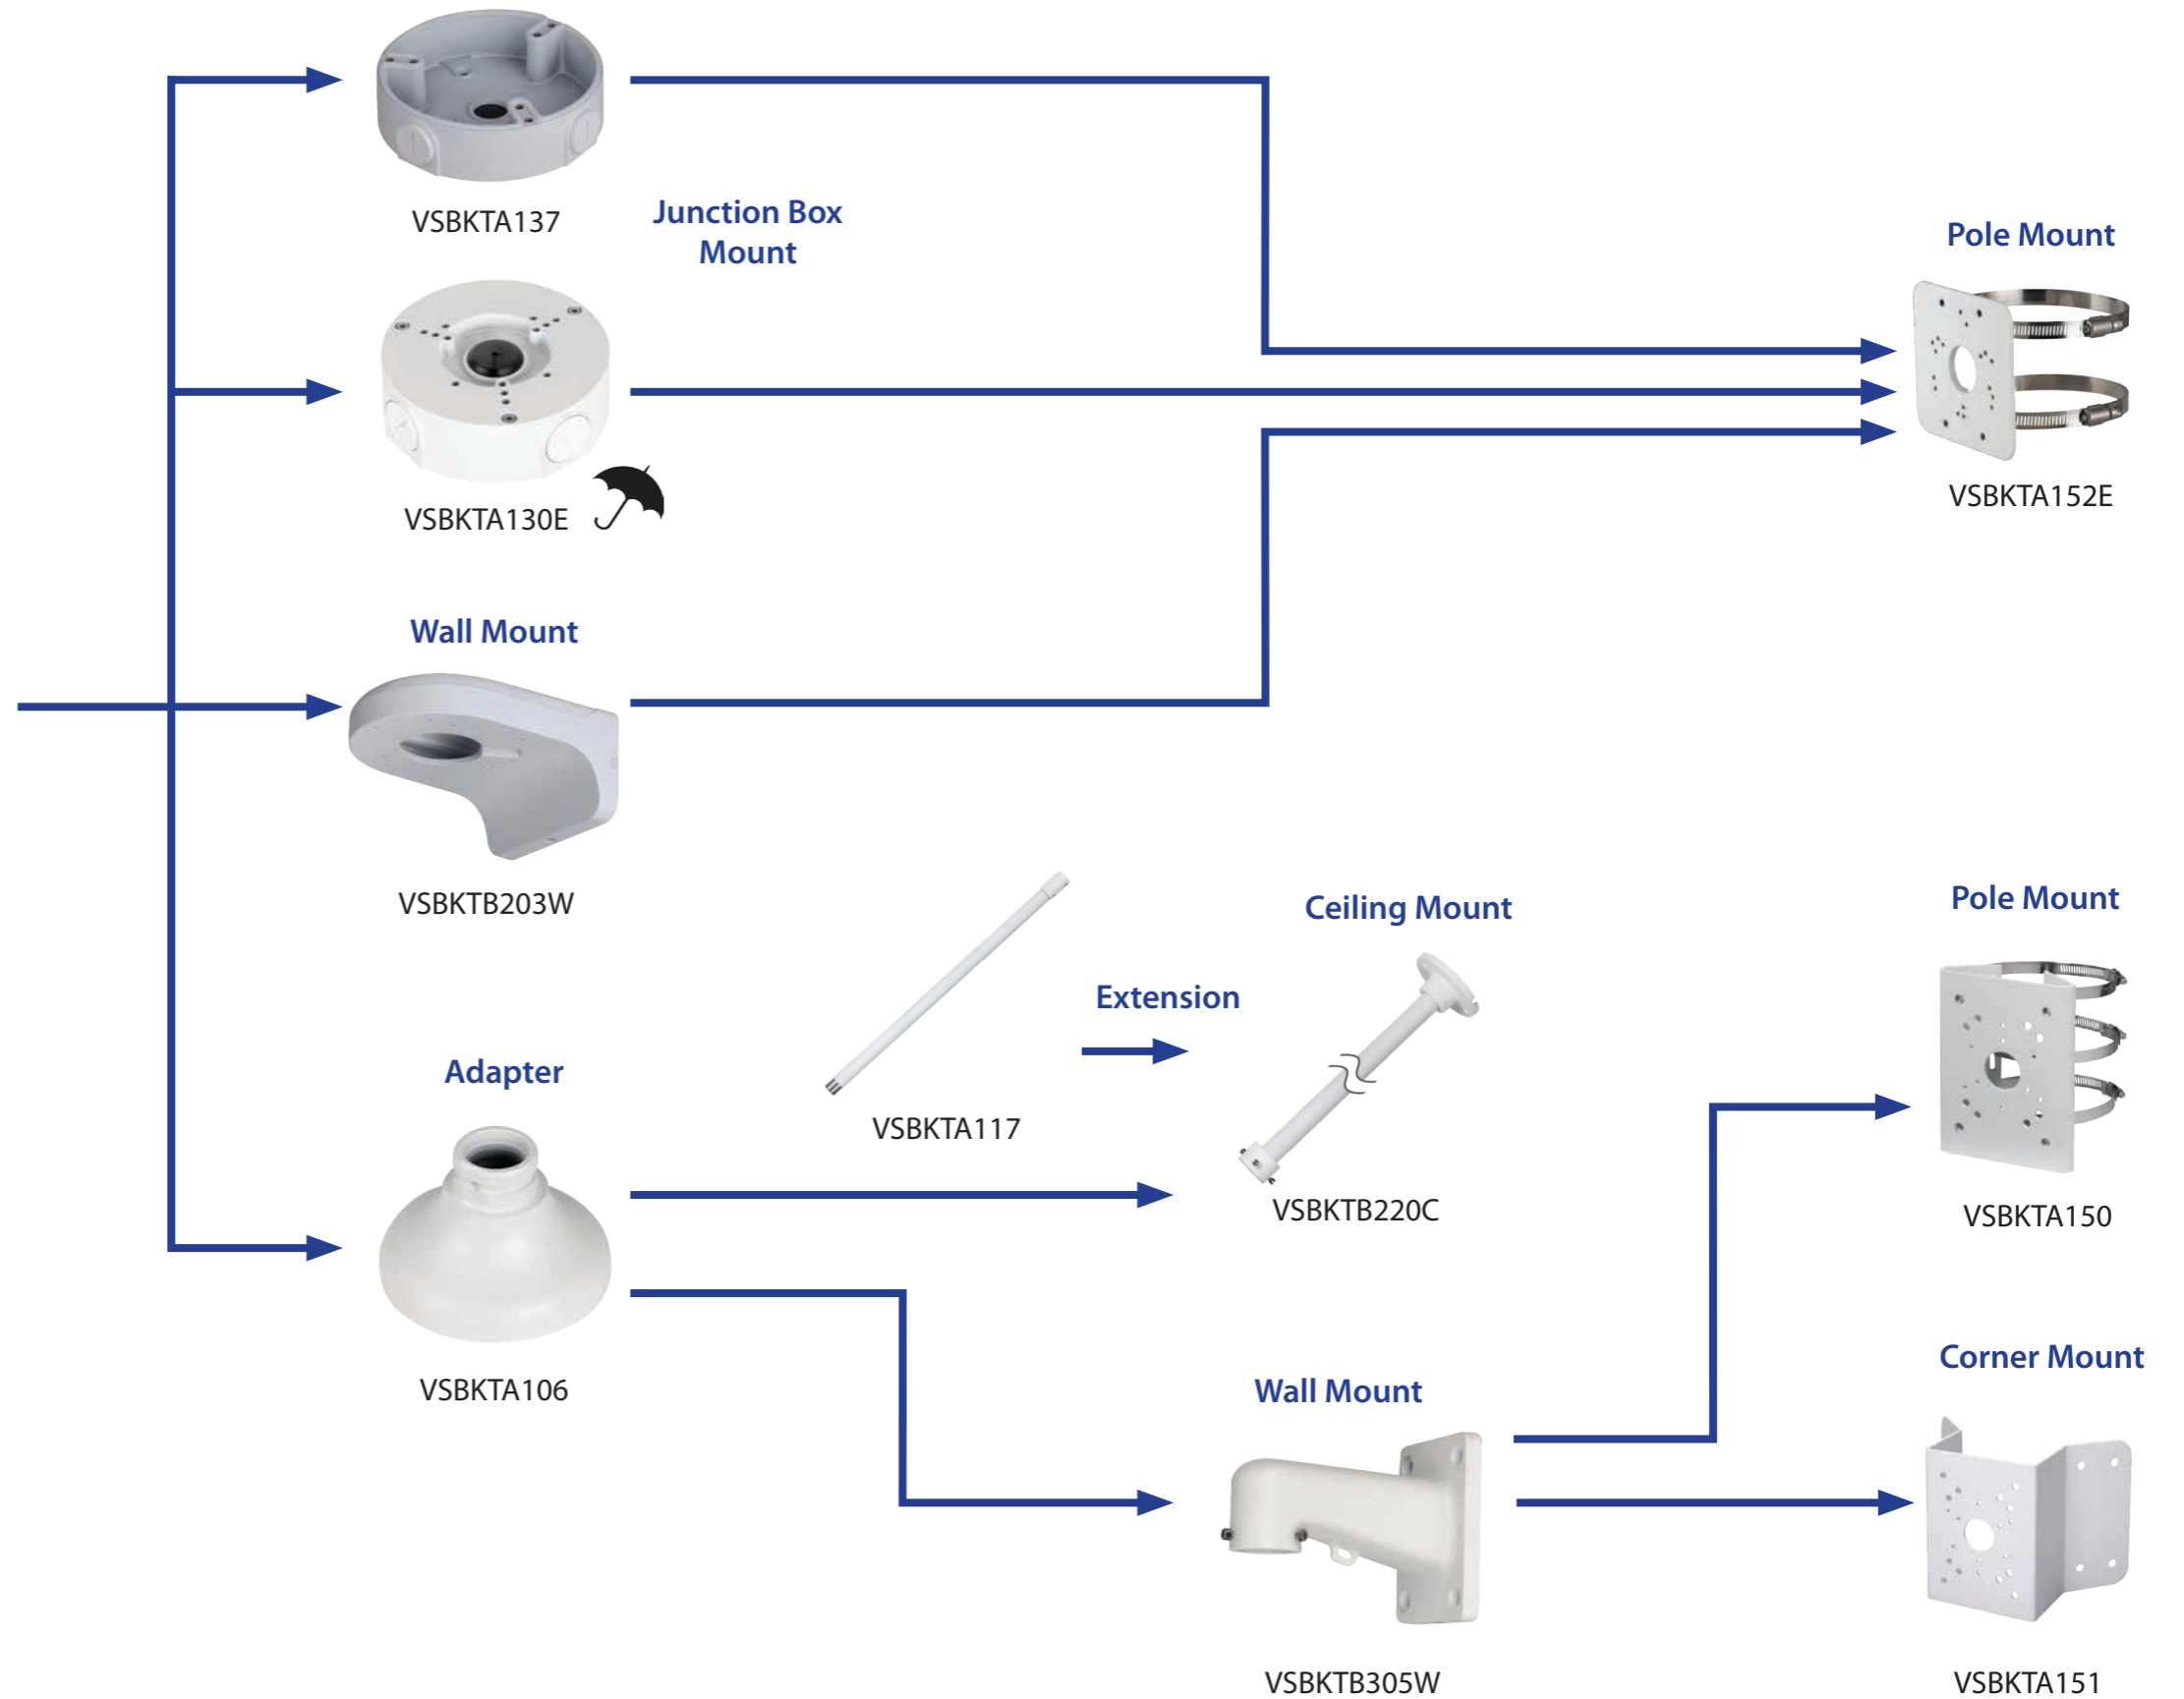

IP Turrets

- VSIPP-4DIRMG
- VSIPP-8DIRMG
- VSIPP-4DIRG-I
- VSIPP-4DIRMG-I
- VSIPP-8DIRMG-I
- VSIPP-5DIRG-ID
- VSIPU-4DIRMG-I

HDCVI Turrets

- VSCVI-5DIRMG
- VSCVI-8DIRMG

Deterrence IP Turrets

VSIPP-2DG-ID
VSIPP-4DG-ID
VSIPP-8DG-ID

IP Panorama Cameras

VSIP6MPPA

IP PTZ Domes

VSIPPTZ-2IRP-I
VSIPPTZ-4IRP-I
VSIPPTZ-8IRP-I

HDCVI PTZ Domes

VSCVIPTZ-2IRU
VSCVIPTZ-4IRU

IP PTZ Domes

VSIP4MPPTZ