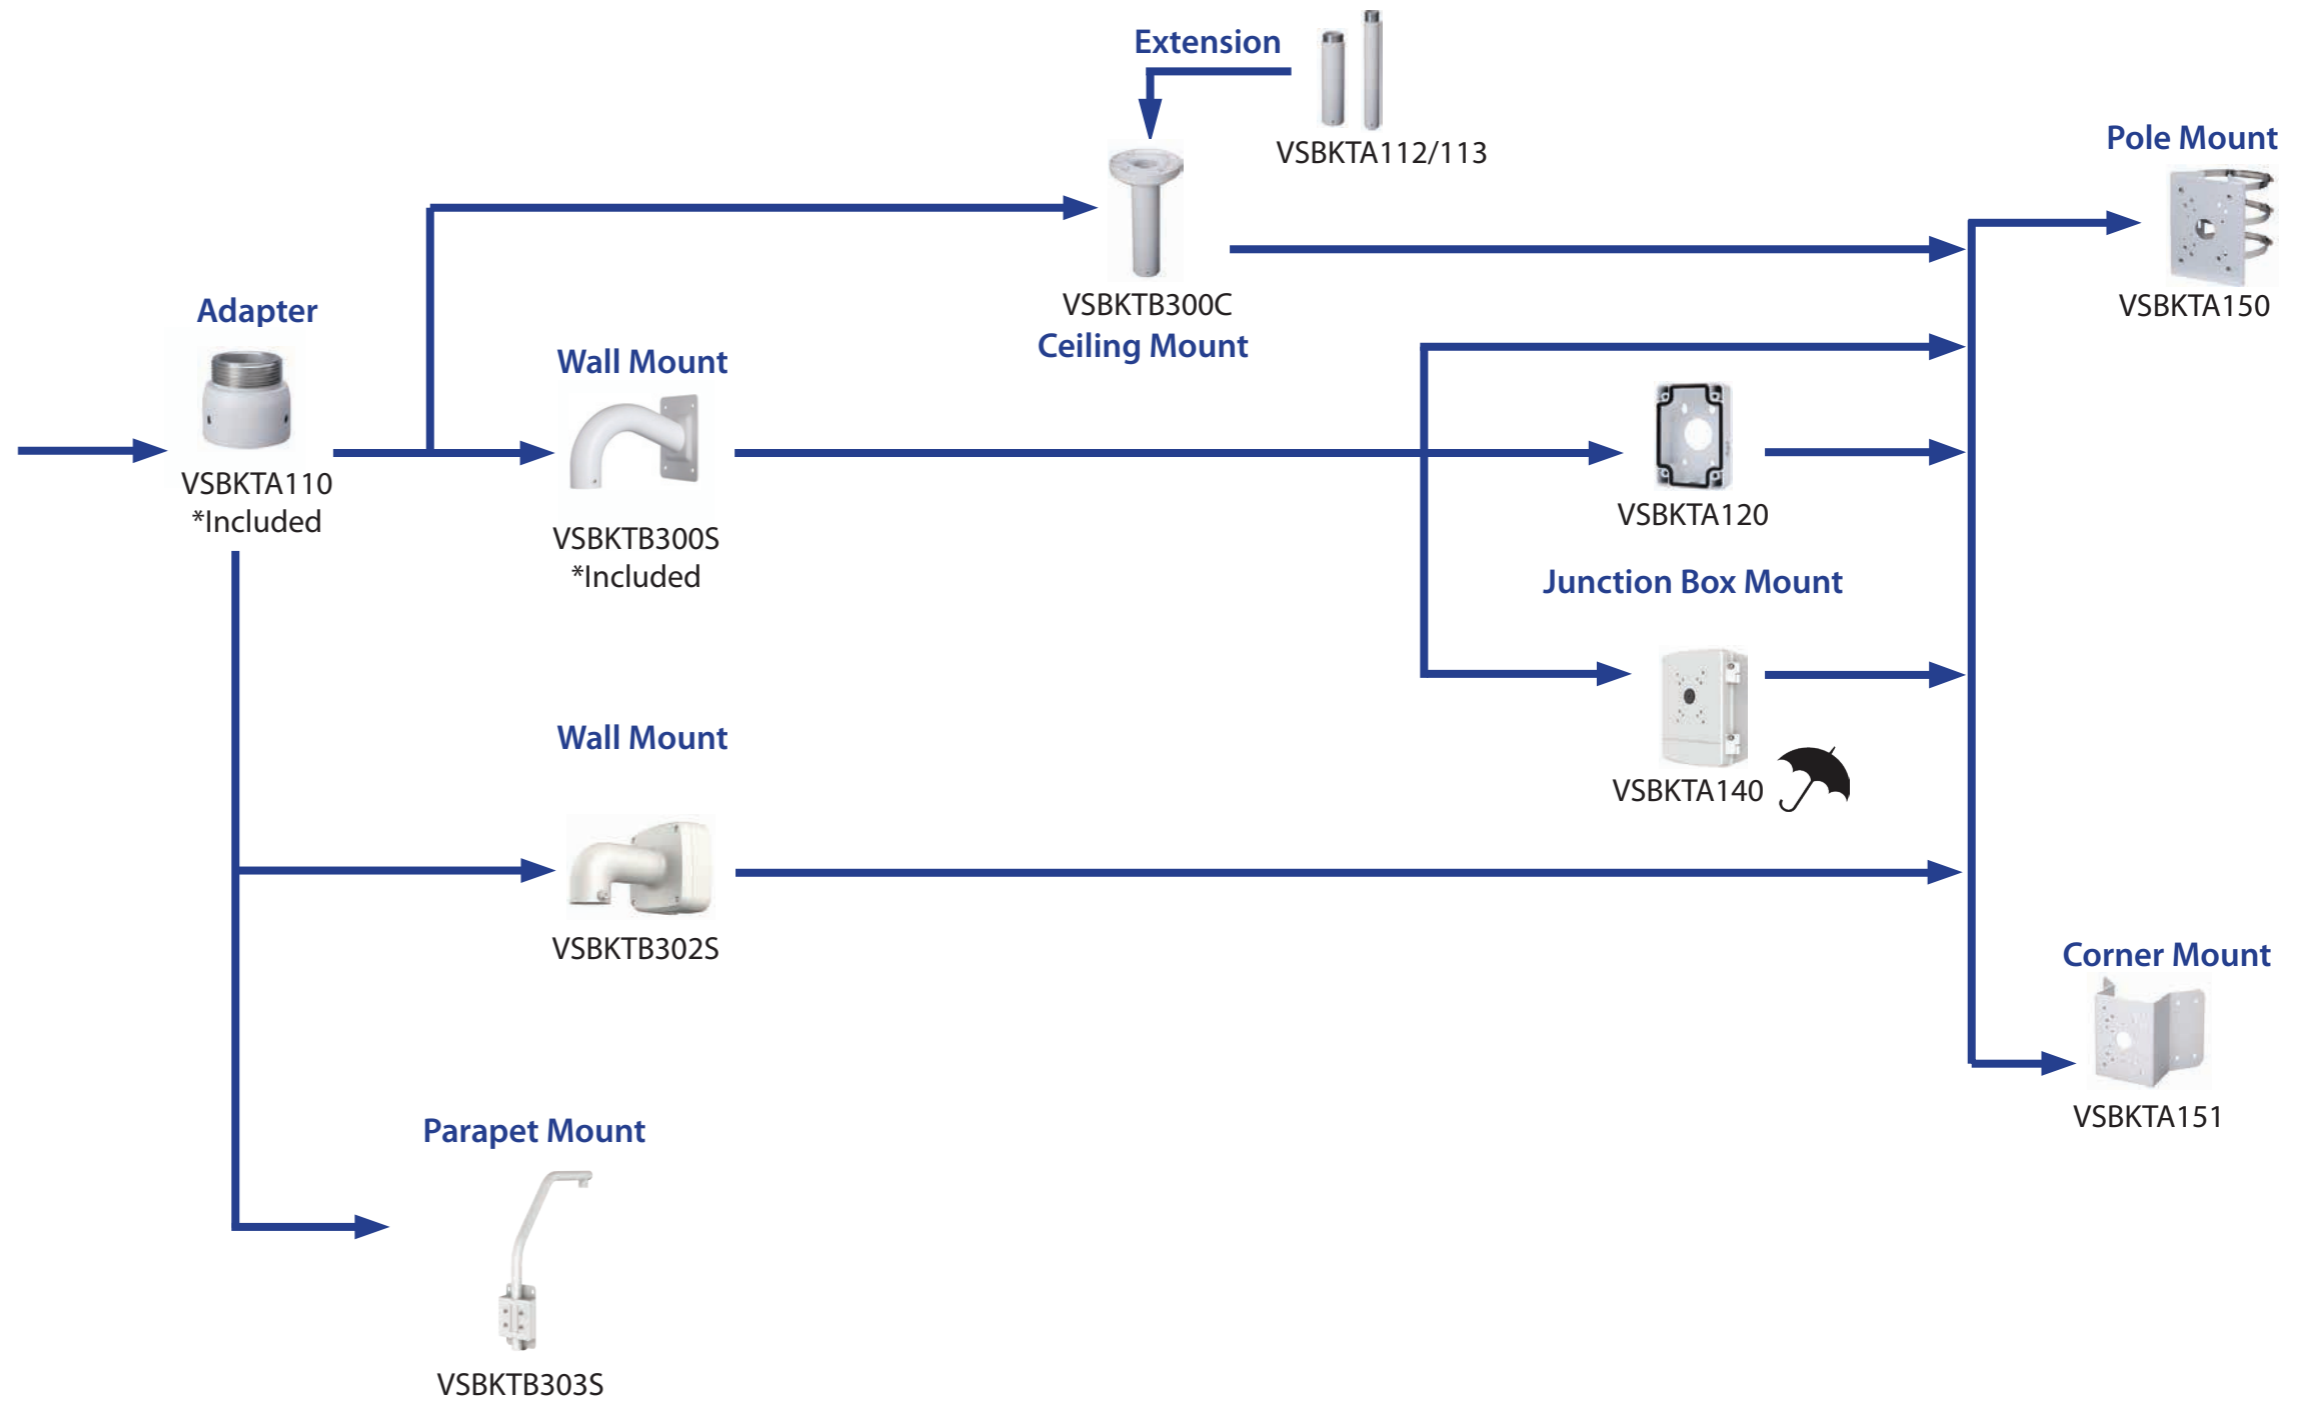

IP Turrets

- VSIPP-4DIRMG
- VSIPP-8DIRMG
- VSIPP-4DIRG-I
- VSIPP-4DIRMG-I
- VSIPP-8DIRMG-I
- VSIPP-5DIRG-ID
- VSIPU-4DIRMG-I

HDCVI Turrets

- VSCVI-5DIRMG
- VSCVI-8DIRMG

Deterrence IP Turrets

VSIPP-2DG-ID
VSIPP-4DG-ID
VSIPP-8DG-ID

IP Panorama Cameras

VSIP6MPPA

IP PTZ Domes

VSIPPTZ-2IRP-I
VSIPPTZ-4IRP-I
VSIPPTZ-8IRP-I

HDCVI PTZ Domes

VSCVIPTZ-2IRU
VSCVIPTZ-4IRU

IP PTZ Domes

VSIP4MPPTZ

HDCVI PTZ Domes

VSCVI2MPPTZIRBV2
VSCVI4MPPTZIRB

IP PTZ Domes

VSIP2MPPTZIRK
VSIPPTZ-8IRU-I

IP PTZ Mini Domes

VSIPPTZ-2M

IP Positioning PTZ

VSIPPTZ-2IRW-I

IP PTZ Fisheye Domes

VSIPPTZ-4IRM-I