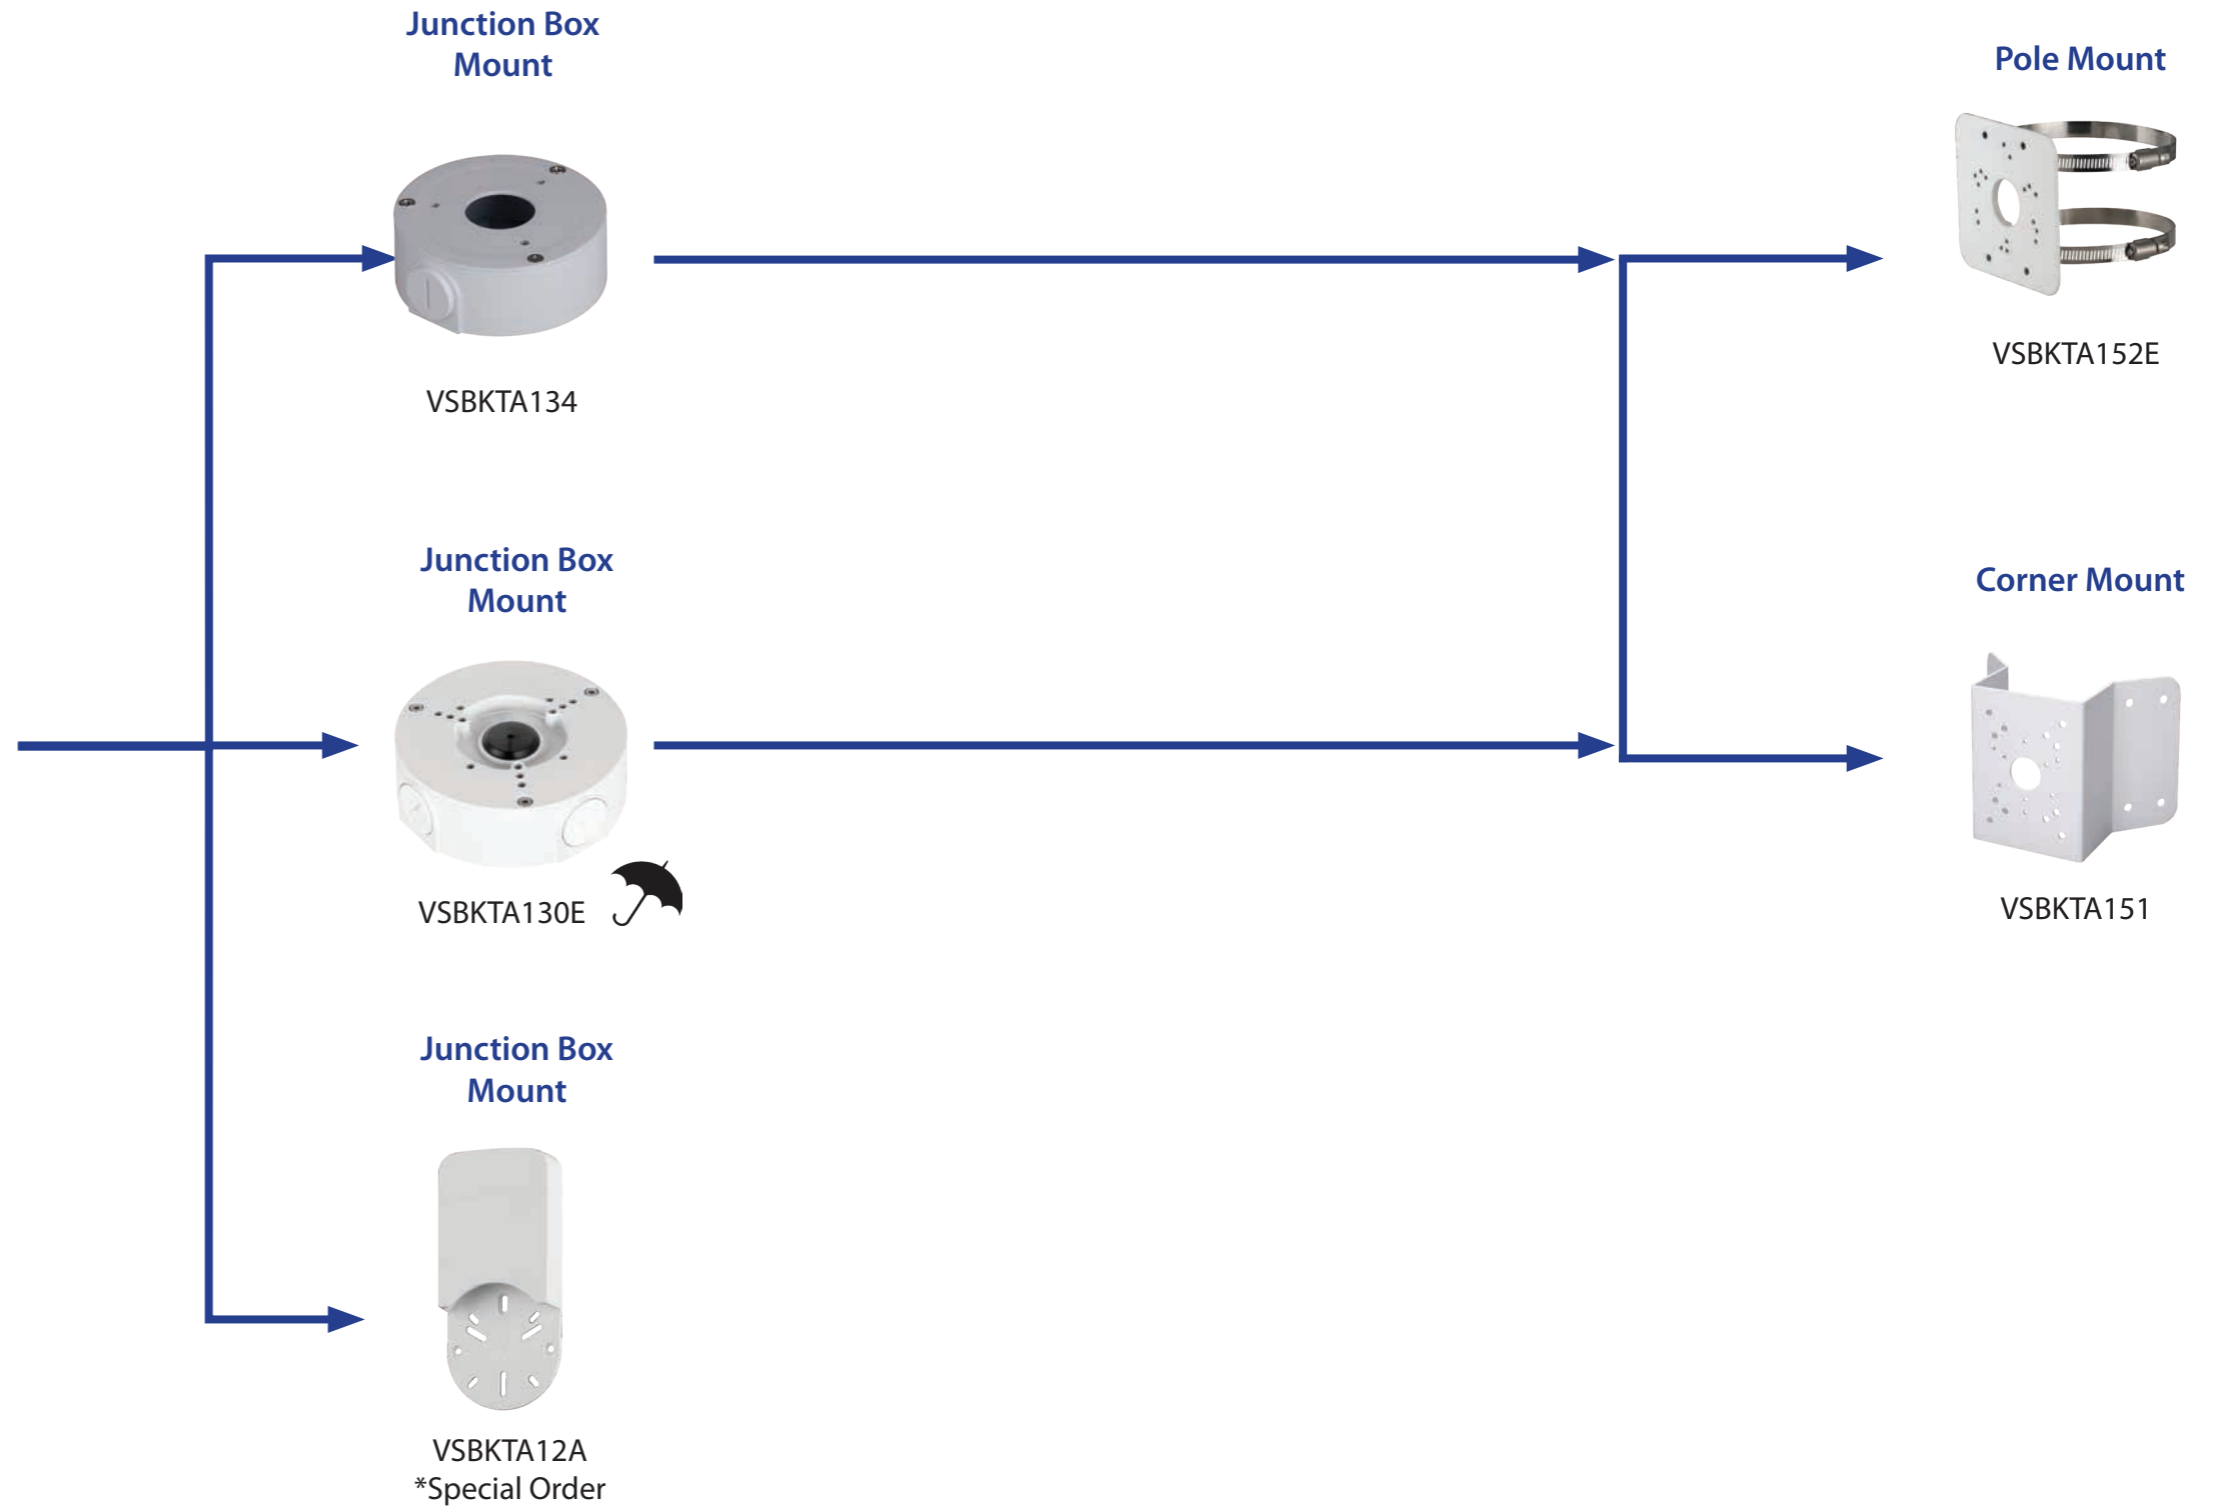

IP Bullets

- VSIP2MPFBFC
- VSIPE2MPFBMINIIR
- VSIP8MPFBIRMD
- VSIPP-4BIRMG
- VSIPC-4BIRMG
- VSIPP-4BIRMG-I

HDCVI Bullets

- VSCVI2MPFBIRMV4
- VSCVI-5BIRMG
- VSCVI-8BIRMG

HDCVI Mini Bullets

VSCVI-5BIR2.8E
VSCVI-8BIRG

Wireless Mini Bullets

VSIPW-3FBIR

IP Mini Bullets

VSIPC-4BIRS2
VSIPC-8BIRS
VSIPP-4BIRG-I
VSIPP-8BIRG-I

HDCVI Mini Bullets

VSCVI-2BIRC
VSCVI1MPFBIRV2
VSCVI-8BIRP

Wireless Vandal Domes	
	VSIPW-3VDIR
IP Vandal Domes	
	VSIPP-4DIRD-I / VSIPP-8DIRD-I VSIPC-4DIRD2 VSIPC-4DIRD VSIPC-8DIRD
HDCVI Vandal Domes	
	VSCVI-5DIR2.8D