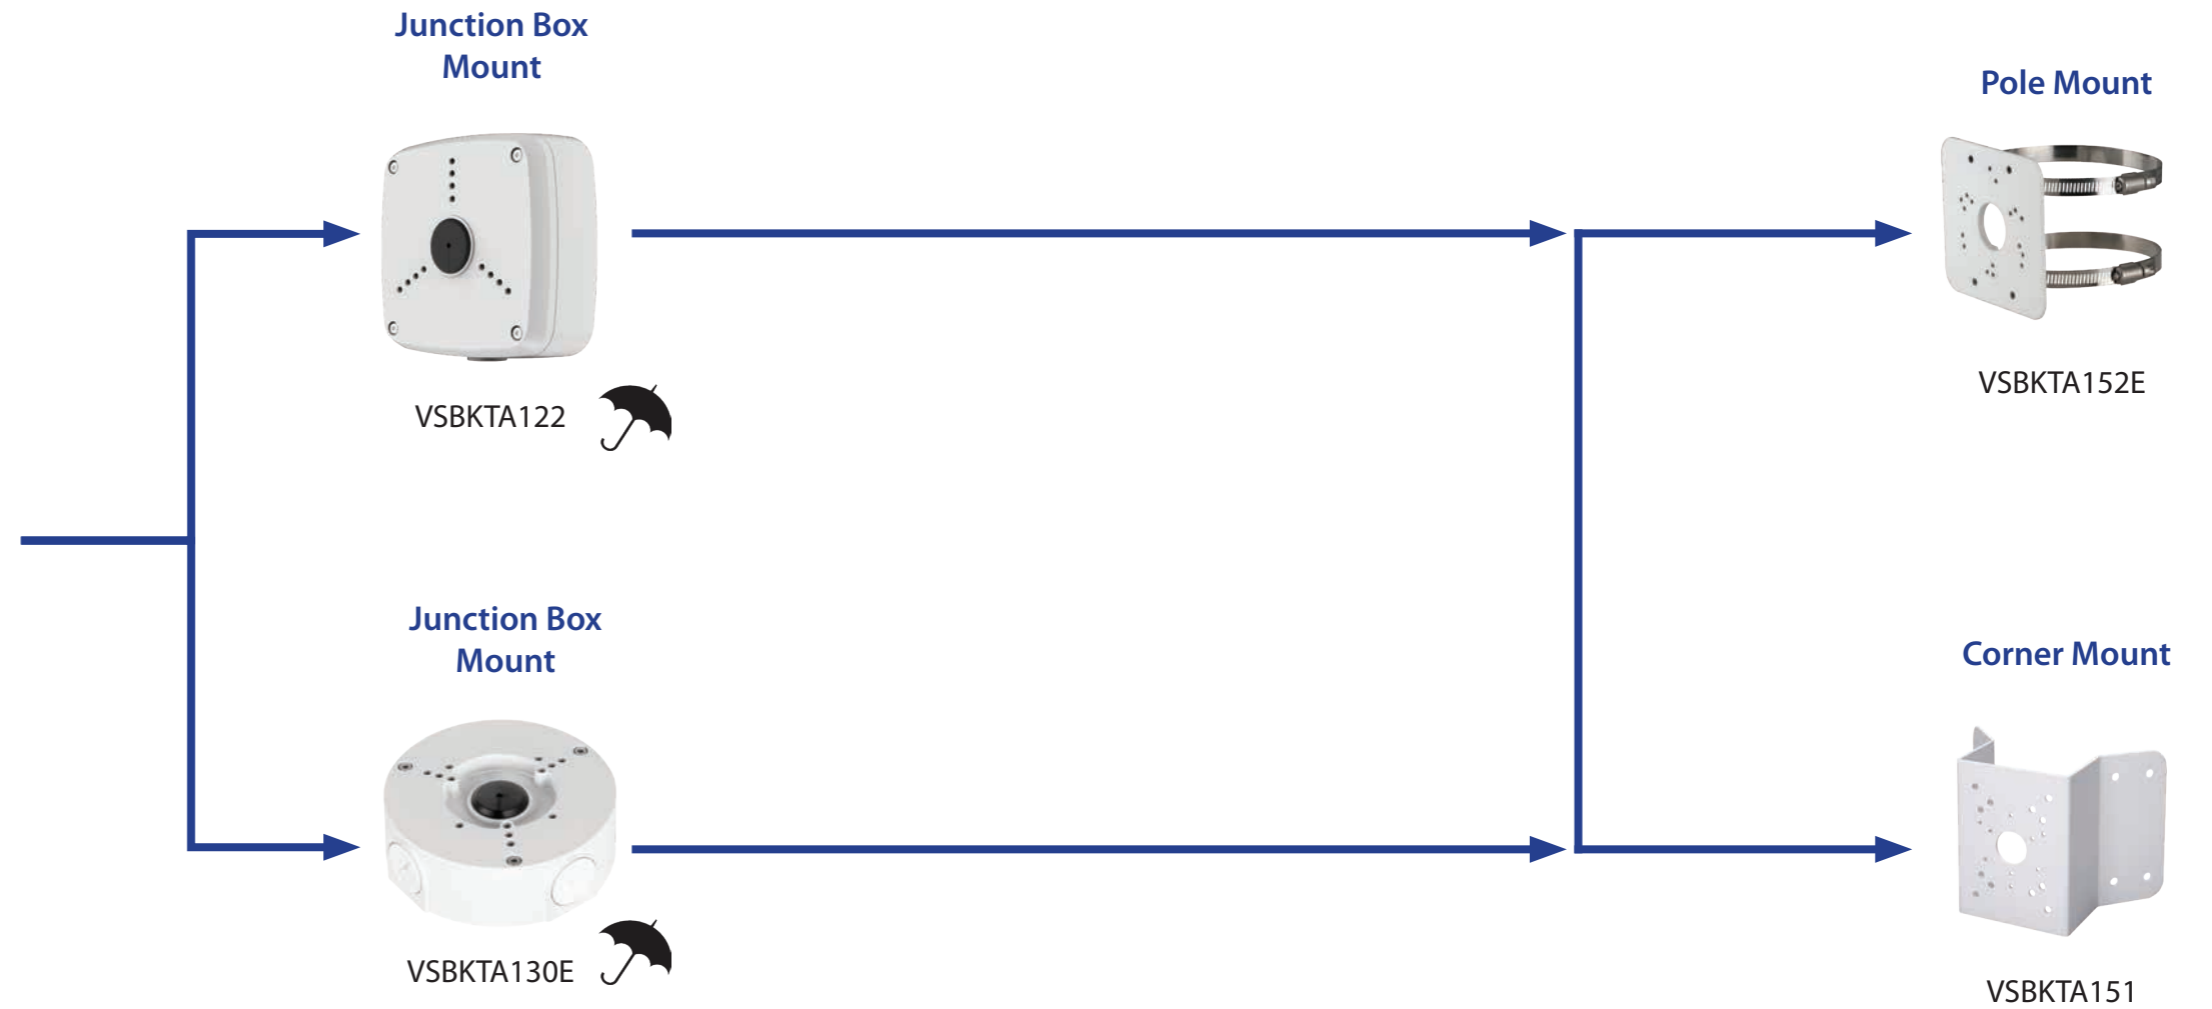

IP Bullet

VSIP2MPFBIRLV3
VSIPU-4BIRM-I
VSIPU-4BIRM-IZ
VSIPTC2MPFB2

HDCVI Bullet

VSCVI2MPFBIRM100M
VSCVI8MPFBIRM

IP Bullet

VSIPU-8BIRM-I

Pole Mount

VSBKTA154
*Special Order

IP Bullets

- VSIP2MPFBFC
- VSIPE2MPFBMINIIR
- VSIP8MPFBIRMD
- VSIPP-4BIRMG
- VSIPC-4BIRMG
- VSIPP-4BIRMG-I

HDCVI Bullets

- VSCVI2MPFBIRMV4
- VSCVI-5BIRMG
- VSCVI-8BIRMG

HDCVI Mini Bullets

VSCVI-5BIR2.8E
VSCVI-8BIRG

Wireless Mini Bullets

VSIPW-3FBIR

IP Mini Bullets

VSIPC-4BIRS2
VSIPC-8BIRS
VSIPP-4BIRG-I
VSIPP-8BIRG-I

HDCVI Mini Bullets

VSCVI-2BIRC
VSCVI1MPFBIRV2
VSCVI-8BIRP

Wireless Vandal Domes	
	VSIPW-3VDIR
IP Vandal Domes	
	VSIPP-4DIRD-I / VSIPP-8DIRD-I VSIPC-4DIRD2 VSIPC-4DIRD VSIPC-8DIRD
HDCVI Vandal Domes	
	VSCVI-5DIR2.8D