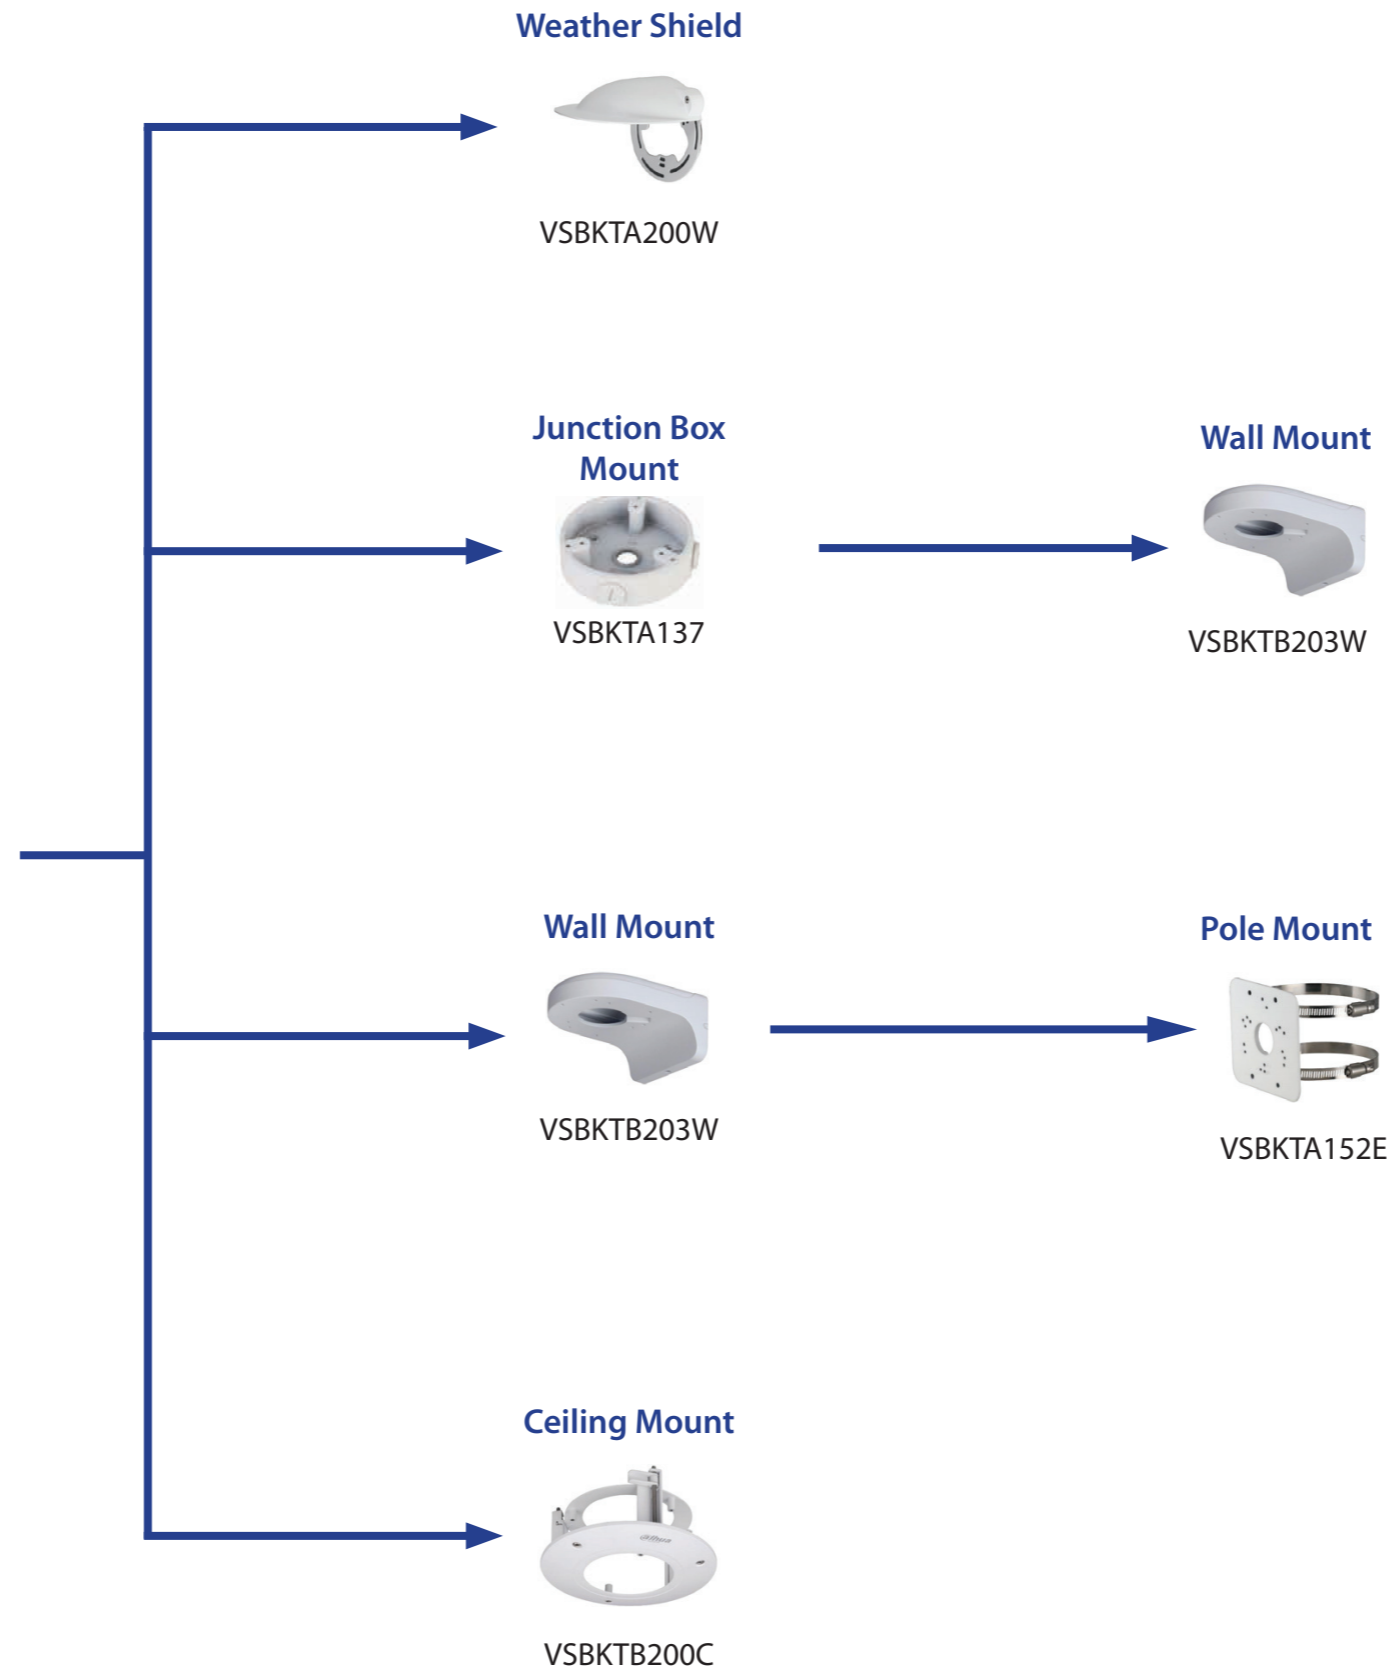

Wireless Mini Bullets

VSIPW-3FBIR

IP Mini Bullets

VSIPC-4BIRS2
VSIPC-8BIRS
VSIPP-4BIRG-I
VSIPP-8BIRG-I

HDCVI Mini Bullets

VSCVI-2BIRC
VSCVI1MPFBIRV2
VSCVI-8BIRP

Wireless Vandal Domes	
	VSIPW-3VDIR
IP Vandal Domes	
	VSIPP-4DIRD-I / VSIPP-8DIRD-I VSIPC-4DIRD2 VSIPC-4DIRD VSIPC-8DIRD
HDCVI Vandal Domes	
	VSCVI-5DIR2.8D

IP Vandal Domes

VSIPP-4DIRMD
VSIPP-8DIRMD
VSIPP-4DIRMD-I
VSIPP-8DIRMD-I

HDCVI Vandal Domes

VSCVI2MPVDIRMV4
VSCVI-5DIRMD

IP Turrets

VSIPP-6DIRG-I
VSIPP-6DIRG-I-B
VSIPP-8DIRG-I

HDCVI Turrets

VSCVI1MPDIRV4
VSCVI2MPDIRV5
VSCVI-2DFCG
VSCVI-5DIR2.8G
VSCVI-8DIRG

IP Turrets

- VSIPP-4DIRMG
- VSIPP-8DIRMG
- VSIPP-4DIRG-I
- VSIPP-4DIRMG-I
- VSIPP-8DIRMG-I
- VSIPP-5DIRG-ID
- VSIPU-4DIRMG-I

HDCVI Turrets

- VSCVI-5DIRMG
- VSCVI-8DIRMG

Deterrence IP Turrets

VSIPP-2DG-ID
VSIPP-4DG-ID
VSIPP-8DG-ID