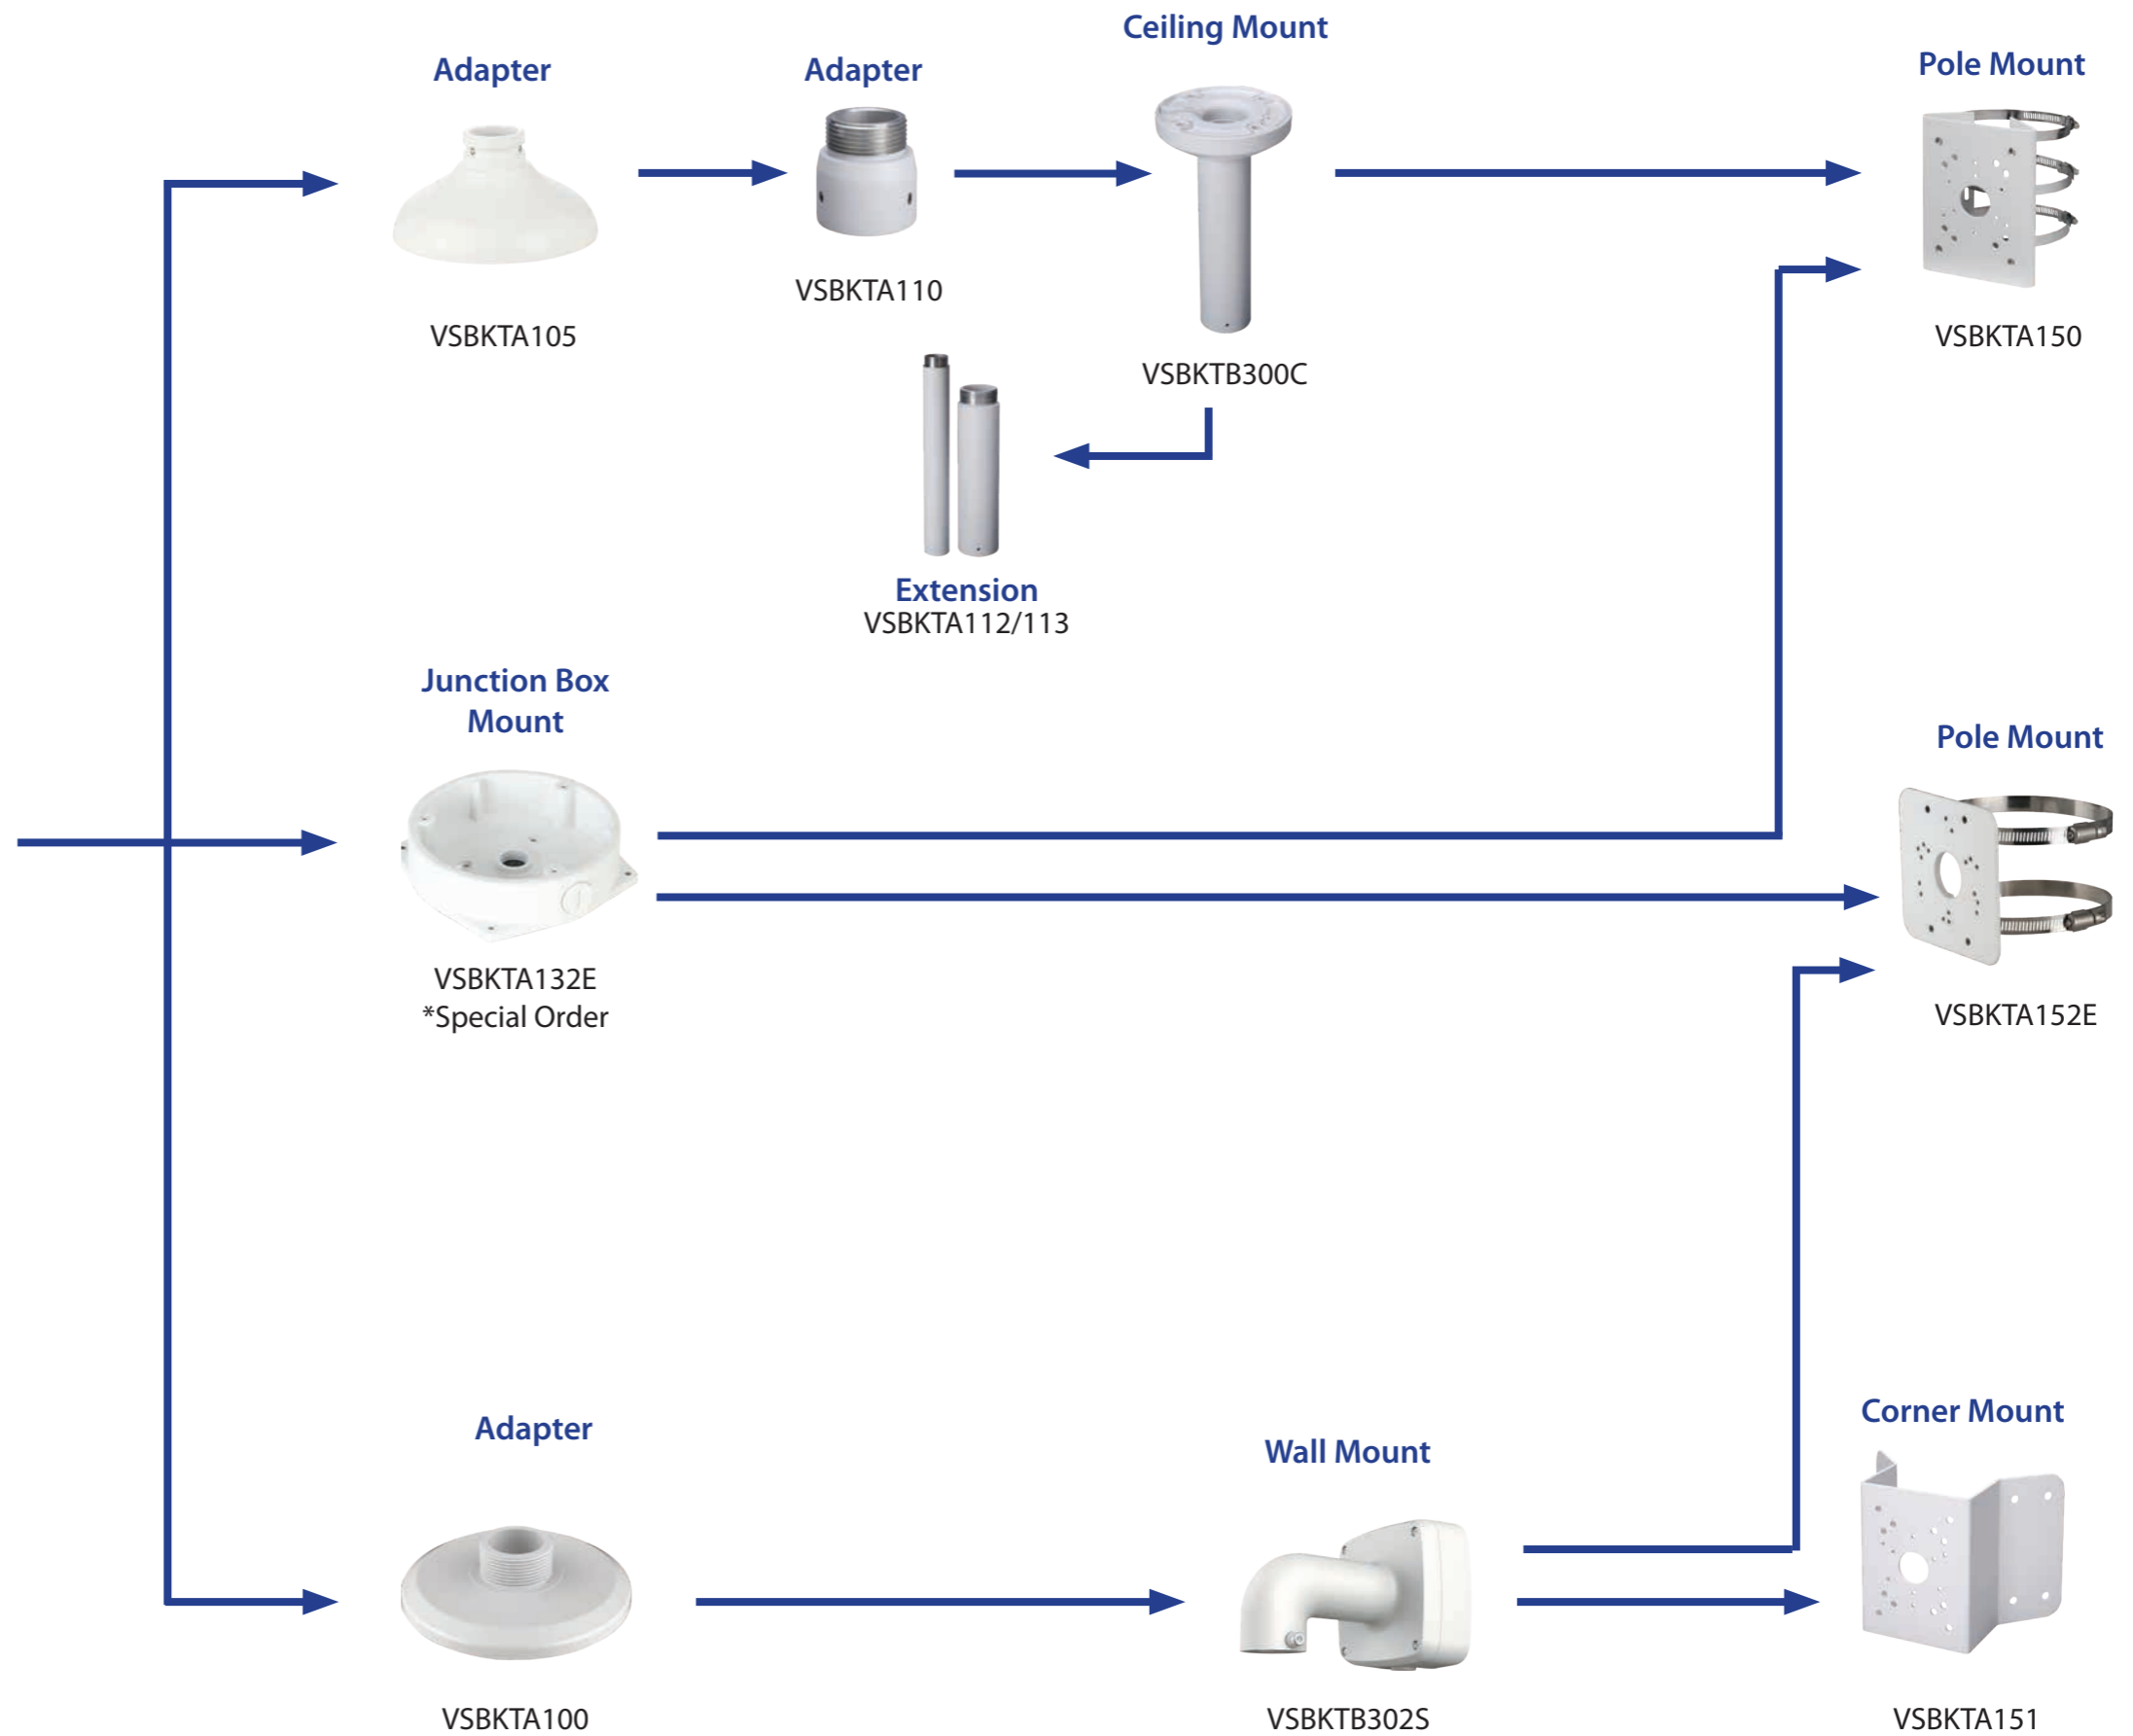

IP Turrets

- VSIPP-4DIRMG
- VSIPP-8DIRMG
- VSIPP-4DIRG-I
- VSIPP-4DIRMG-I
- VSIPP-8DIRMG-I
- VSIPP-5DIRG-ID
- VSIPU-4DIRMG-I

HDCVI Turrets

- VSCVI-5DIRMG
- VSCVI-8DIRMG

Deterrence IP Turrets

VSIPP-2DG-ID
VSIPP-4DG-ID
VSIPP-8DG-ID

IP Panorama Cameras

VSIP6MPPA

IP PTZ Domes

VSIPPTZ-2IRP-I
VSIPPTZ-4IRP-I
VSIPPTZ-8IRP-I

HDCVI PTZ Domes

VSCVIPTZ-2IRU
VSCVIPTZ-4IRU

IP PTZ Domes

VSIP4MPPTZ