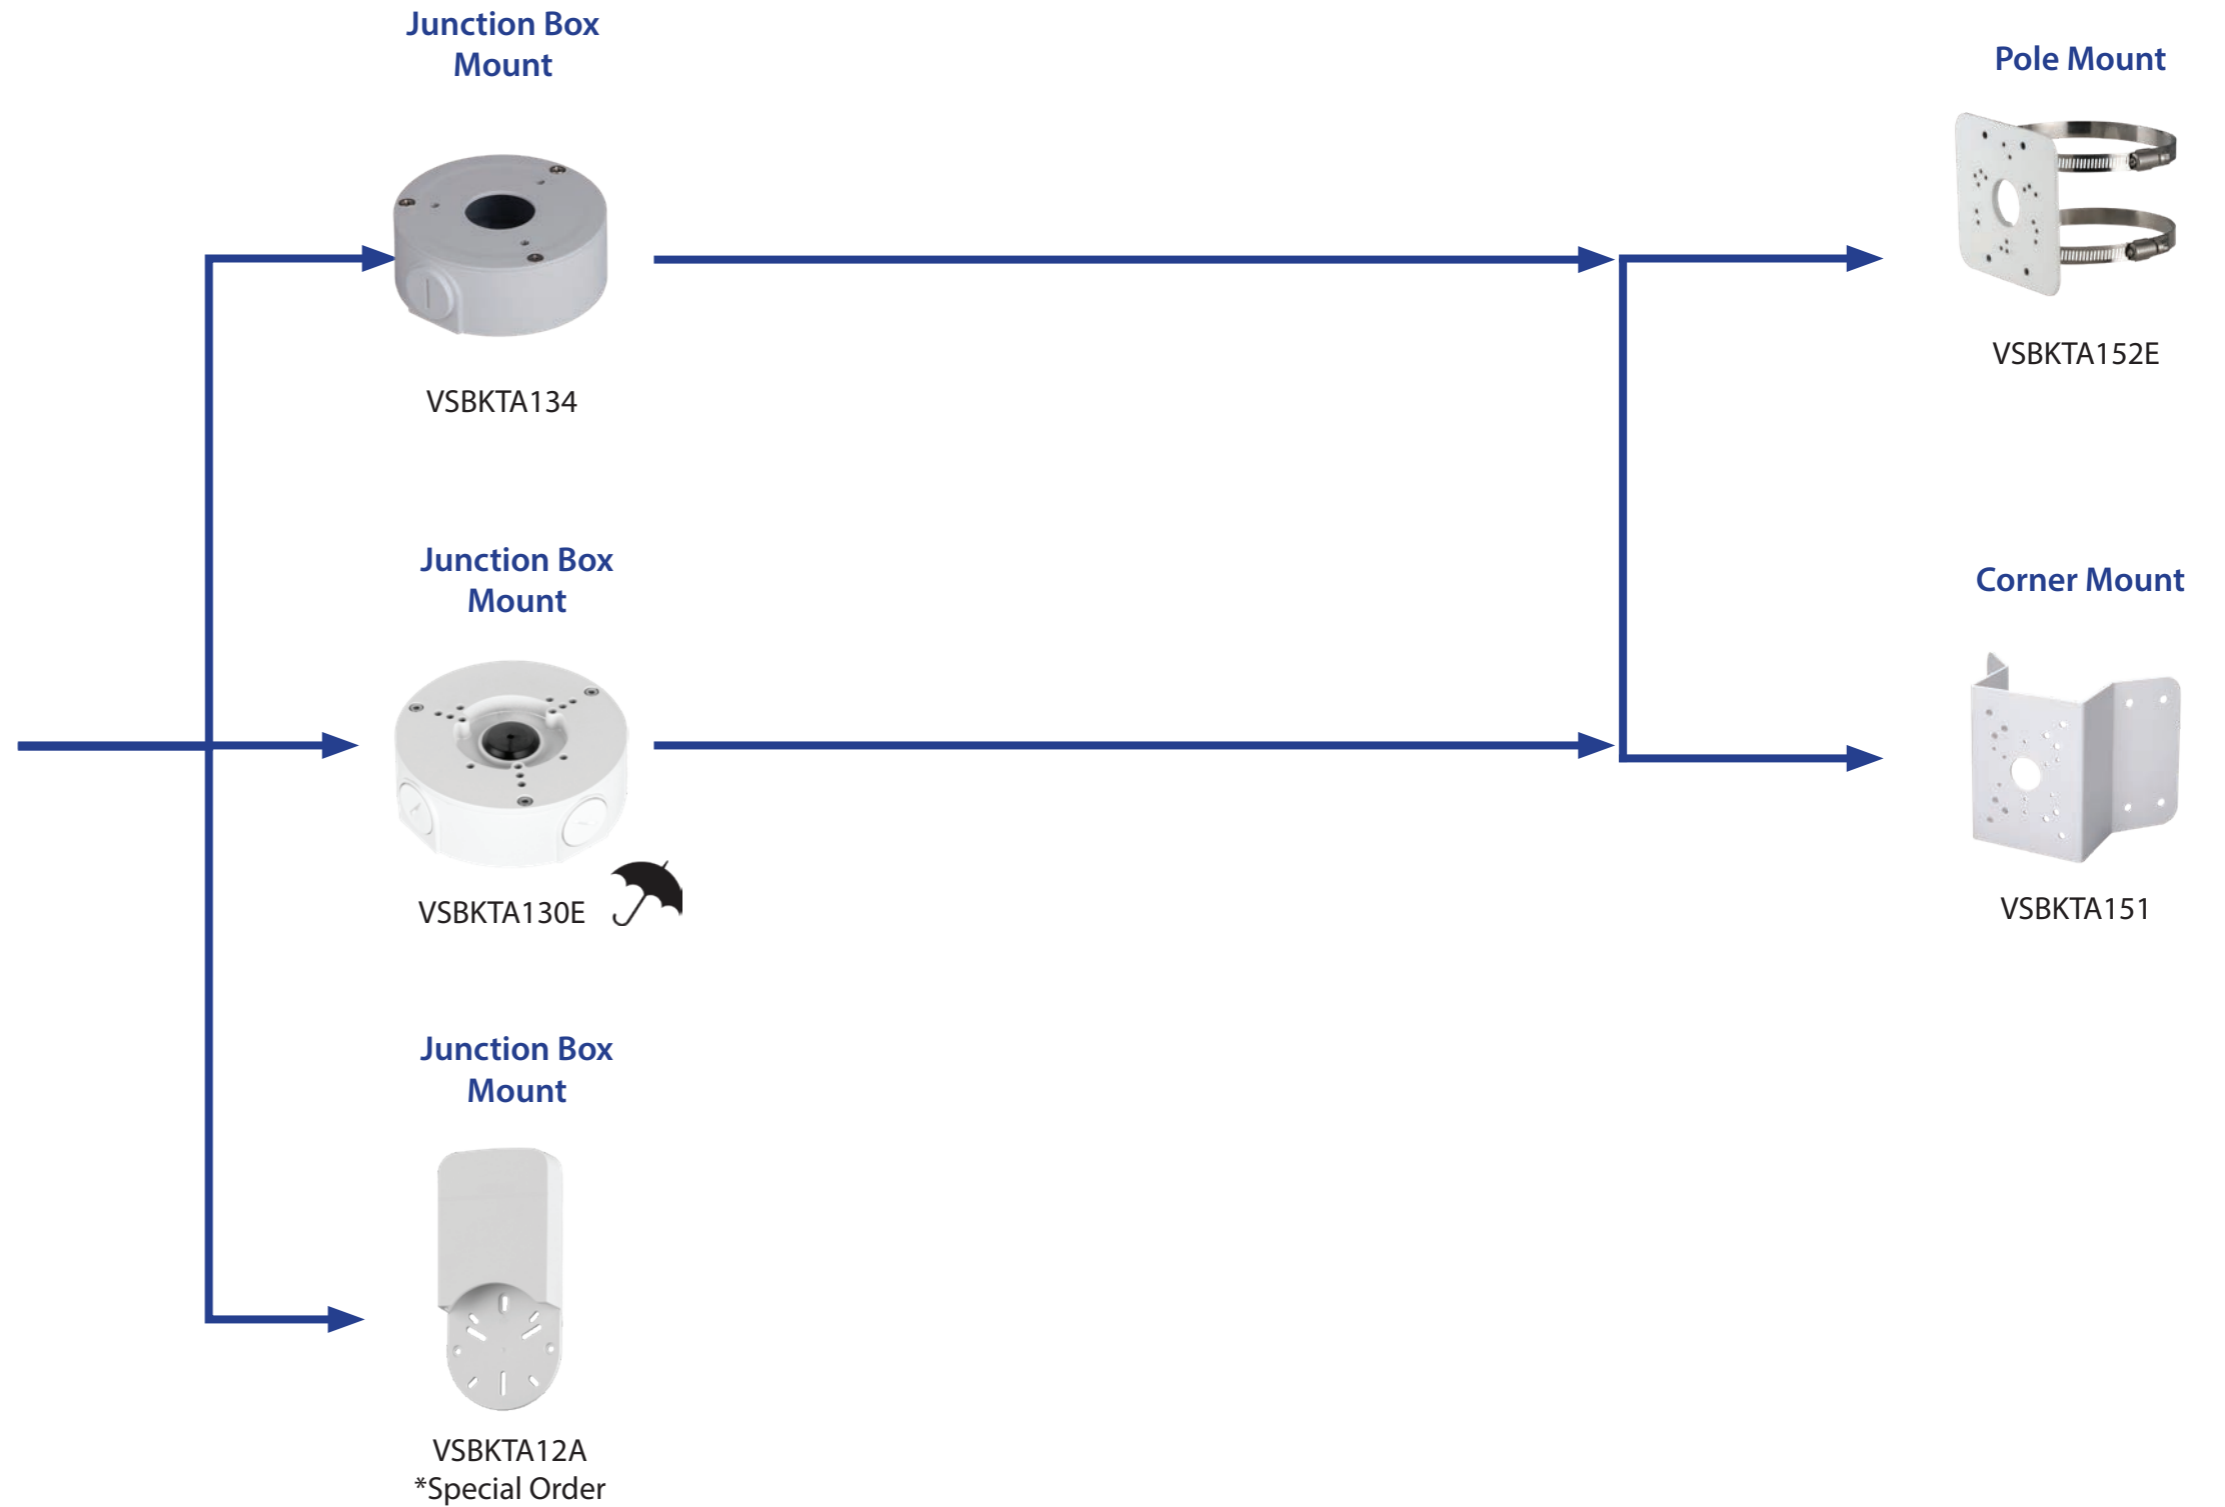

Junction Box Mount

VSBKTA121

Pole Mount

VSBKTA152E

Corner Mount

VSBKTA151

IP Bullets

VSIP2MPFBFC
VSIPE2MPFBMINIIR
VSIP8MPFBIRMD
VSIPP-4BIRMG
VSIPC-4BIRMG
VSIPP-4BIRMG-I

HDCVI Bullets

VSCVI2MPFBIRMV4
VSCVI-5BIRMG
VSCVI-8BIRMG

HDCVI Mini Bullets

VSCVI-5BIR2.8E
VSCVI-8BIRG

Wireless Mini Bullets

VSIPW-3FBIR

IP Mini Bullets

VSIPC-4BIRS2
VSIPC-8BIRS
VSIPP-4BIRG-I
VSIPP-8BIRG-I

HDCVI Mini Bullets

VSCVI-2BIRC
VSCVI1MPFBIRV2
VSCVI-8BIRP

Ultimate IP Vandal Domes

VSIPU-4DIRM-I
VSIPU-8DIRM-I

Ult. HDCVI Vandal Domes

VSCVI2MPVDIRM50M
VSCVI8MPVDIRM

Wireless Vandal Domes	
	VVIPW-3VDIR
IP Vandal Domes	
	VSIPP-4DIRD-I / VSIPP-8DIRD-I VSIPC-4DIRD2 VSIPC-4DIRD VSIPC-8DIRD
HDCVI Vandal Domes	
	VSCVI-5DIR2.8D