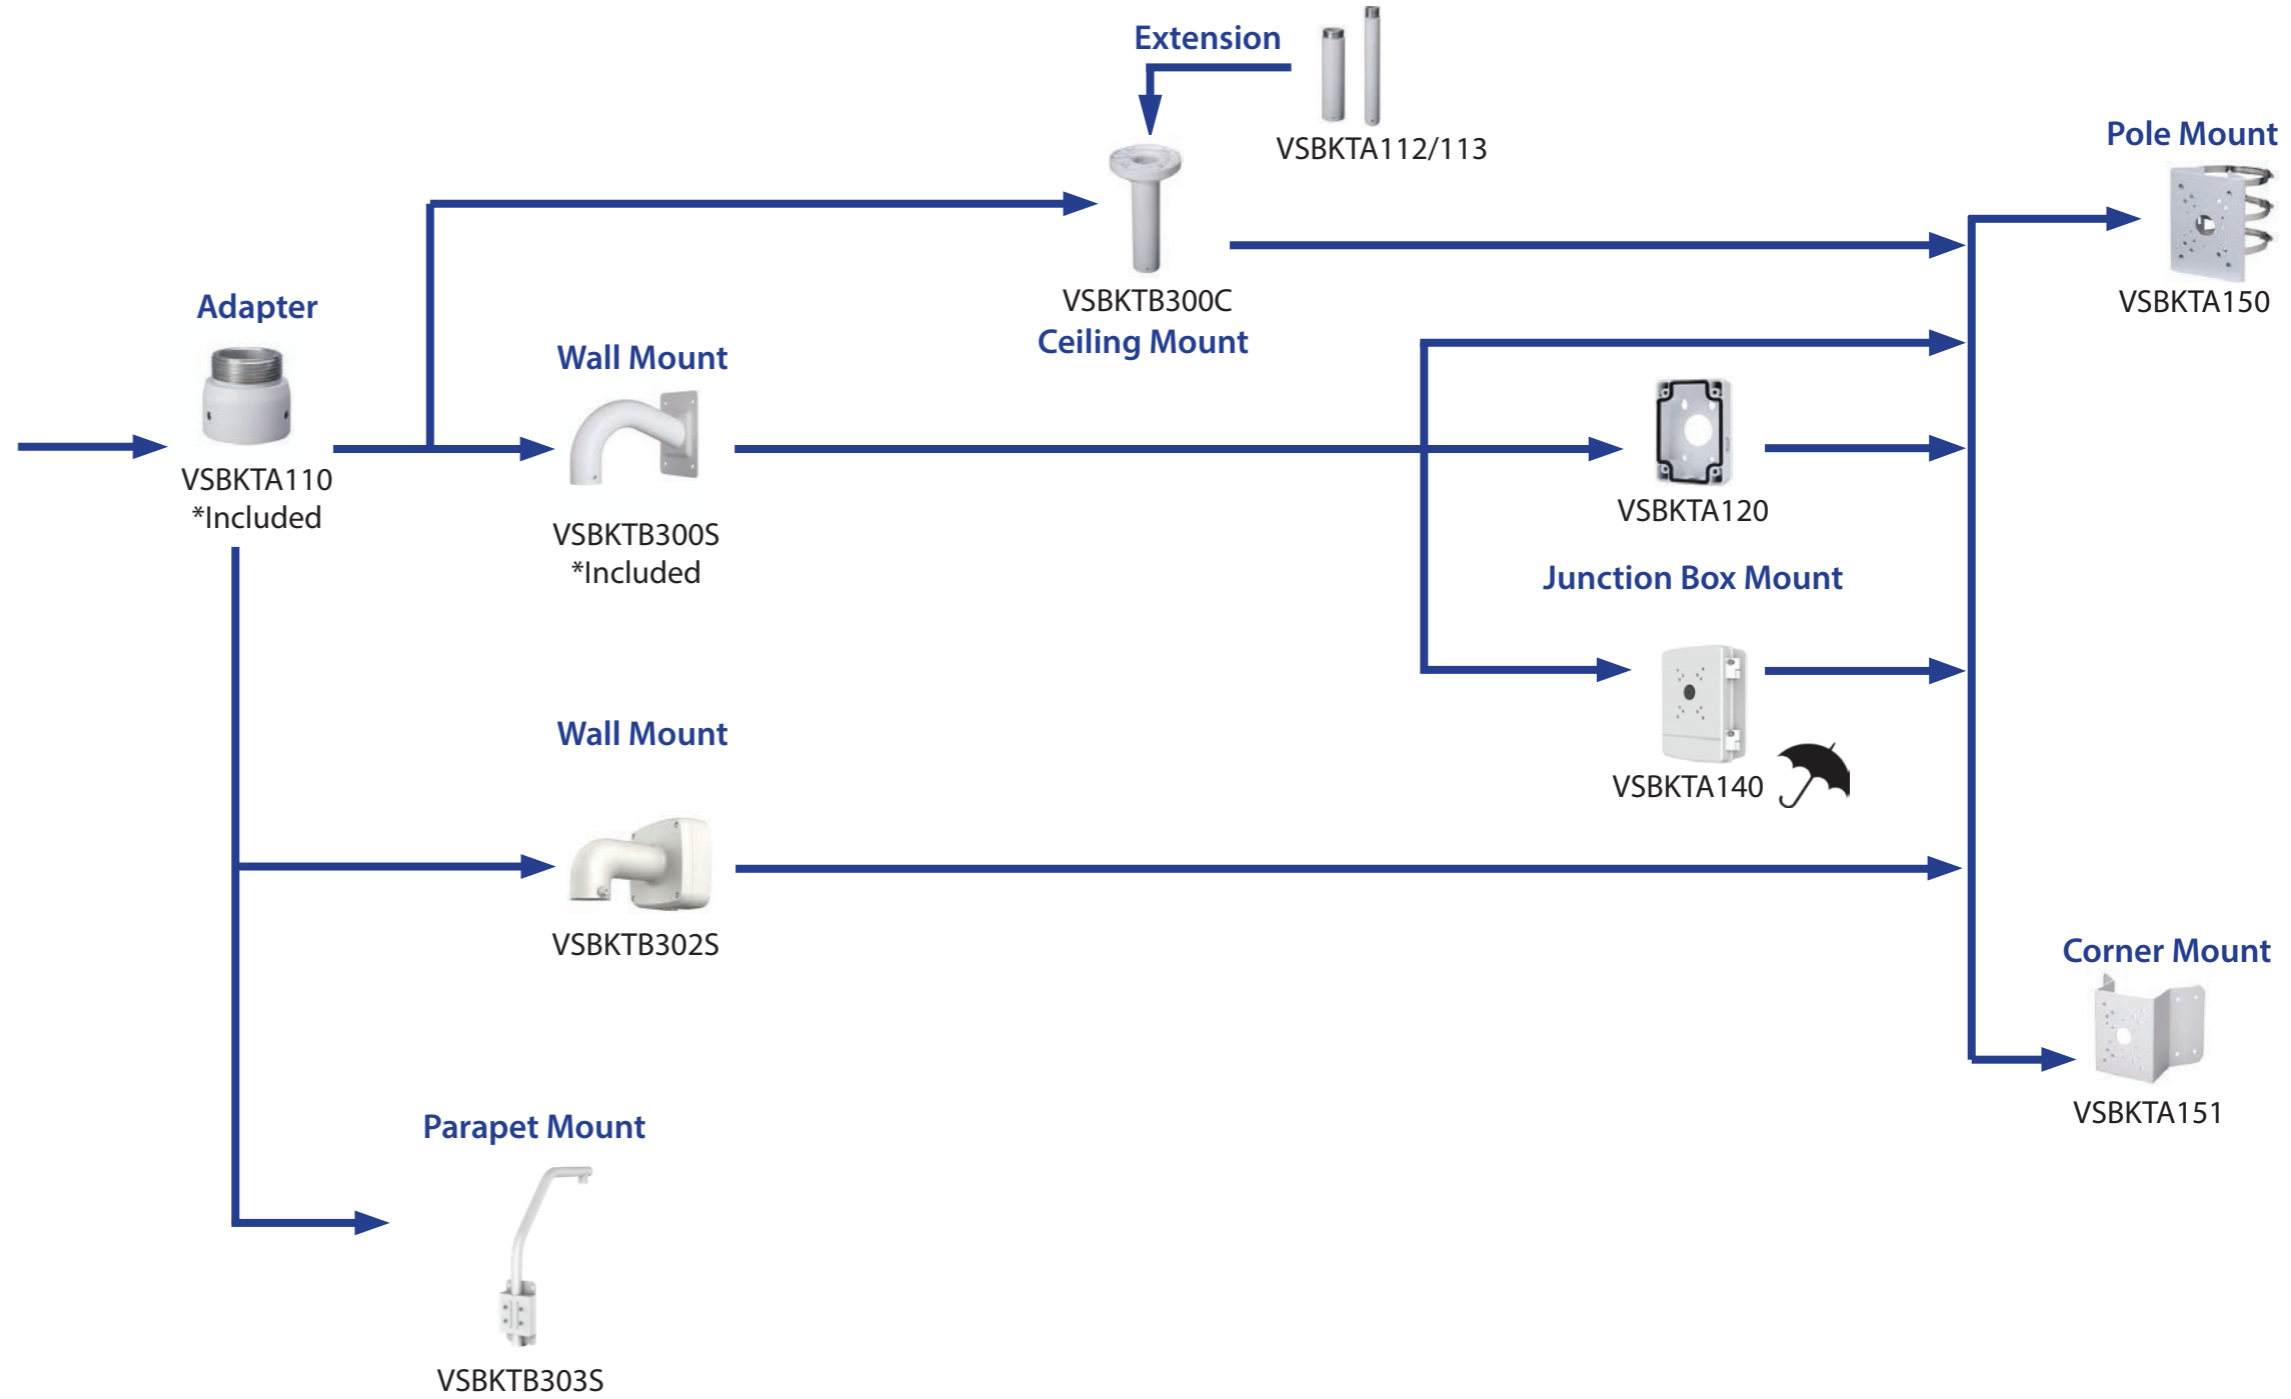

IP Turrets

- VSIPP-4DIRMG
- VSIPP-8DIRMG
- VSIPP-4DIRG-I
- VSIPP-4DIRMG-I
- VSIPP-8DIRMG-I
- VSIPP-5DIRG-ID
- VSIPU-4DIRMG-I

HDCVI Turrets

- VSCVI-5DIRMG
- VSCVI-8DIRMG

Deterrence IP Turrets

VSIPP-2DG-ID
VSIPP-4DG-ID
VSIPP-8DG-ID

IP Panorama Cameras

VSIP6MPPA

IP PTZ Domes

VSIPPTZ-2IRP-I
VSIPPTZ-4IRP-I
VSIPPTZ-8IRP-I

HDCVI PTZ Domes

VSCVIPTZ-2IRU
VSCVIPTZ-4IRU

IP PTZ Domes

VSIP4MPPTZ

HDCVI PTZ Domes

VSCVI2MPPTZIRBV2
VSCVI4MPPTZIRB

IP PTZ Domes

VSIPPTZ-8IRU-I

IP PTZ Domes

VSIP2MPPTZIRK

IP Positioning PTZ

VSIPPTZ-2IRW-I

IP PTZ Fisheye Domes

VSIPPTZ-4IRM-I