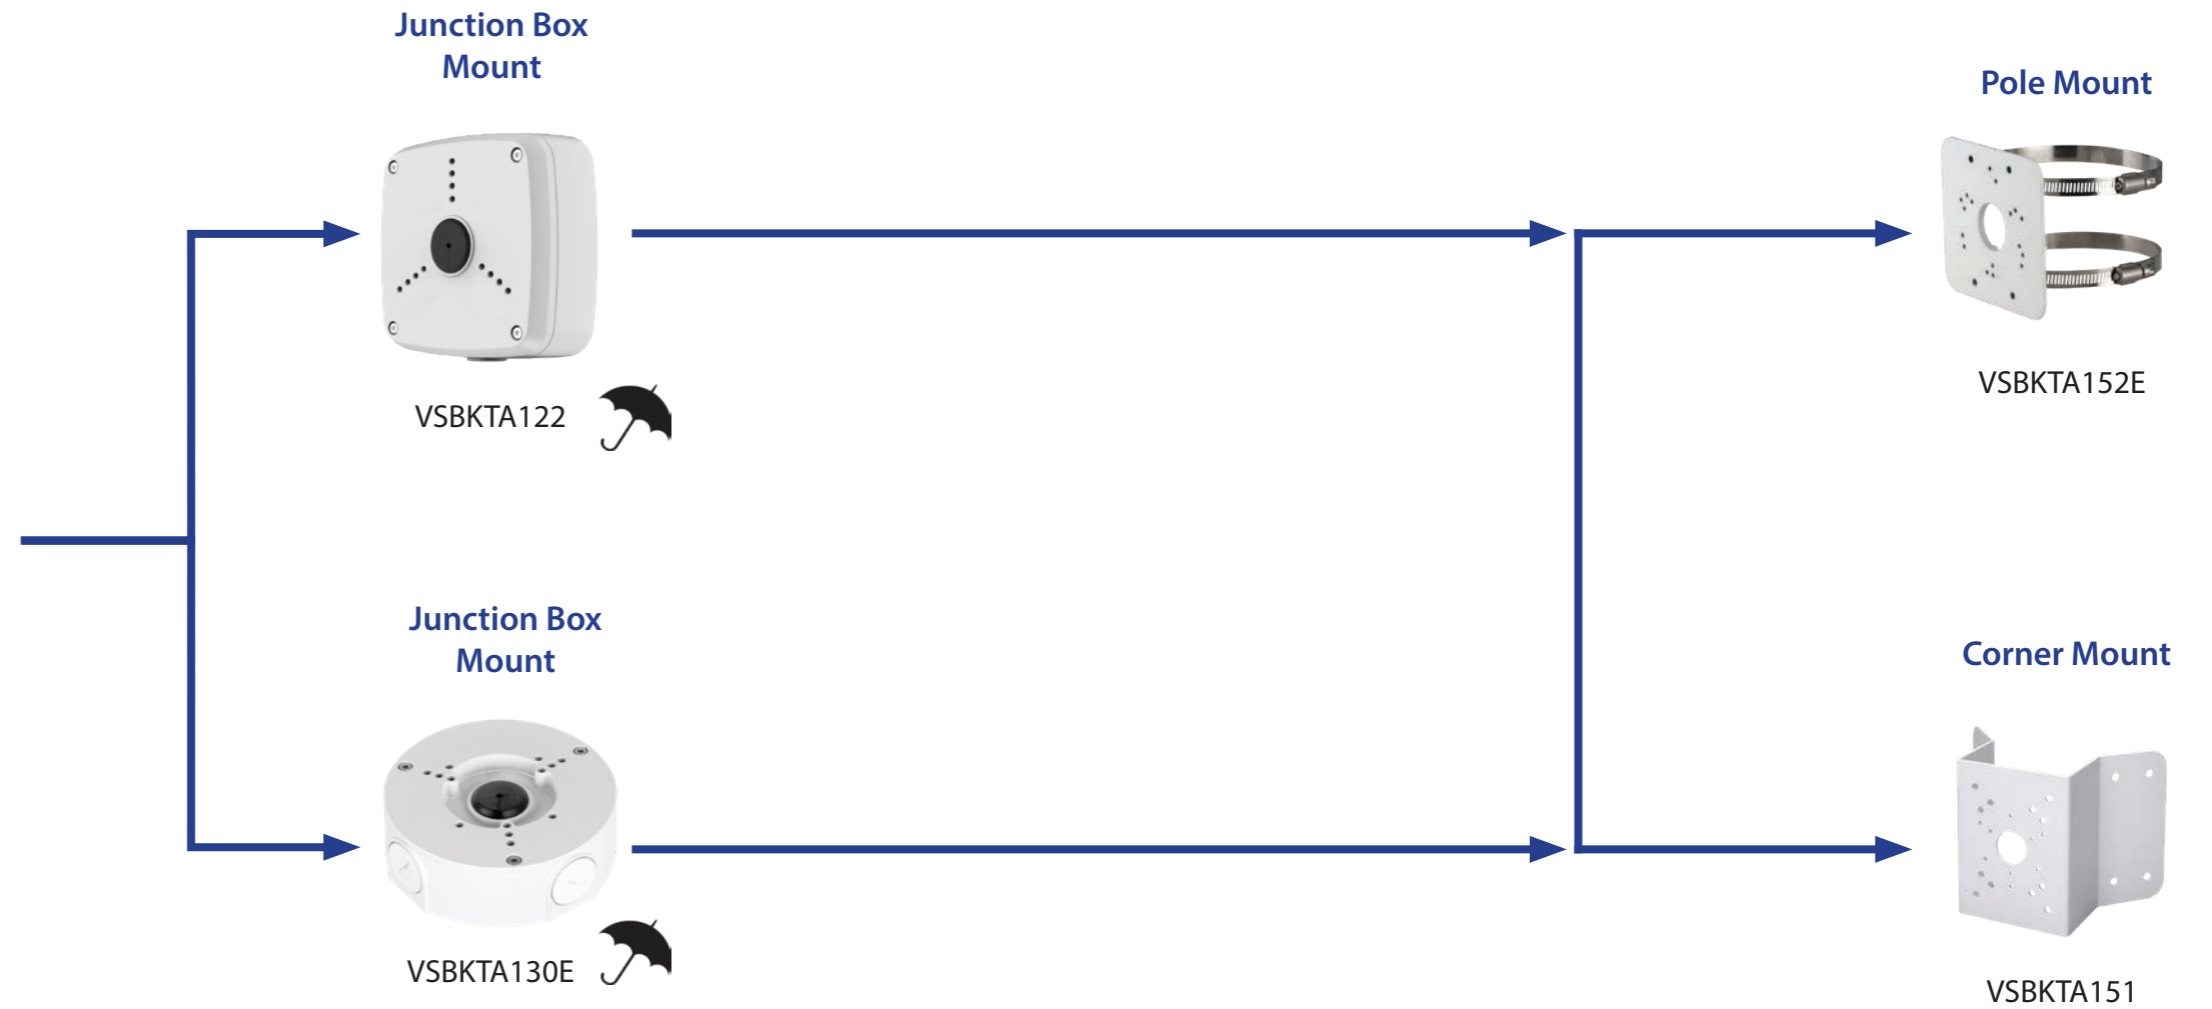

IP Bullet

VSIPU-8BIRM-I

Pole Mount

VSBKTA154
*Special Order

IP Bullet

VSIP2MPFBIRLV3
VSIPU-4BIRM-I
VSIPU-4BIRM-IZ
VSIPTC2MPFB2

HDCVI Bullet

VSCVI2MPFBIRM100M
VSCVI8MPFBIRM

Junction Box Mount

VSBKTA121

Pole Mount

VSBKTA152E

Corner Mount

VSBKTA151

IP Bullets

VSIP2MPFBFC
VSIPE2MPFBMINIIR
VSIP8MPFBIRMD
VSIPP-4BIRMG
VSIPC-4BIRMG
VSIPP-4BIRMG-I

HDCVI Bullets

VSCVI2MPFBIRMV4
VSCVI-5BIRMG
VSCVI-8BIRMG

HDCVI Mini Bullets

VSCVI-5BIR2.8E
VSCVI-8BIRG

Wireless Mini Bullets

VSIPW-3FBIR

IP Mini Bullets

VSIPC-4BIRS2
VSIPC-8BIRS
VSIPP-4BIRG-I
VSIPP-8BIRG-I