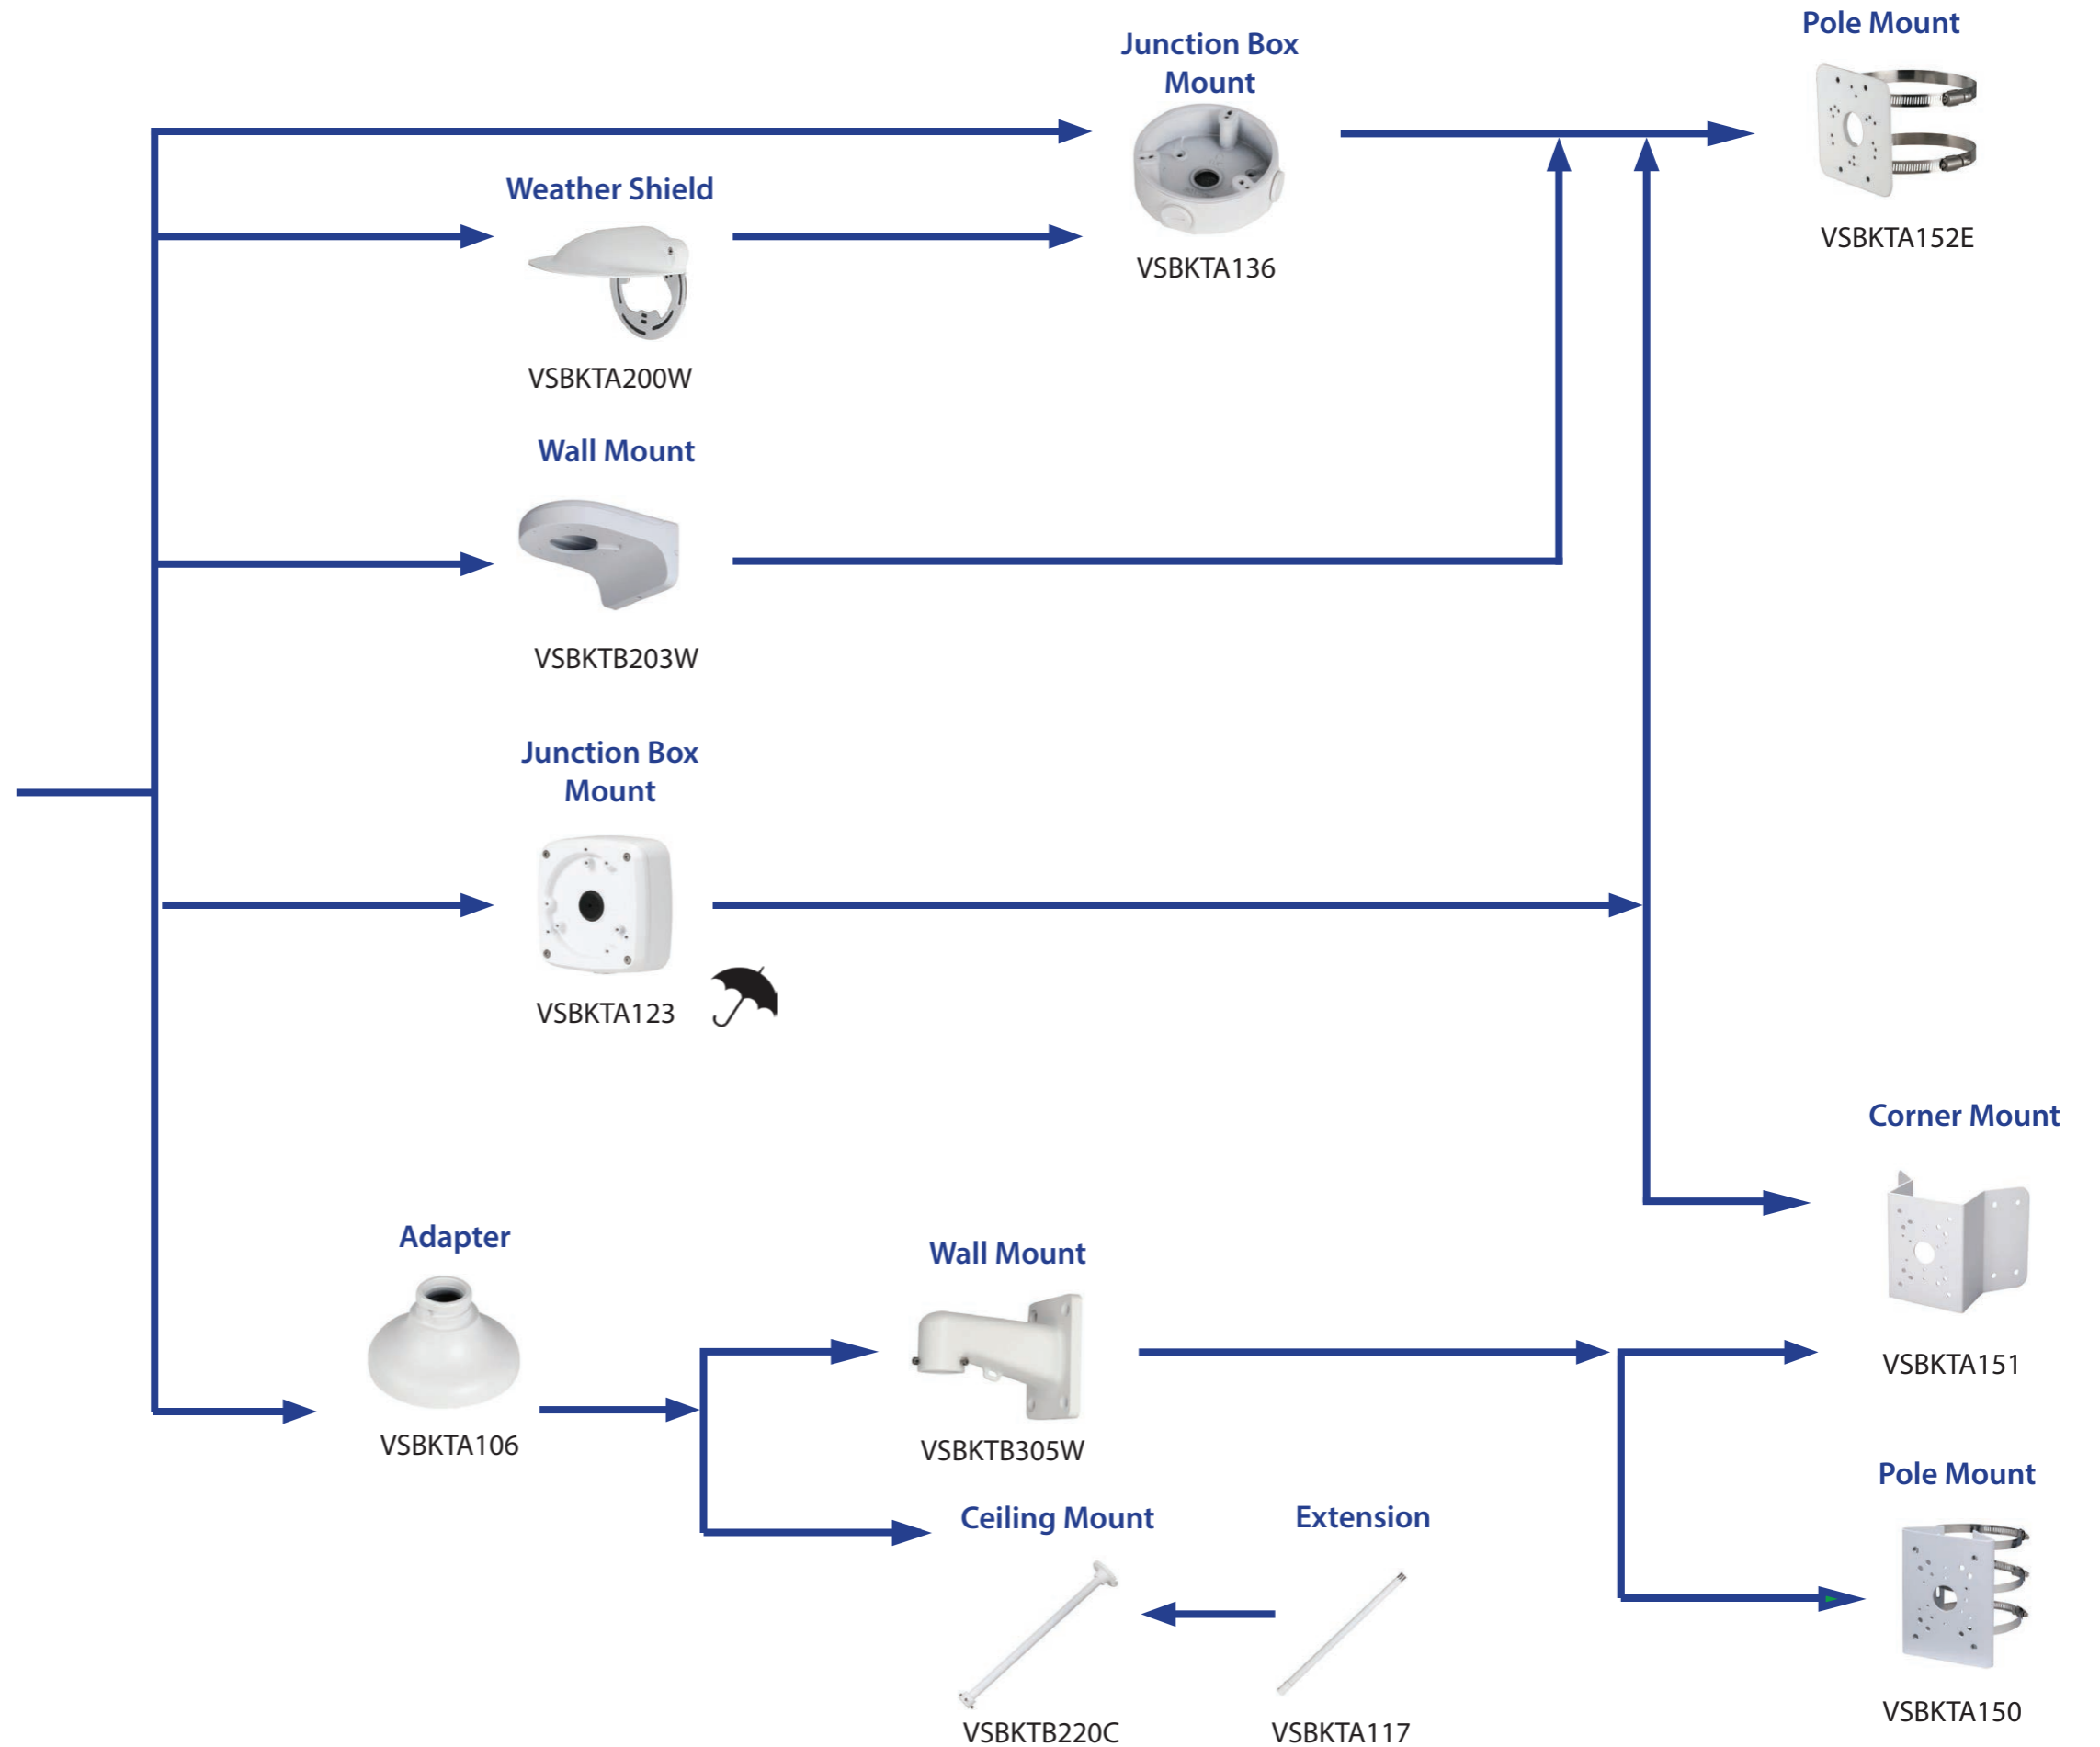

HDCVI Bullets

VSCVI2MPFBIRMV4
VSCVI-5BIRMG
VSCVI-8BIRMG

HDCVI Mini Bullets

VSCVI-5BIR2.8E
VSCVI-8BIRG

Wireless Mini Bullets

VSIPW-3FBIR

IP Mini Bullets

VSIPC-4BIRS2
VSIPC-8BIRS
VSIPP-4BIRG-I
VSIPP-8BIRG-I

HDCVI Mini Bullets

VSCVI-2BIRC
VSCVI1MPFBIRV2
VSCVI-8BIRP

Ultimate IP Vandal Domes

VSIPU-4DIRM-I
VSIPU-8DIRM-I

Ult. HDCVI Vandal Domes

VSCVI2MPVDIRM50M
VSCVI8MPVDIRM

Wireless Vandal Domes	
	VVIPW-3VDIR
IP Vandal Domes	
	VSIPP-4DIRD-I / VSIPP-8DIRD-I VSIPC-4DIRD2 VSIPC-4DIRD VSIPC-8DIRD
HDCVI Vandal Domes	
	VSCVI-5DIR2.8D