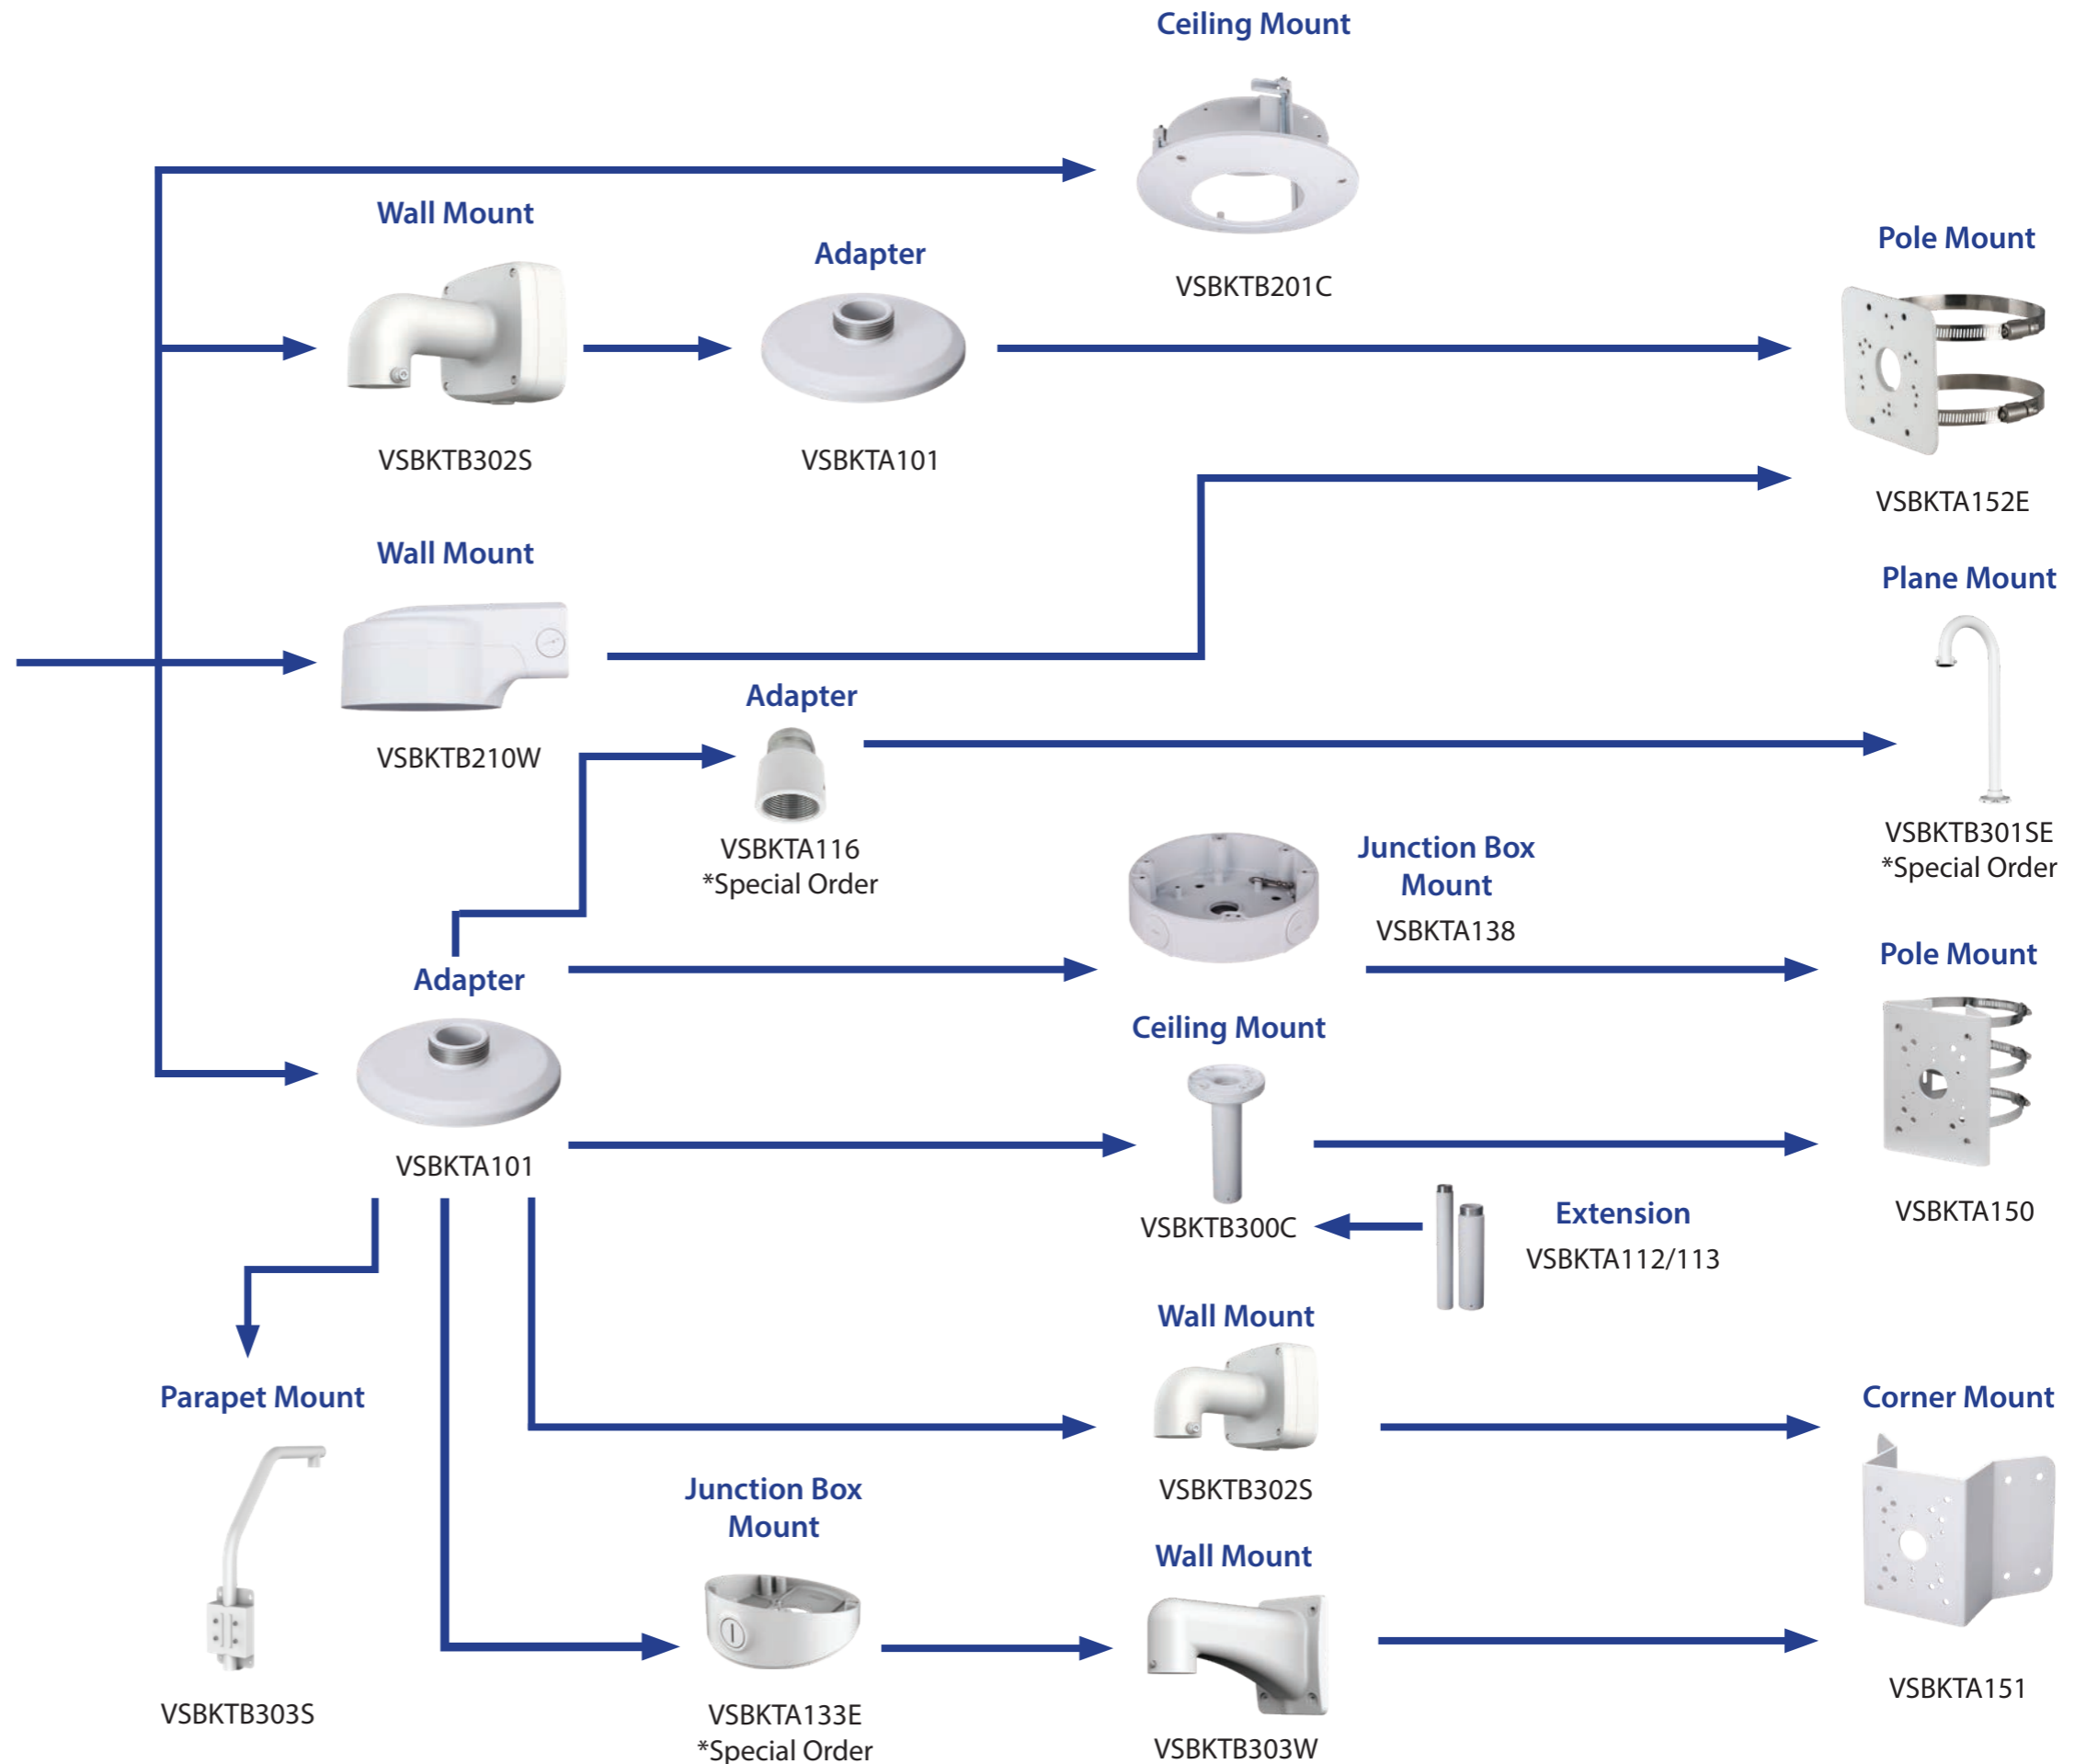

HDCVI Bullets

VSCVI2MPFBIRMV4
VSCVI-5BIRMG
VSCVI-8BIRMG

HDCVI Mini Bullets

VSCVI-5BIR2.8E
VSCVI-8BIRG

Wireless Mini Bullets

VSIPW-3FBIR

IP Mini Bullets

VSIPC-4BIRS2
VSIPC-8BIRS
VSIPP-4BIRG-I
VSIPP-8BIRG-I

HDCVI Mini Bullets

VSCVI-2BIRC
VSCVI1MPFBIRV2
VSCVI-8BIRP

Ultimate IP Vandal Domes

VSIPU-4DIRM-I
VSIPU-8DIRM-I

Ult. HDCVI Vandal Domes

VSCVI2MPVDIRM50M
VSCVI8MPVDIRM

Wireless Vandal Domes	
	VVIPW-3VDIR
IP Vandal Domes	
	VSIPP-4DIRD-I / VSIPP-8DIRD-I VSIPC-4DIRD2 VSIPC-4DIRD VSIPC-8DIRD
HDCVI Vandal Domes	
	VSCVI-5DIR2.8D