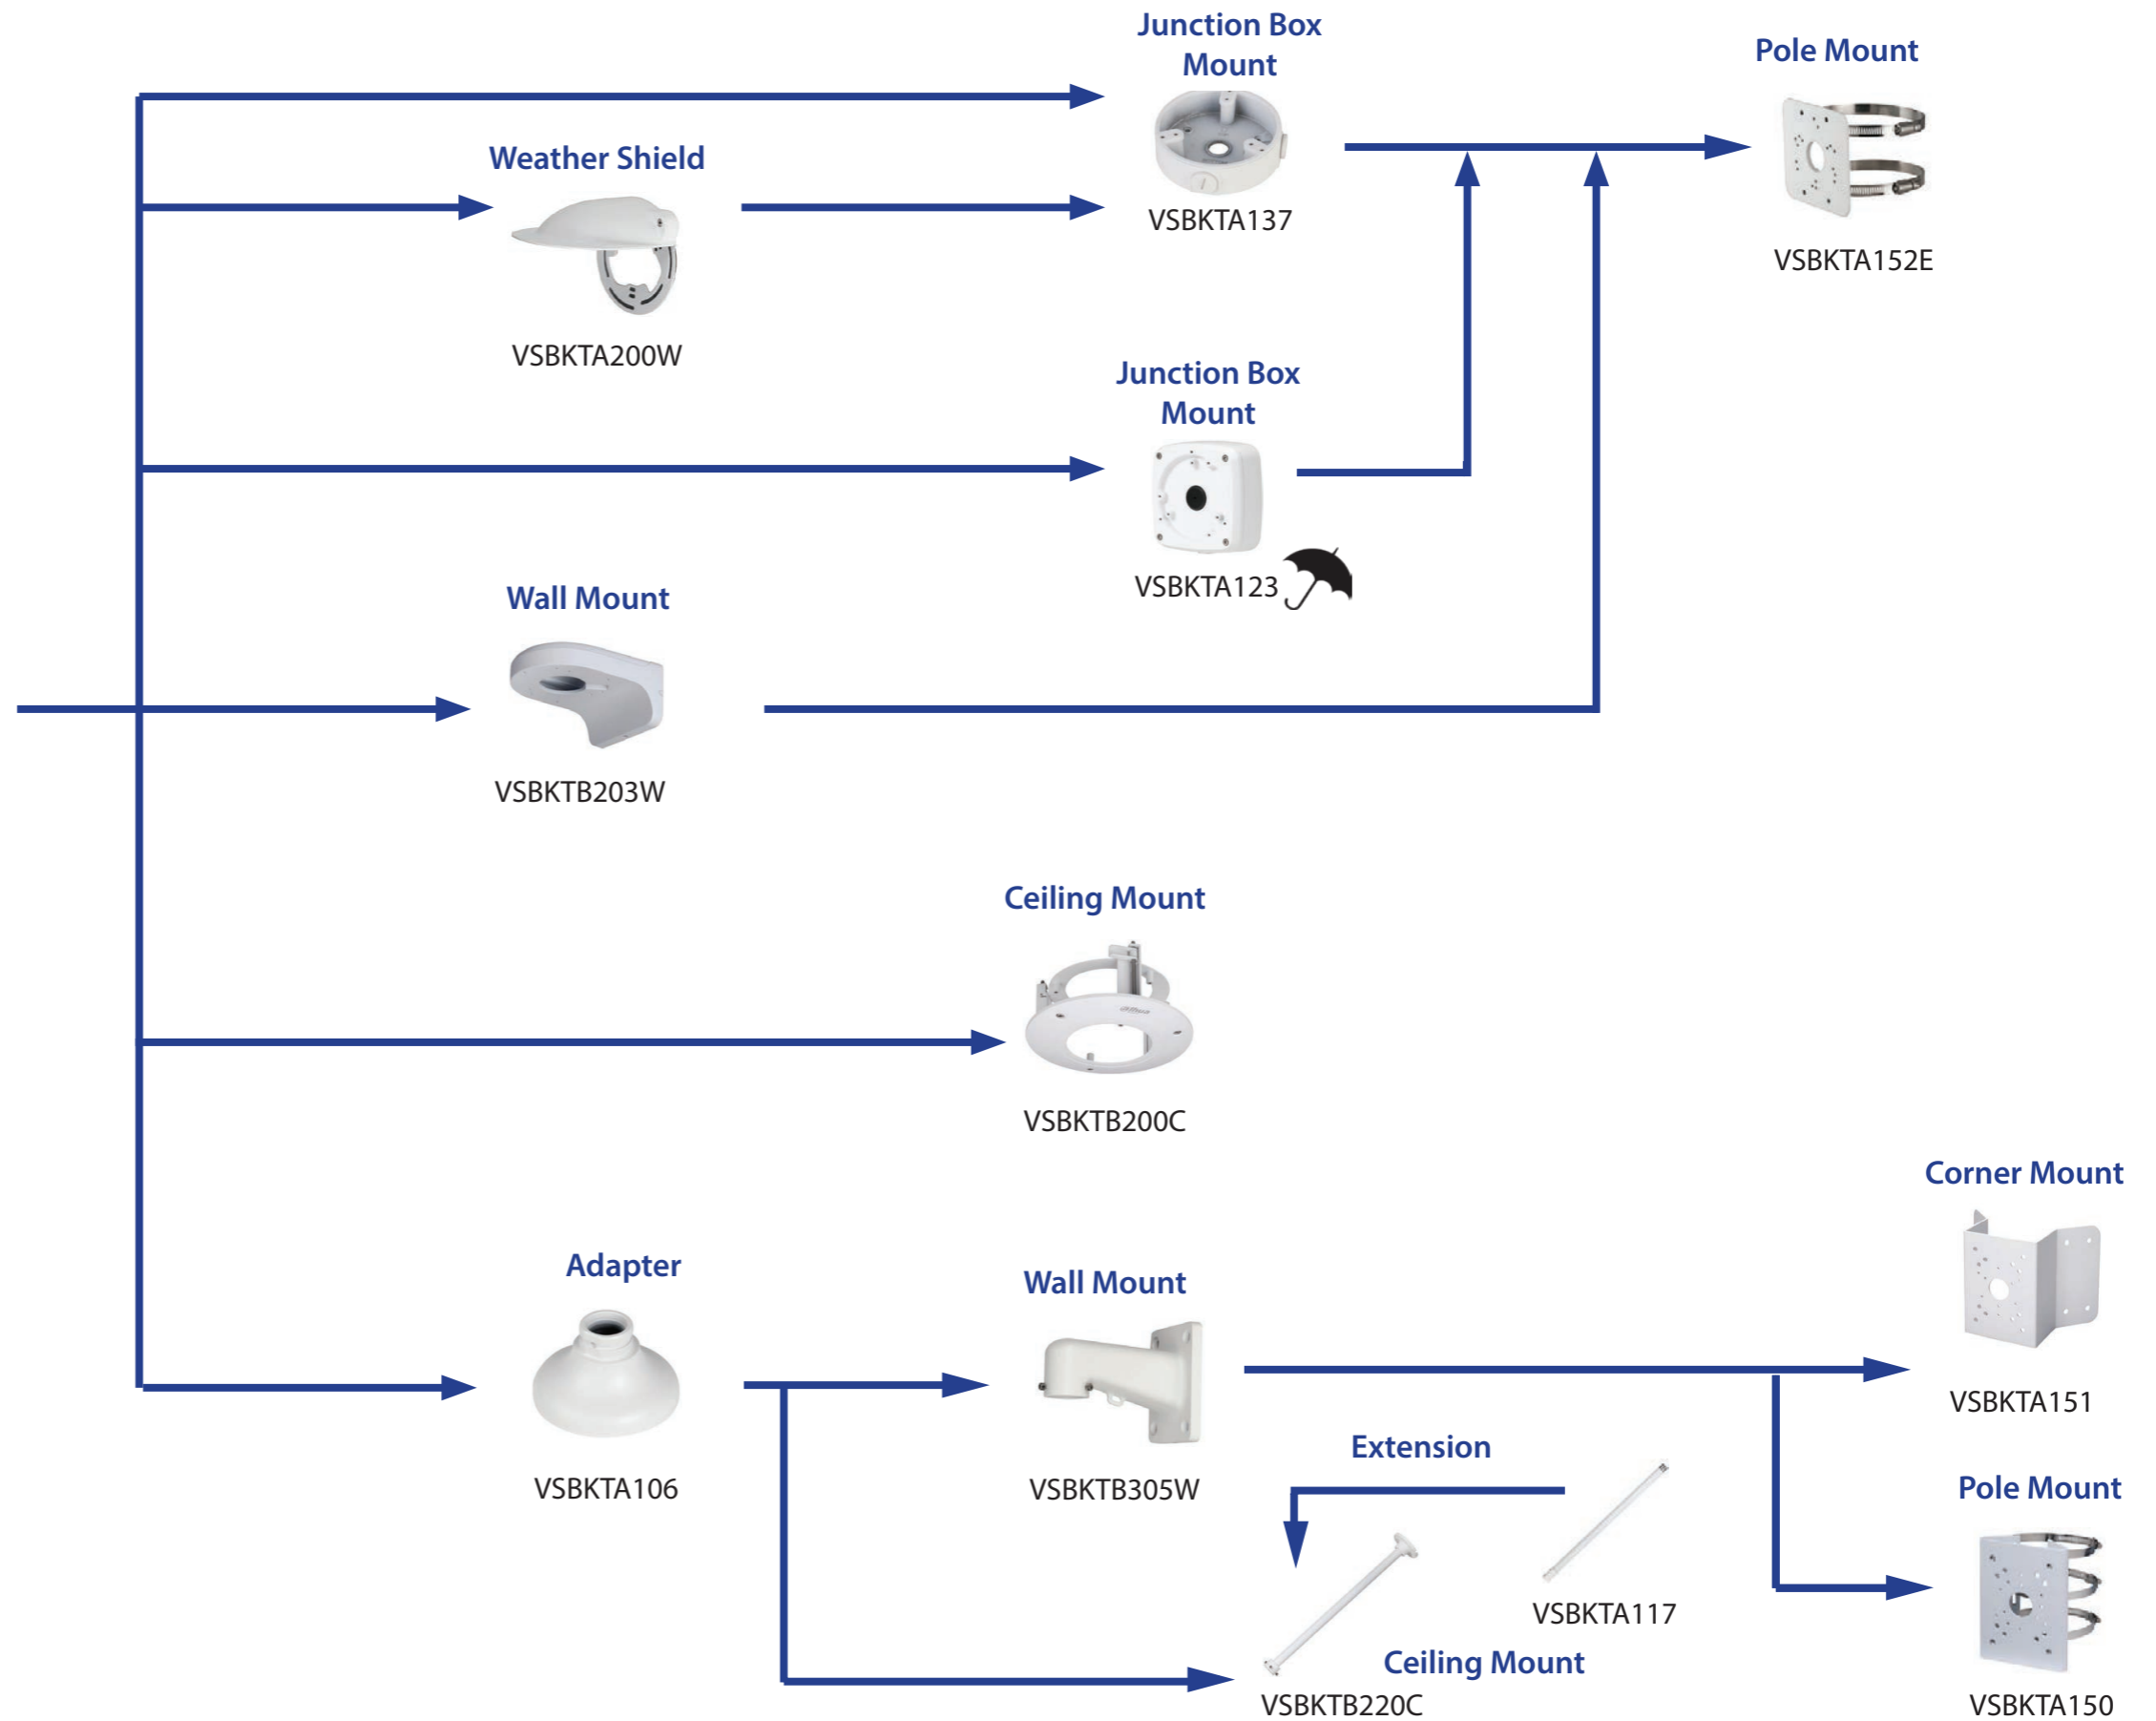

HDCVI Mini Bullets

VSCVI-2BIRC
VSCVI1MPFBIRV2
VSCVI-8BIRP

Ultimate IP Vandal Domes

VSIPU-4DIRM-I
VSIPU-8DIRM-I

Ult. HDCVI Vandal Domes

VSCVI2MPVDIRM50M
VSCVI8MPVDIRM

Wireless Vandal Domes	
	VVIPW-3VDIR
IP Vandal Domes	
	VSIPP-4DIRD-I / VSIPP-8DIRD-I VSIPC-4DIRD2 VSIPC-4DIRD VSIPC-8DIRD
HDCVI Vandal Domes	
	VSCVI-5DIR2.8D

IP Vandal Domes

VSIPP-4DIRMD
VSIPP-8DIRMD
VSIPP-4DIRMD-I
VSIPP-8DIRMD-I

HDCVI Vandal Domes

VSCVI2MPVDIRMV4
VSCVI-5DIRMD

IP Turrets

VSIPP-6DIRG-I
VSIPP-6DIRG-I-B
VSIPP-8DIRG-I

HDCVI Turrets

VSCVI1MPDIRV4
VSCVI2MPDIRV5
VSCVI-2DFCG
VSCVI-5DIR2.8G
VSCVI-8DIRG

IP Turrets

- VSIPP-4DIRMG
- VSIPP-8DIRMG
- VSIPP-4DIRG-I
- VSIPP-4DIRMG-I
- VSIPP-8DIRMG-I
- VSIPP-5DIRG-ID
- VSIPU-4DIRMG-I

HDCVI Turrets

- VSCVI-5DIRMG
- VSCVI-8DIRMG

Deterrence IP Turrets

VSIPP-2DG-ID
VSIPP-4DG-ID
VSIPP-8DG-ID