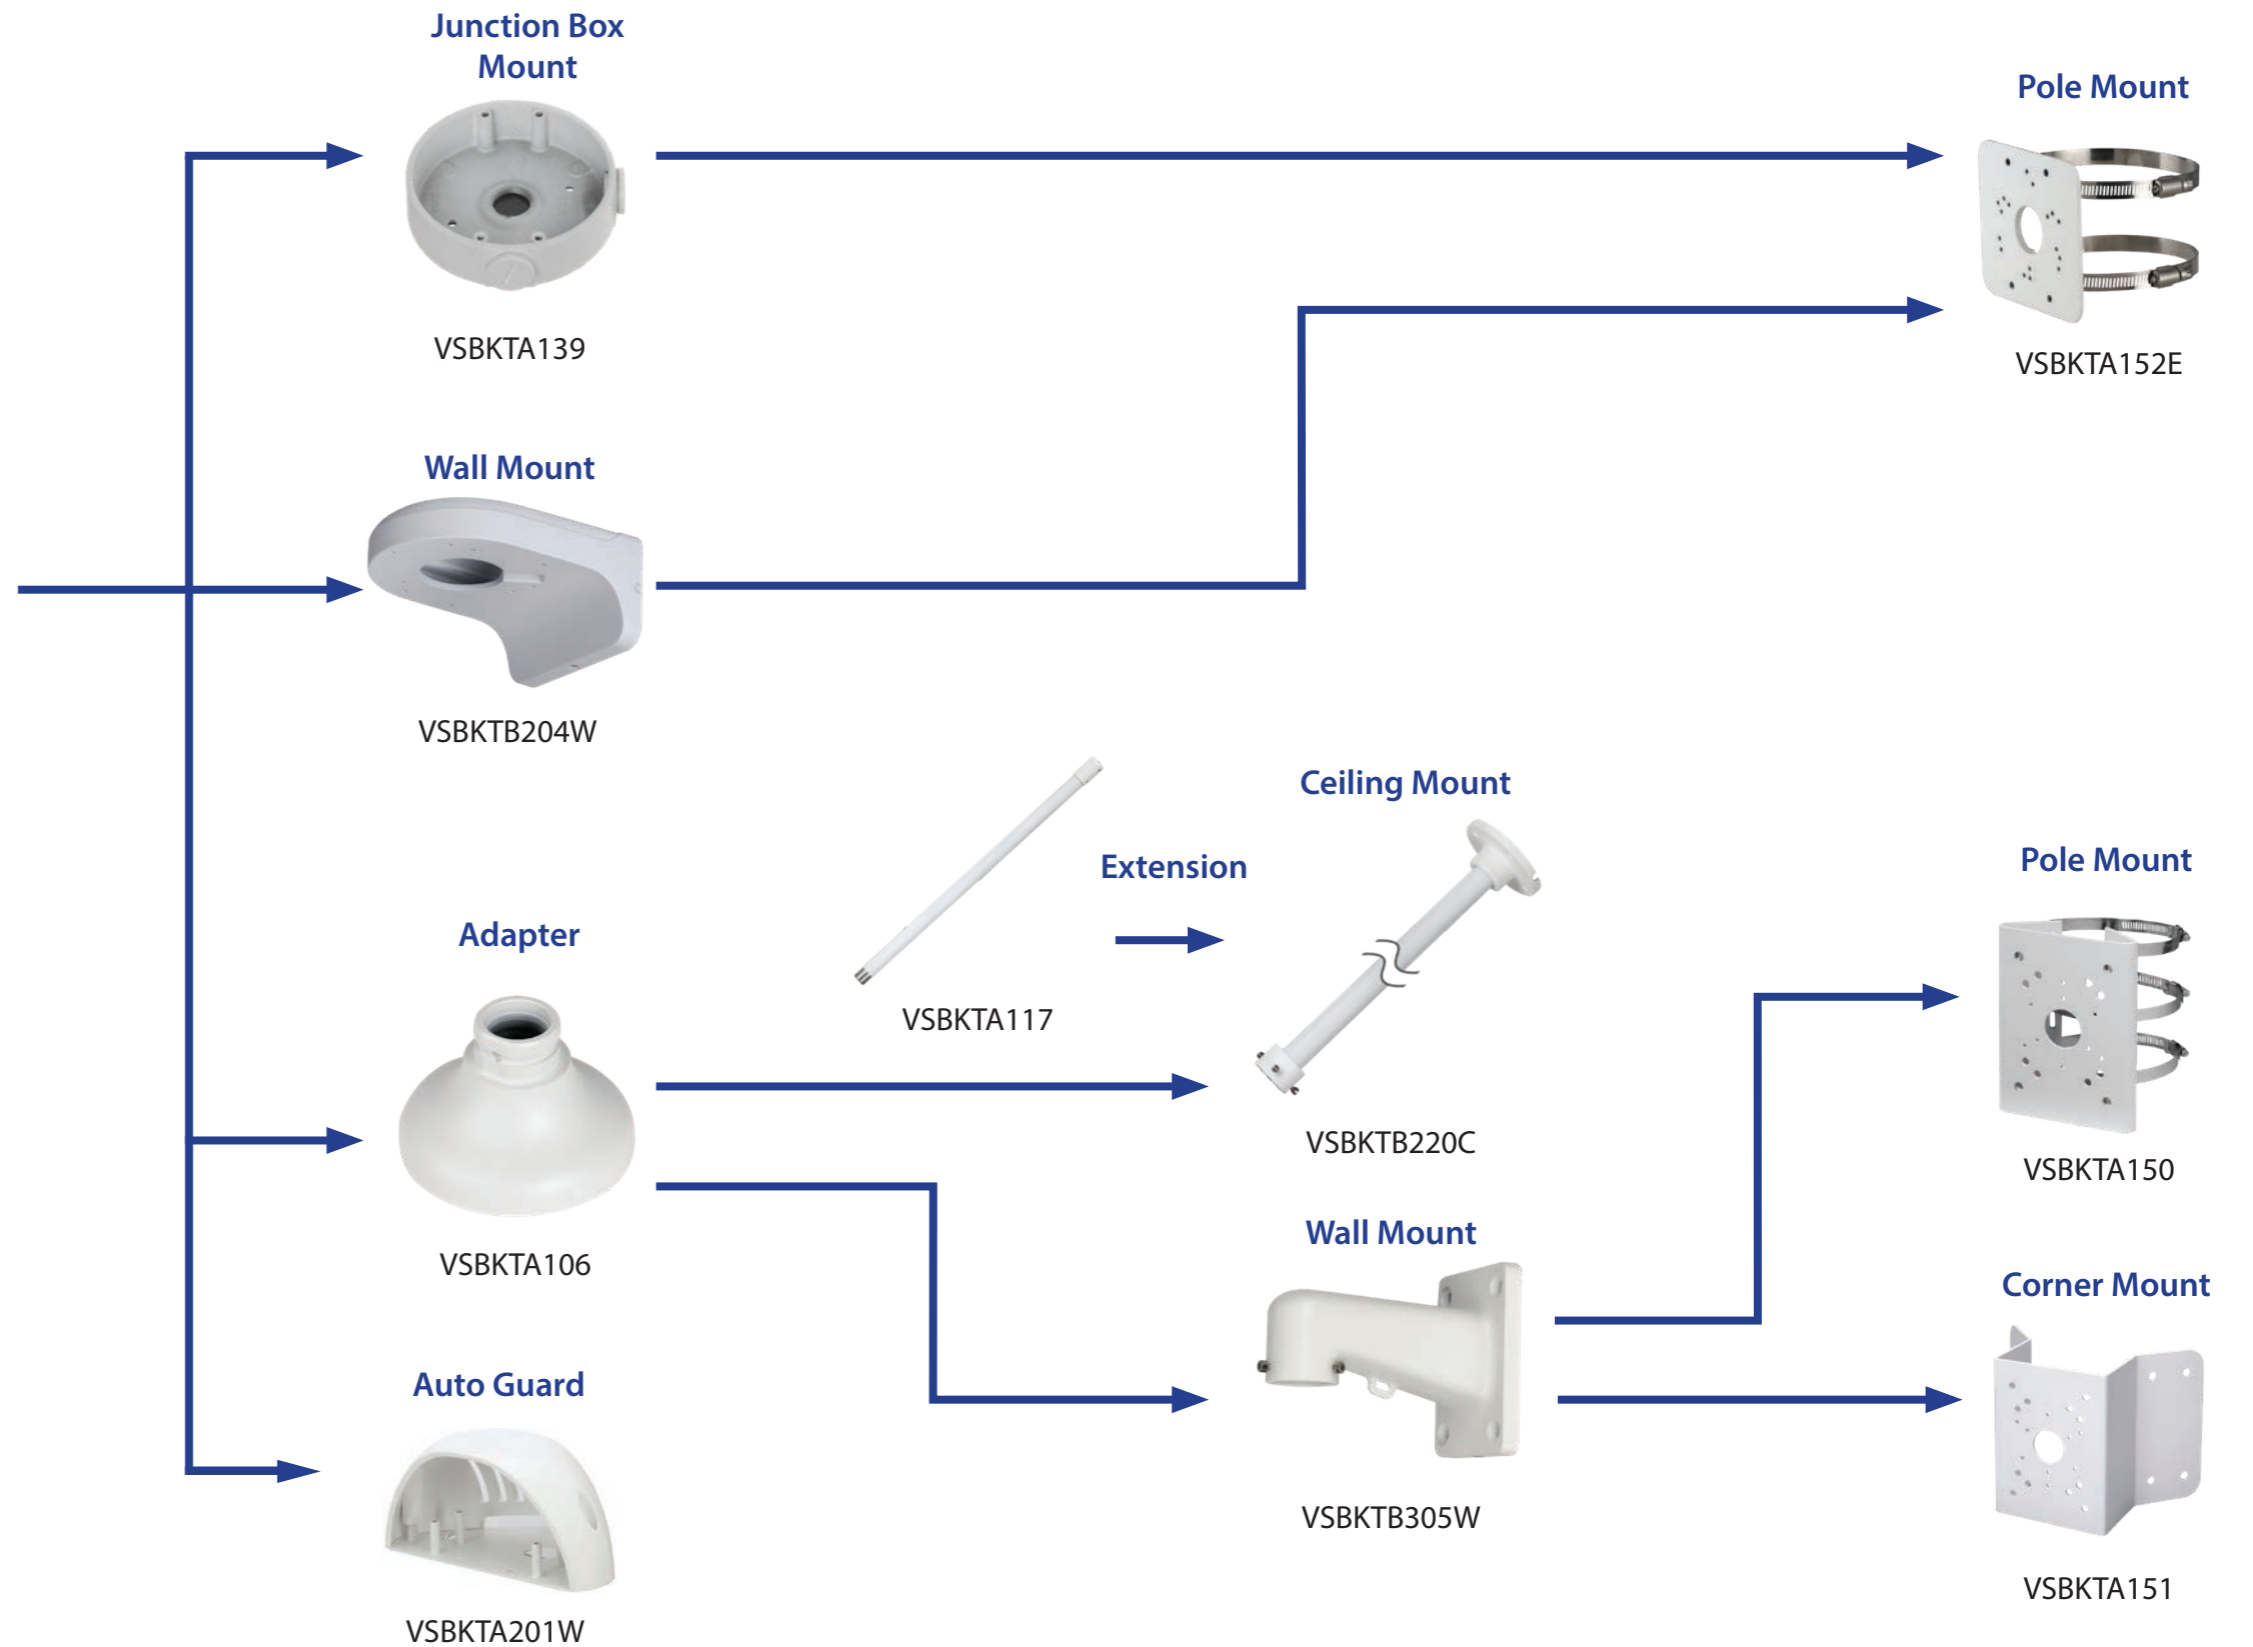

IP Turrets

- VSIPP-4DIRMG
- VSIPP-8DIRMG
- VSIPP-4DIRG-I
- VSIPP-4DIRMG-I
- VSIPP-8DIRMG-I
- VSIPP-5DIRG-ID
- VSIPU-4DIRMG-I

HDCVI Turrets

- VSCVI-5DIRMG
- VSCVI-8DIRMG

Deterrence IP Turrets

VSIPP-2DG-ID
VSIPP-4DG-ID
VSIPP-8DG-ID

IP Panorama Cameras

VSIP6MPPA

IP PTZ Domes

VSIPPTZ-2IRP-I
VSIPPTZ-4IRP-I
VSIPPTZ-8IRP-I

HDCVI PTZ Domes

VSCVIPTZ-2IRU
VSCVIPTZ-4IRU

IP PTZ Domes

VSIP4MPPTZ