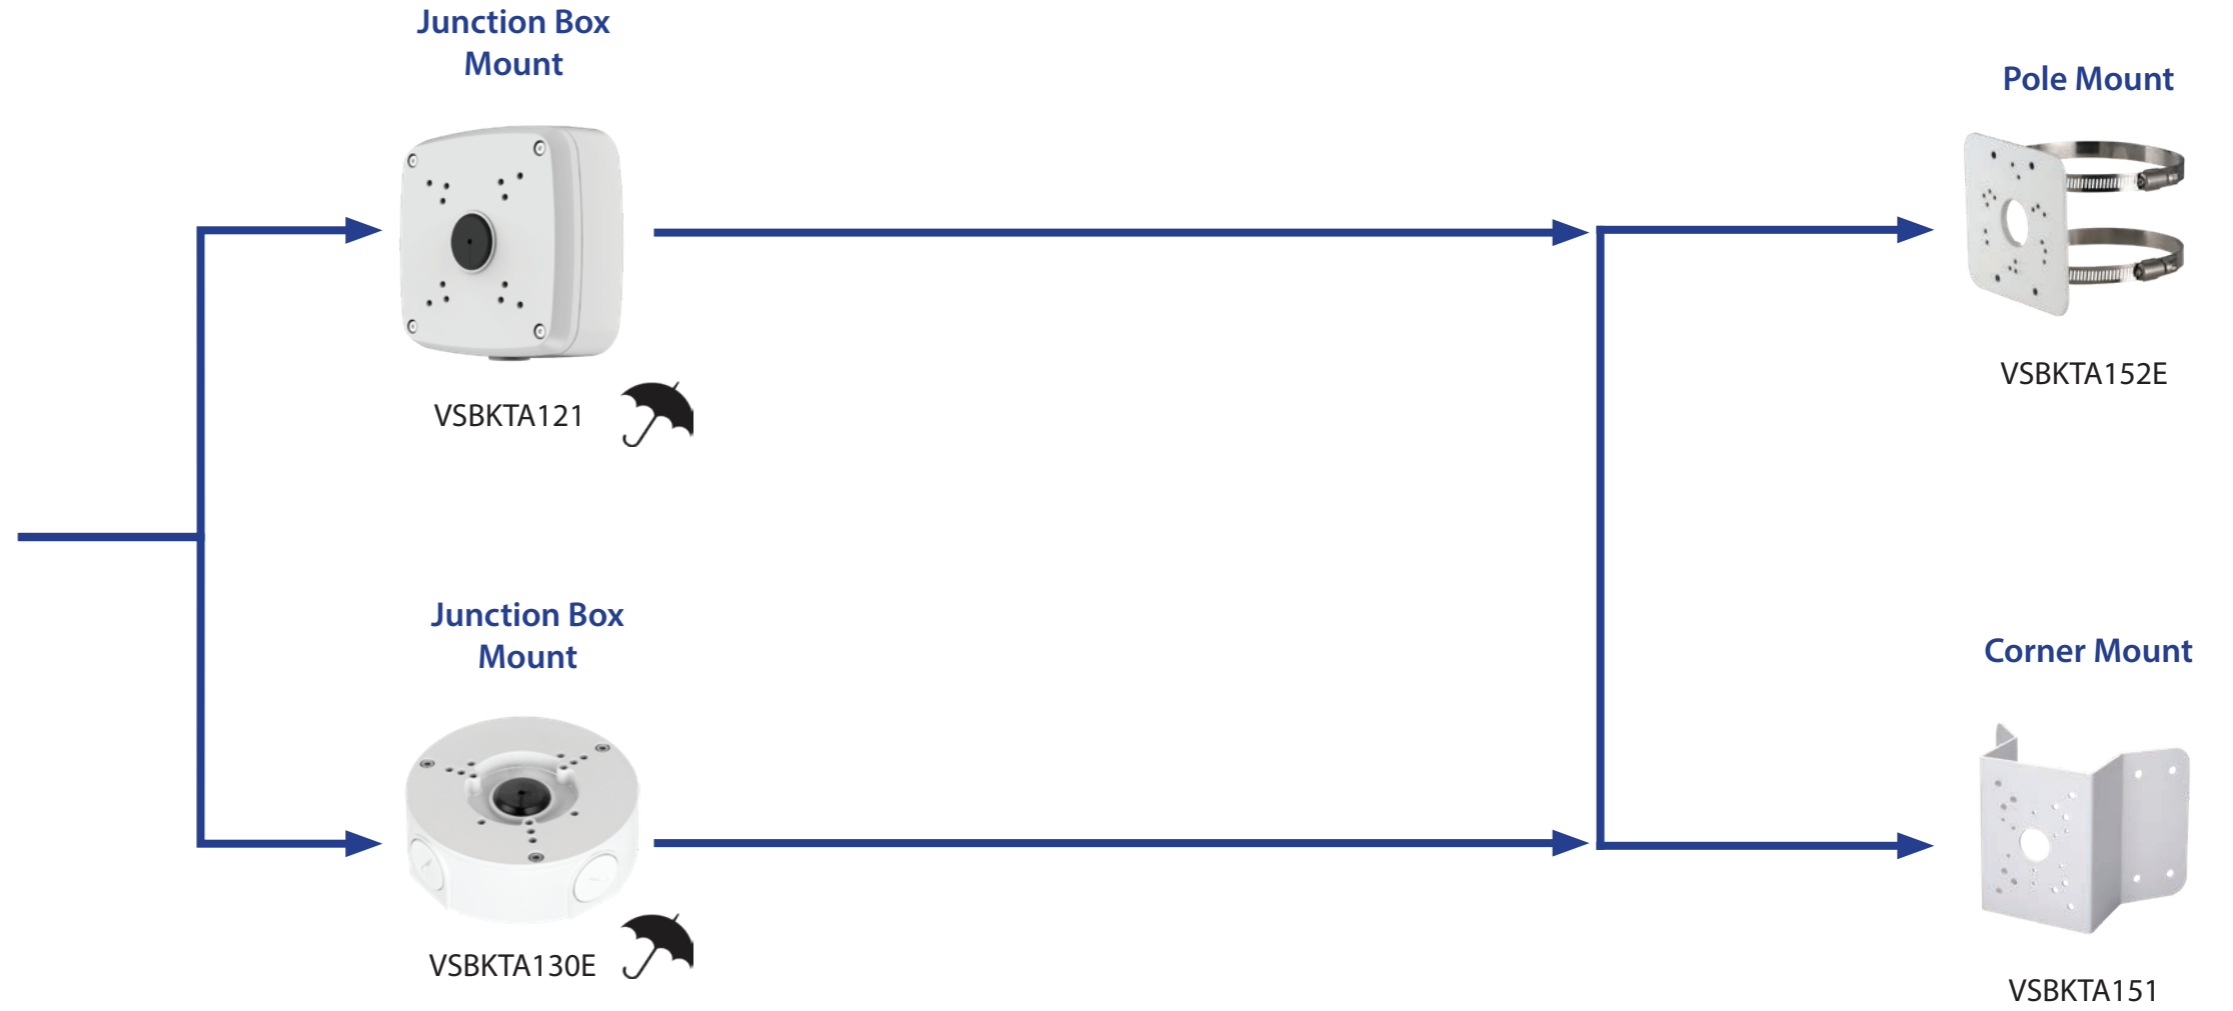

Junction Box Mount

VSBKTA121

Pole Mount

VSBKTA152E

Corner Mount

VSBKTA151

IP Bullets

VSIP2MPFBFC
VSIPE2MPFBMINIIR
VSIP8MPFBIRMD
VSIPP-4BIRMG
VSIPC-4BIRMG
VSIPP-4BIRMG-I

HDCVI Bullets

VSCVI2MPFBIRMV4
VSCVI-5BIRMG
VSCVI-8BIRMG

HDCVI Mini Bullets

VSCVI-5BIR2.8E
VSCVI-8BIRG

Wireless Mini Bullets

VSIPW-3FBIR

IP Mini Bullets

VSIPC-4BIRS2
VSIPC-8BIRS
VSIPP-4BIRG-I
VSIPP-8BIRG-I

HDCVI Mini Bullets

VSCVI-2BIRC
VSCVI1MPFBIRV2
VSCVI-8BIRP

Ultimate IP Vandal Domes

VSIPU-4DIRM-I
VSIPU-8DIRM-I

Ult. HDCVI Vandal Domes

VSCVI2MPVDIRM50M
VSCVI8MPVDIRM

Wireless Vandal Domes	
	VVIPW-3VDIR
IP Vandal Domes	
	VSIPP-4DIRD-I / VSIPP-8DIRD-I VSIPC-4DIRD2 VSIPC-4DIRD VSIPC-8DIRD
HDCVI Vandal Domes	
	VSCVI-5DIR2.8D