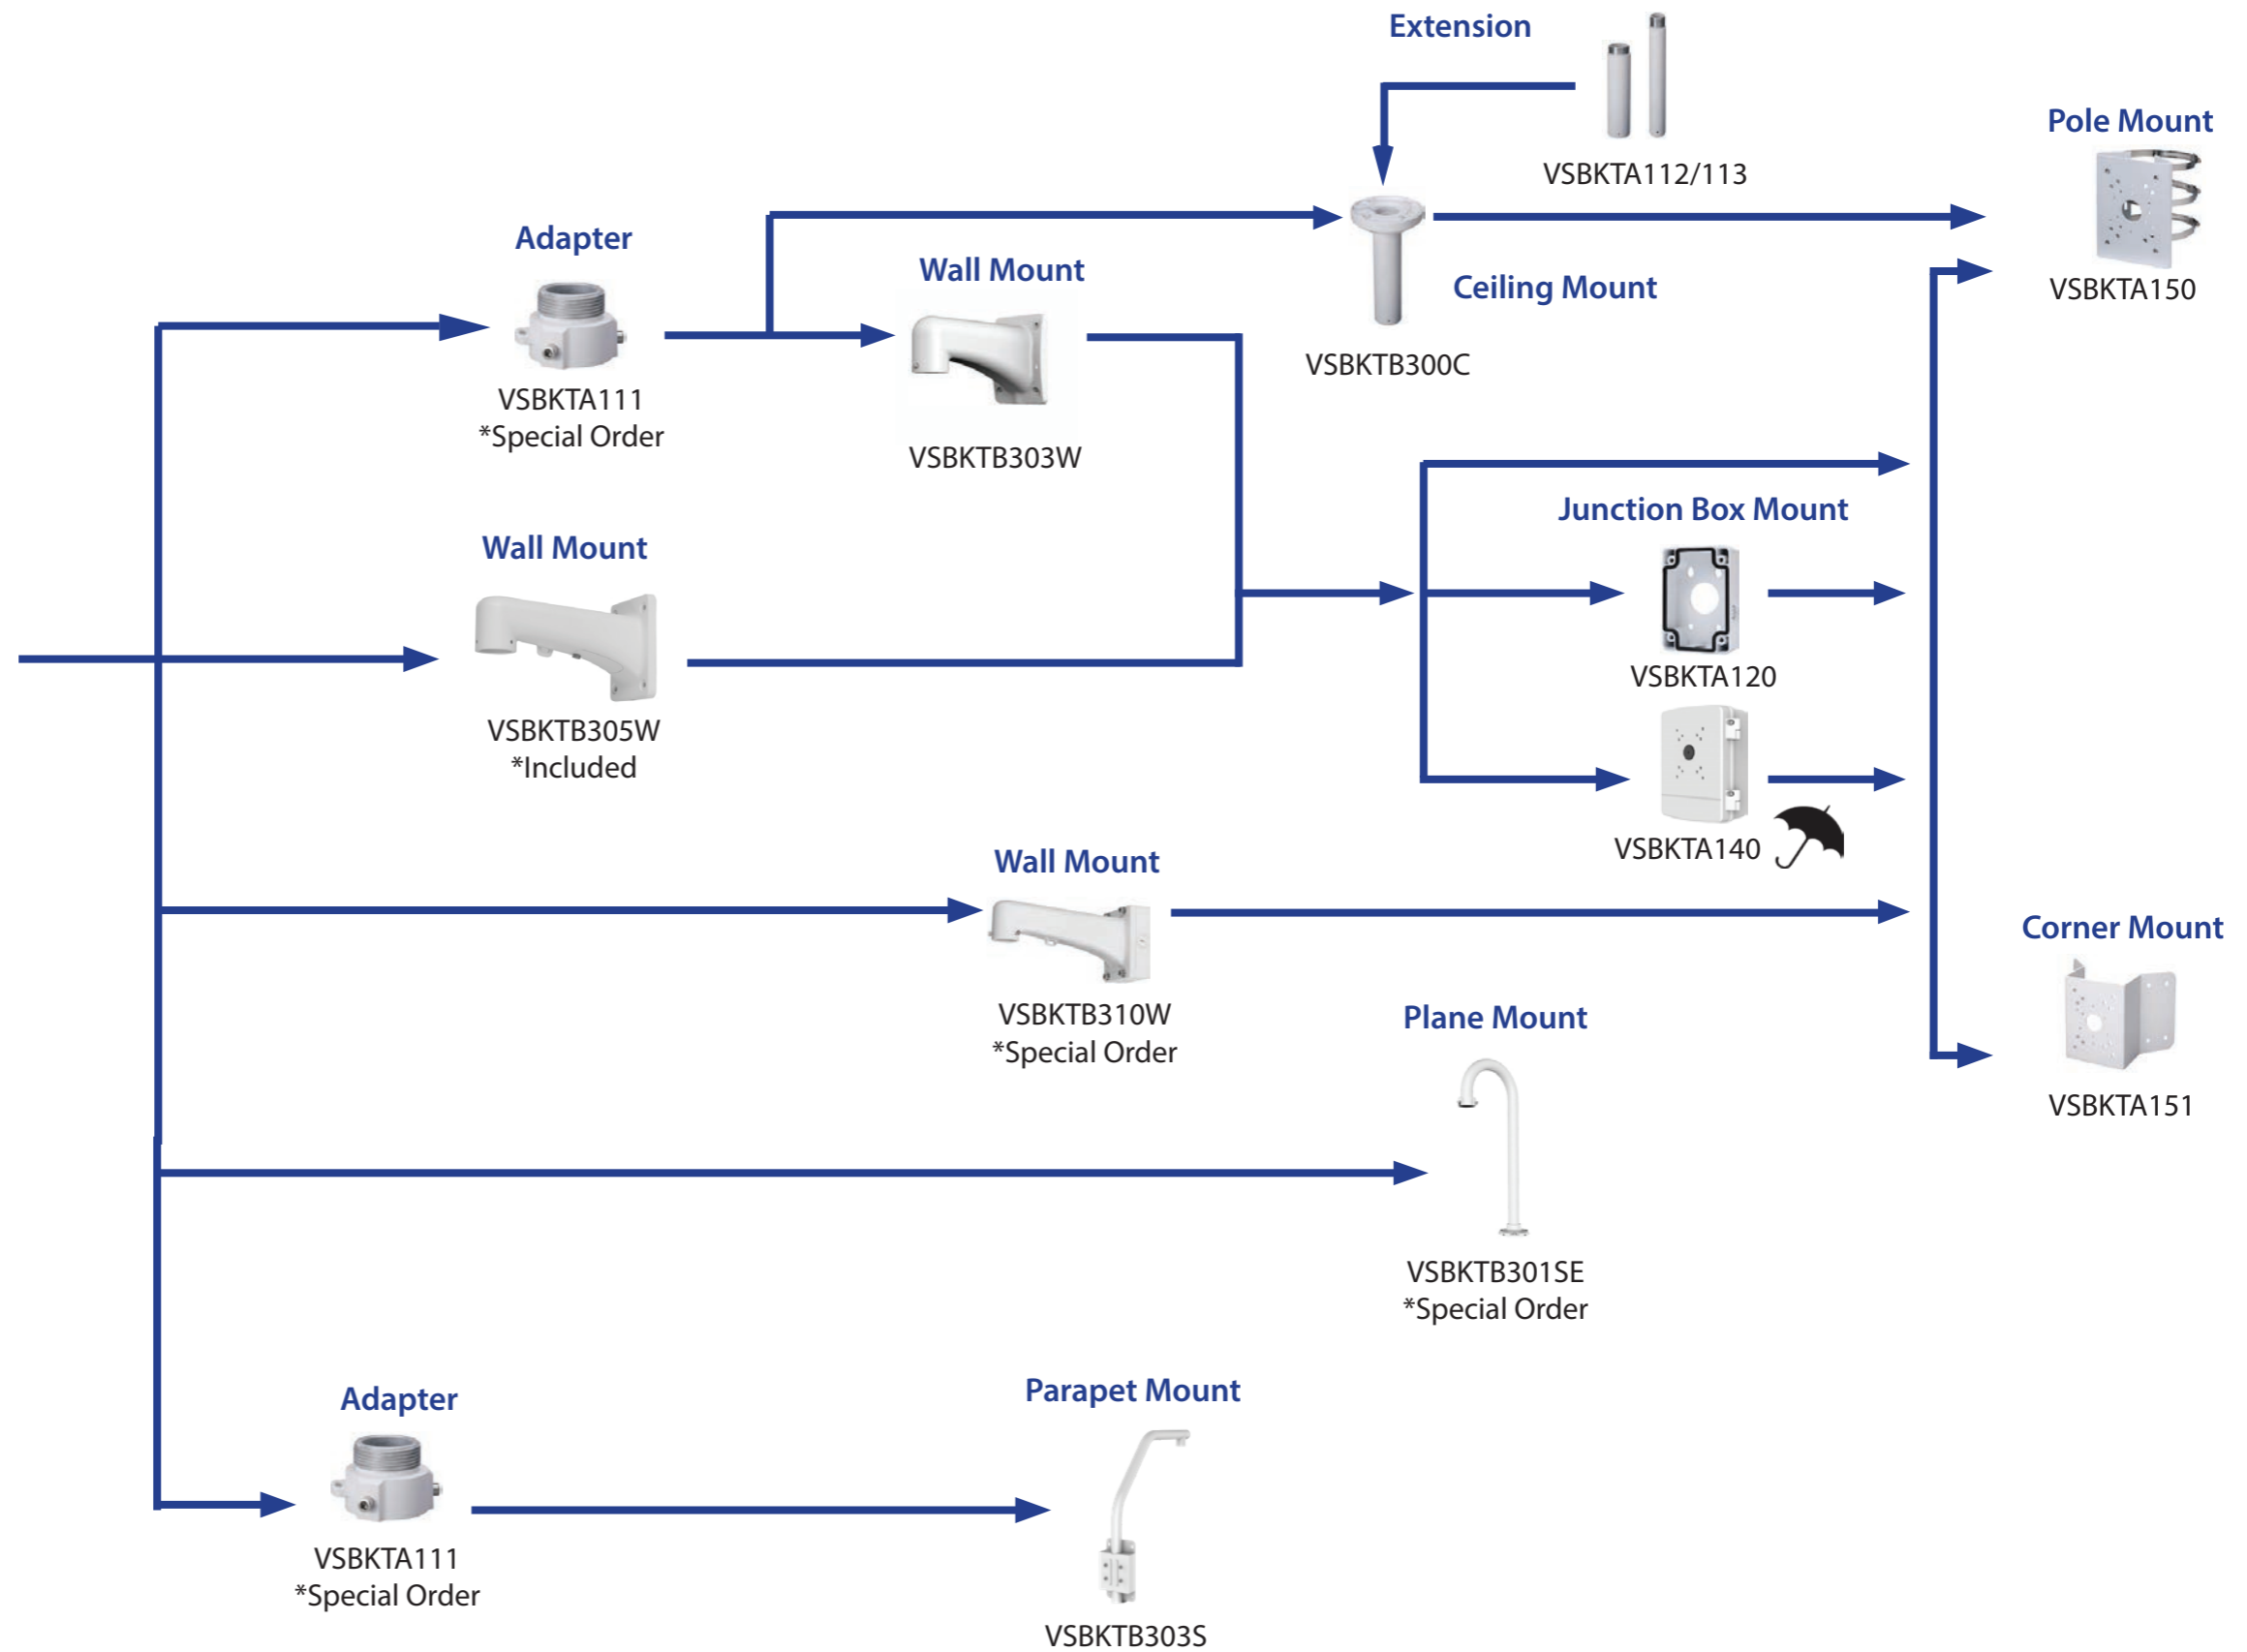

IP Turrets

- VSIPP-4DIRMG
- VSIPP-8DIRMG
- VSIPP-4DIRG-I
- VSIPP-4DIRMG-I
- VSIPP-8DIRMG-I
- VSIPP-5DIRG-ID
- VSIPU-4DIRMG-I

HDCVI Turrets

- VSCVI-5DIRMG
- VSCVI-8DIRMG

Deterrence IP Turrets

VSIPP-2DG-ID
VSIPP-4DG-ID
VSIPP-8DG-ID

IP Panorama Cameras

VSIP6MPPA

IP PTZ Domes

VSIPPTZ-2IRP-I
VSIPPTZ-4IRP-I
VSIPPTZ-8IRP-I

HDCVI PTZ Domes

VSCVIPTZ-2IRU
VSCVIPTZ-4IRU

IP PTZ Domes

VSIP4MPPTZ

HDCVI PTZ Domes

VSCVI2MPPTZIRBV2
VSCVI4MPPTZIRB

IP PTZ Domes

VSIPPTZ-8IRU-I

IP PTZ Domes

VSIP2MPPTZIRK

IP Positioning PTZ

VSIPPTZ-2IRW-I

IP PTZ Fisheye Domes

VSIPPTZ-4IRM-I