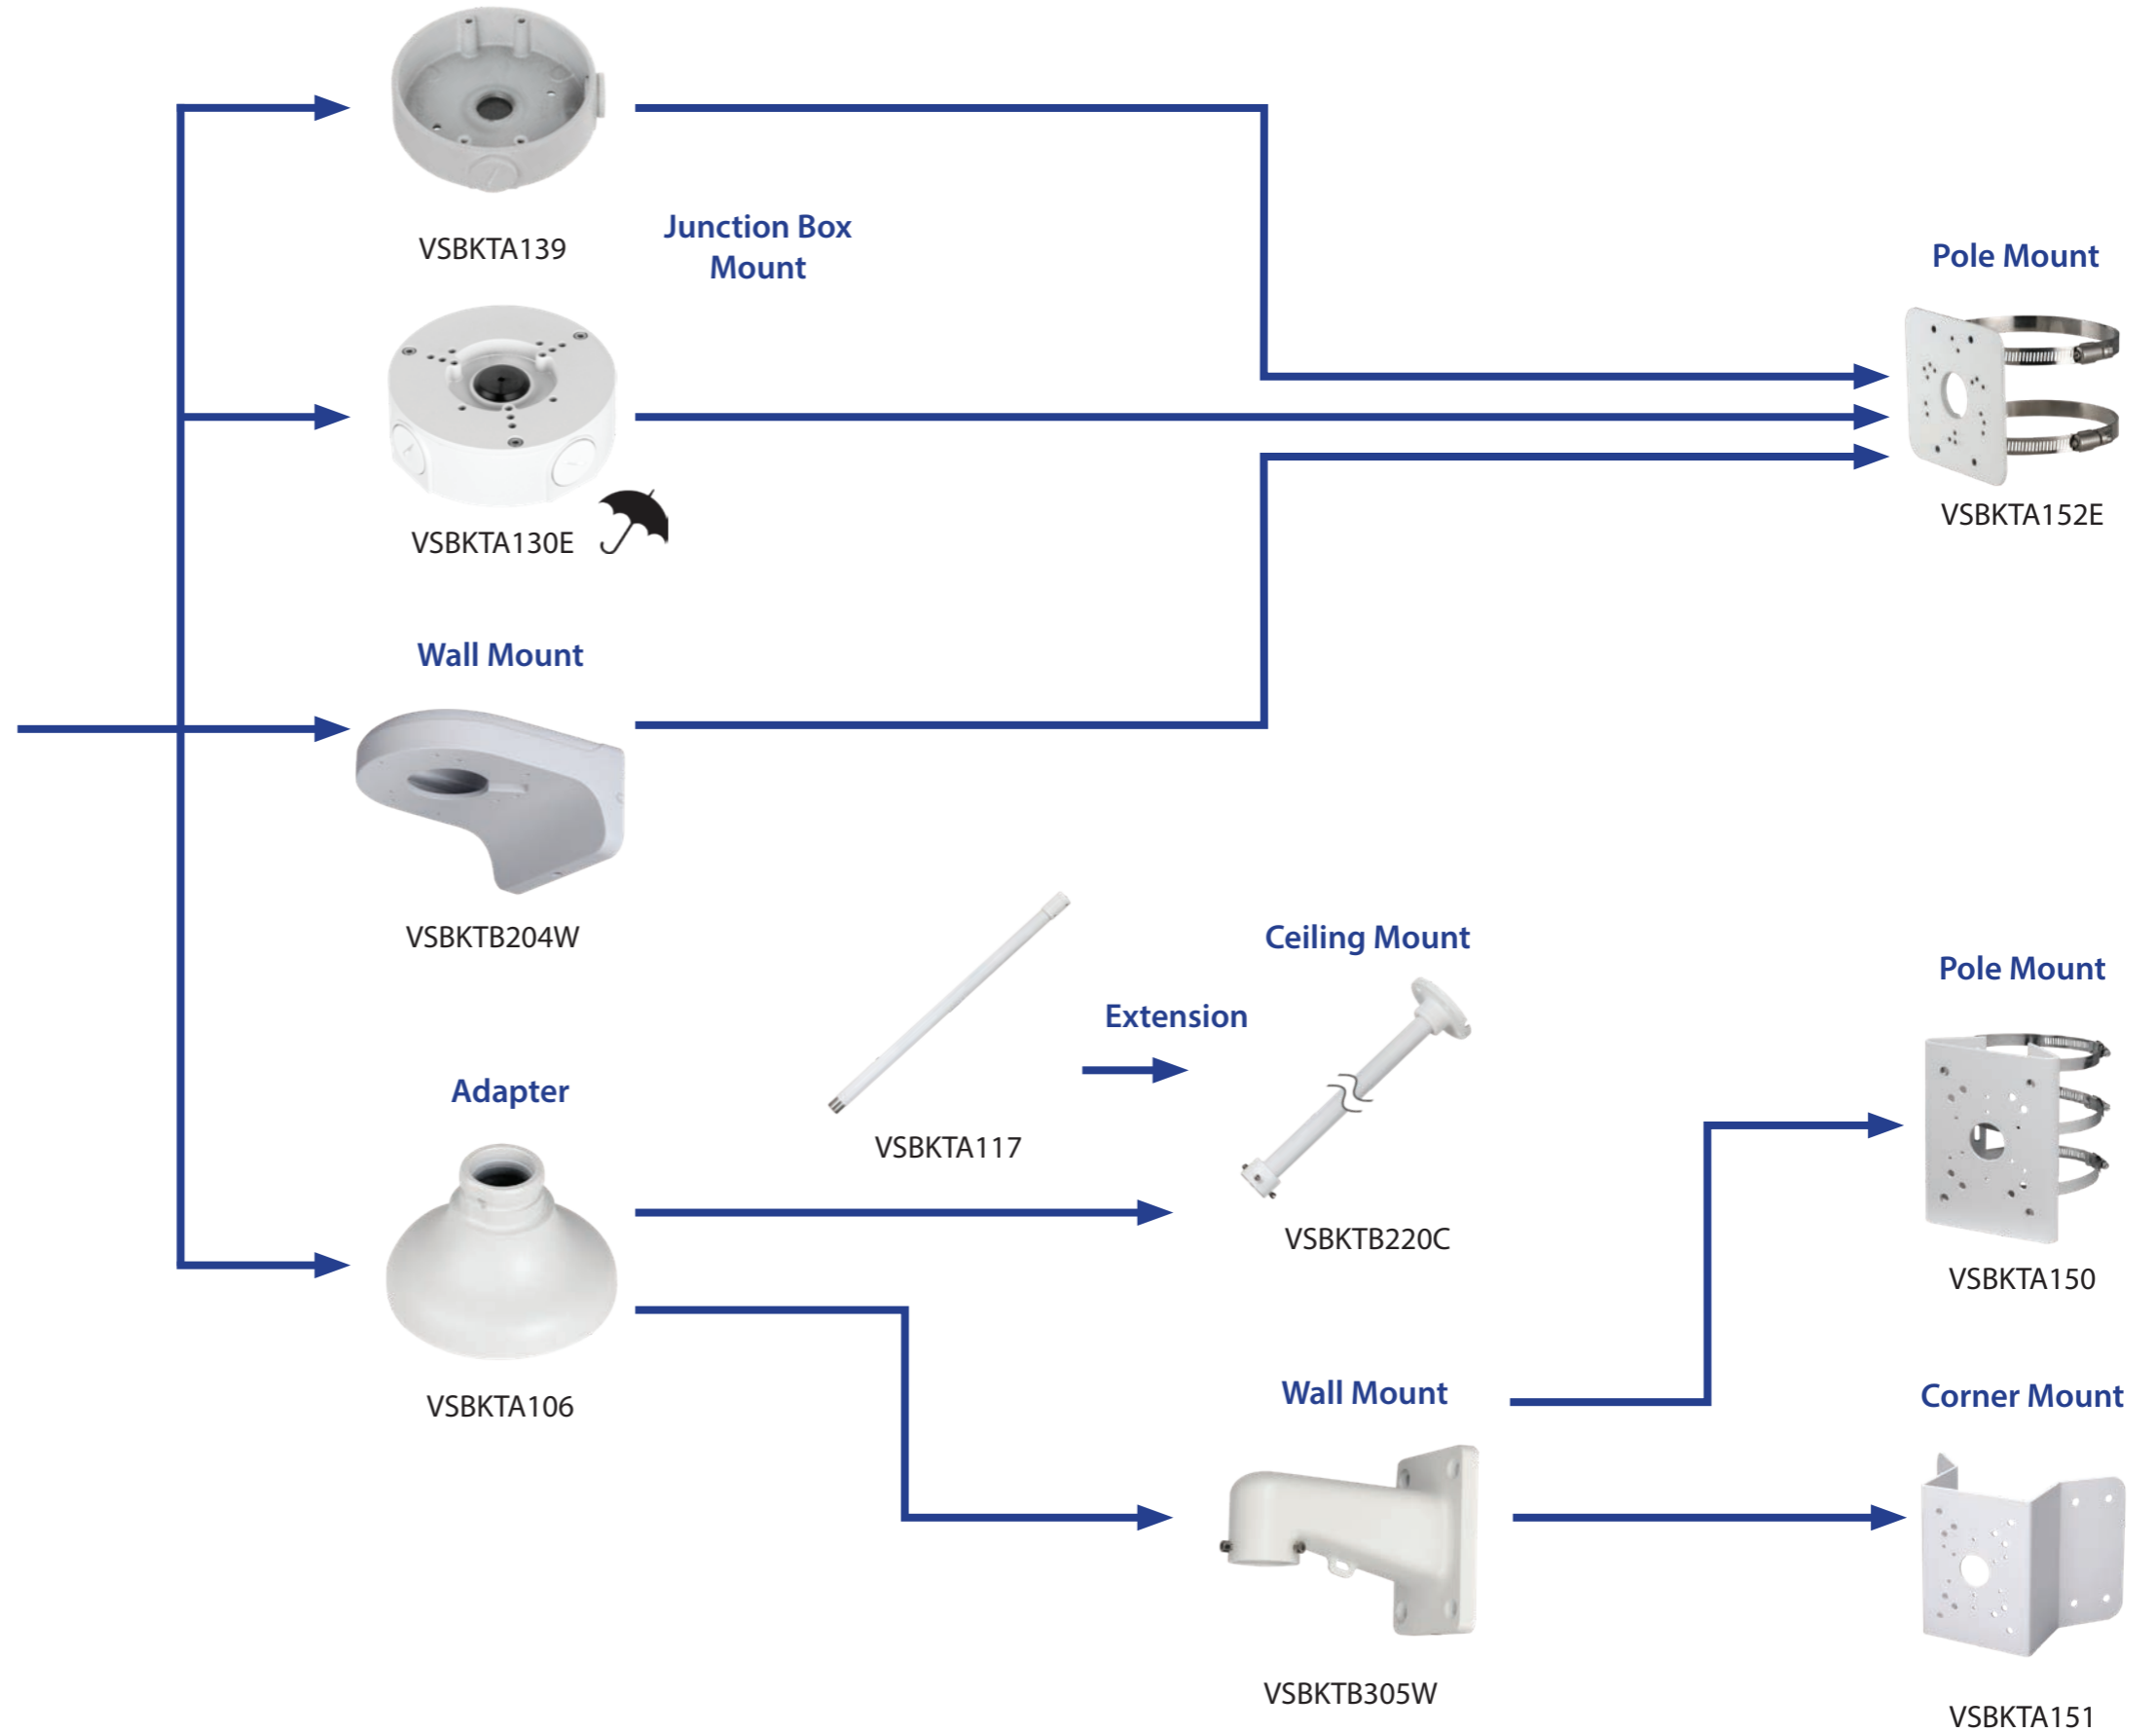

IP Vandal Domes

VSIPP-4DIRMD
VSIPP-8DIRMD
VSIPP-4DIRMD-I
VSIPP-8DIRMD-I

HDCVI Vandal Domes

VSCVI2MPVDIRMV4
VSCVI-5DIRMD

IP Turrets

VSIPP-6DIRG-I
VSIPP-6DIRG-I-B
VSIPP-8DIRG-I

HDCVI Turrets

VSCVI1MPDIRV4
VSCVI2MPDIRV5
VSCVI-2DFCG
VSCVI-5DIR2.8G
VSCVI-8DIRG

IP Turrets

- VSIPP-4DIRMG
- VSIPP-8DIRMG
- VSIPP-4DIRG-I
- VSIPP-4DIRMG-I
- VSIPP-8DIRMG-I
- VSIPP-5DIRG-ID
- VSIPU-4DIRMG-I

HDCVI Turrets

- VSCVI-5DIRMG
- VSCVI-8DIRMG

Deterrence IP Turrets

VSIPP-2DG-ID
VSIPP-4DG-ID
VSIPP-8DG-ID