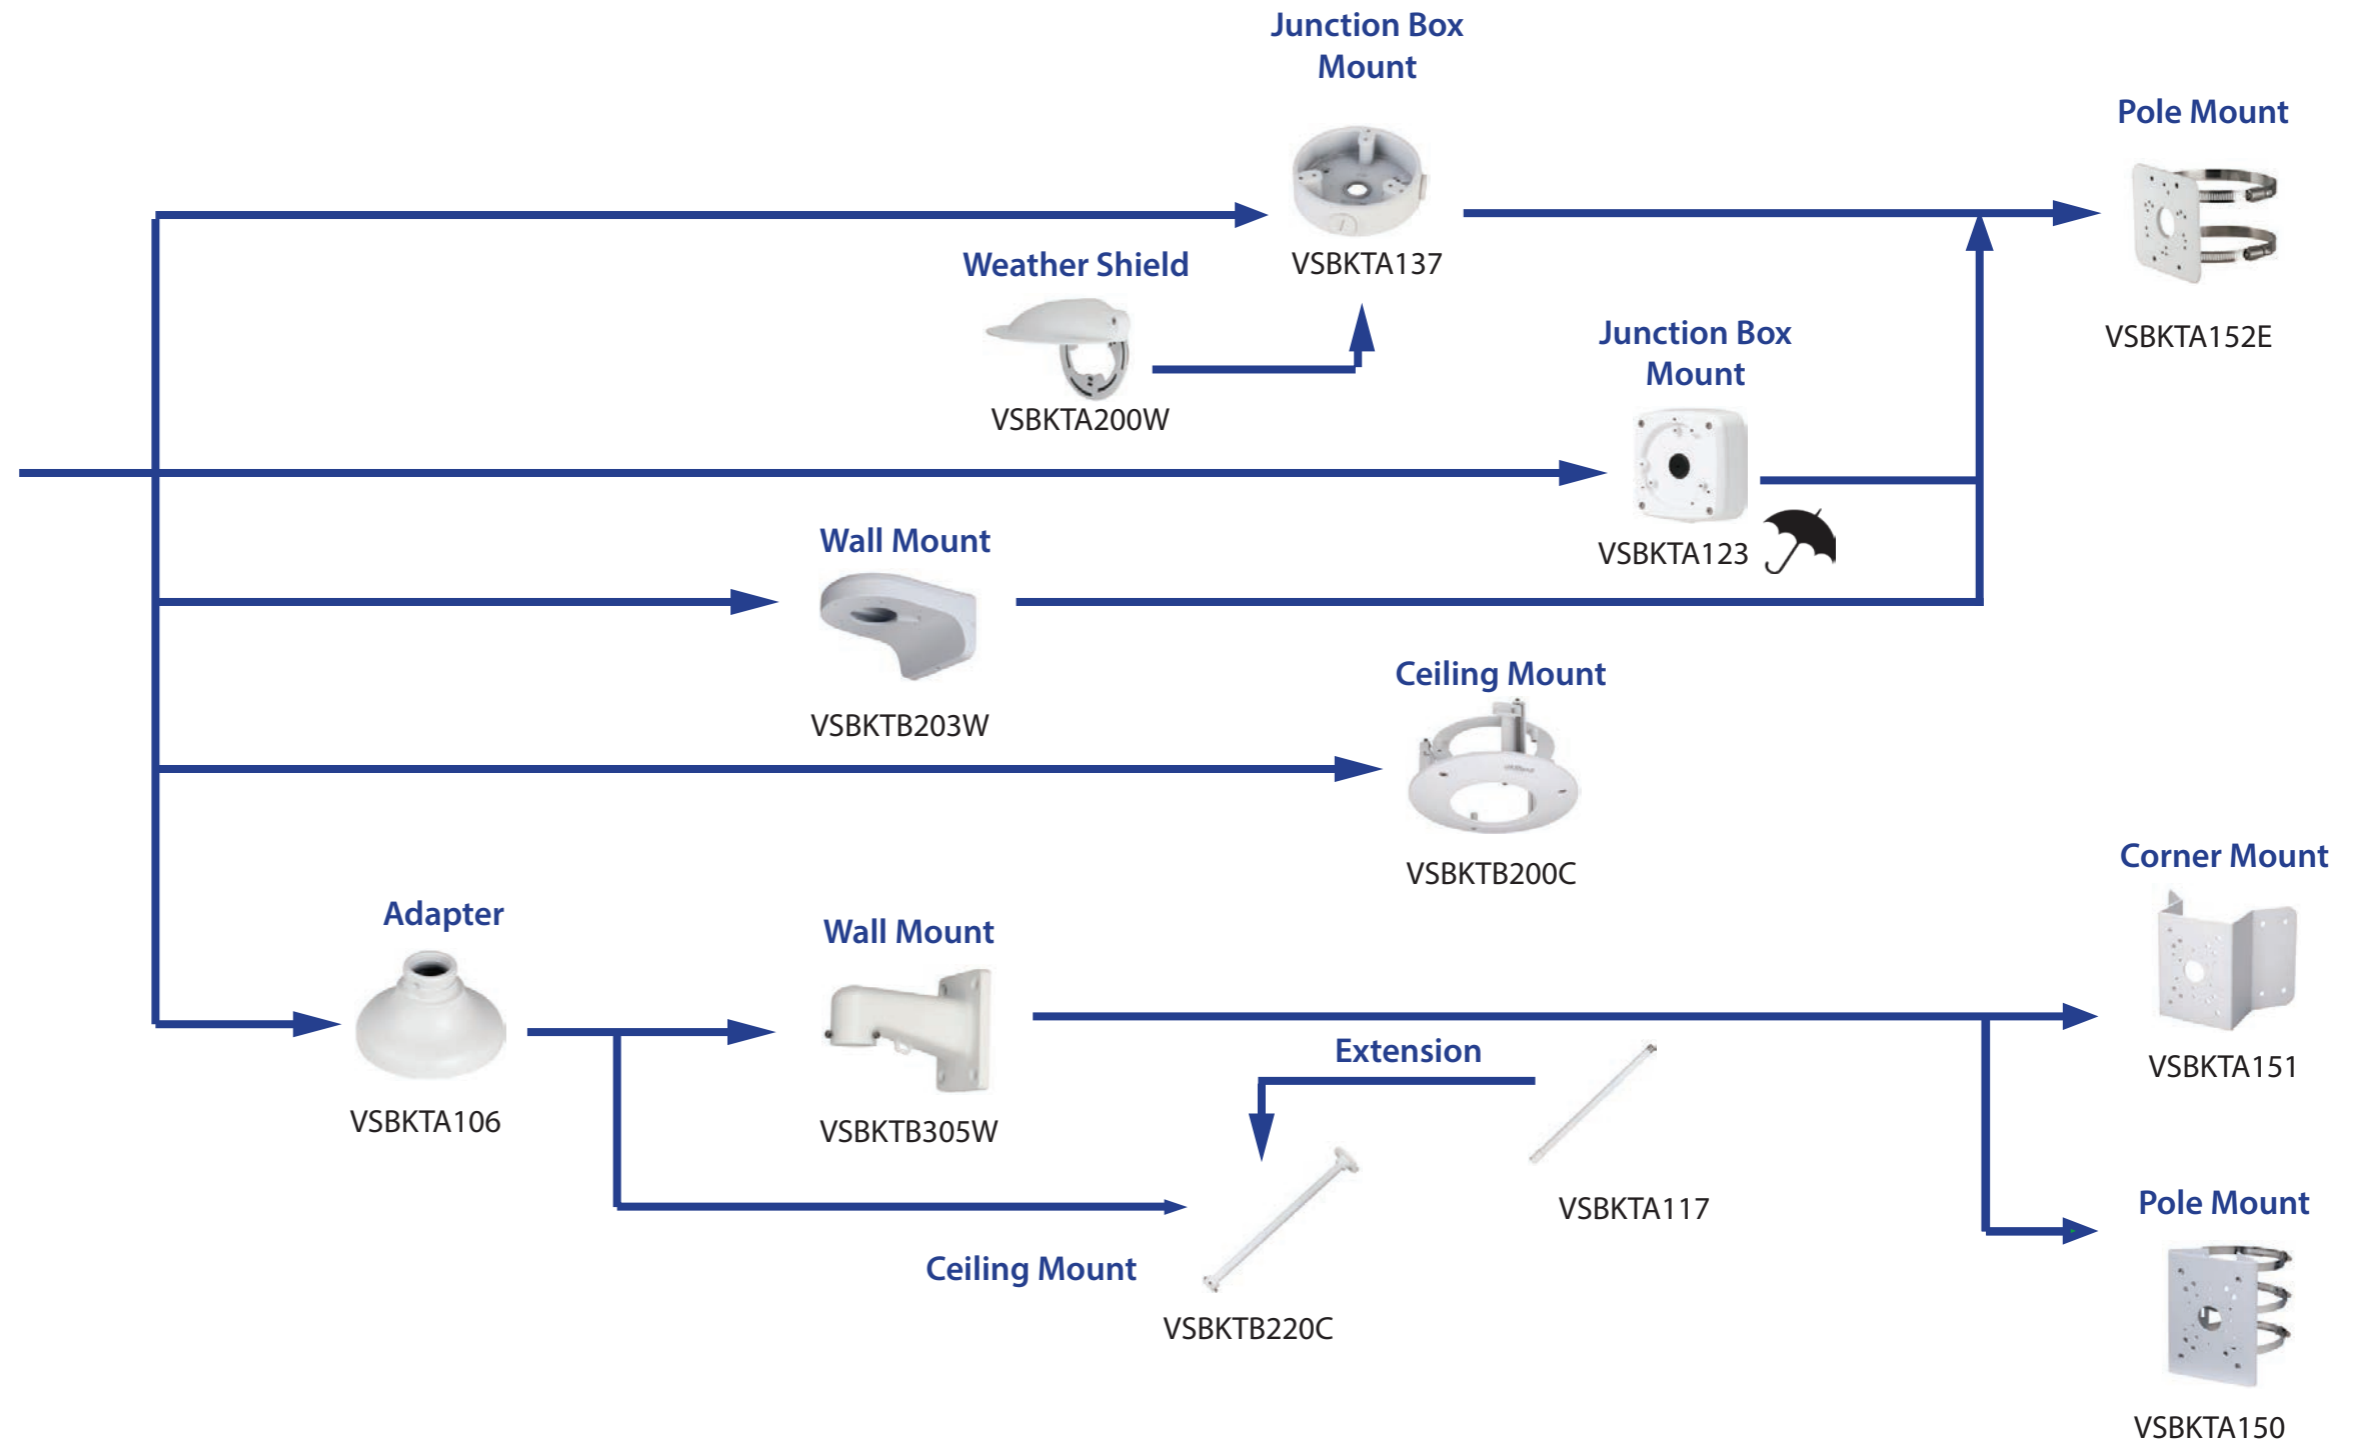

IP Panorama Cameras

VSIP6MPPA

IP PTZ Domes

VSIPPTZ-2IRP-I
VSIPPTZ-4IRP-I
VSIPPTZ-8IRP-I

HDCVI PTZ Domes

VSCVIPTZ-2IRU
VSCVIPTZ-4IRU

IP PTZ Domes

VSIP4MPPTZ

HDCVI PTZ Domes

VSCVI2MPPTZIRBV2
VSCVI4MPPTZIRB

IP PTZ Domes

VSIPPTZ-8IRU-I

IP PTZ Domes

VSIP2MPPTZIRK

IP Positioning PTZ

VSIPPTZ-2IRW-I

IP PTZ Fisheye Domes

VSIPPTZ-4IRM-I