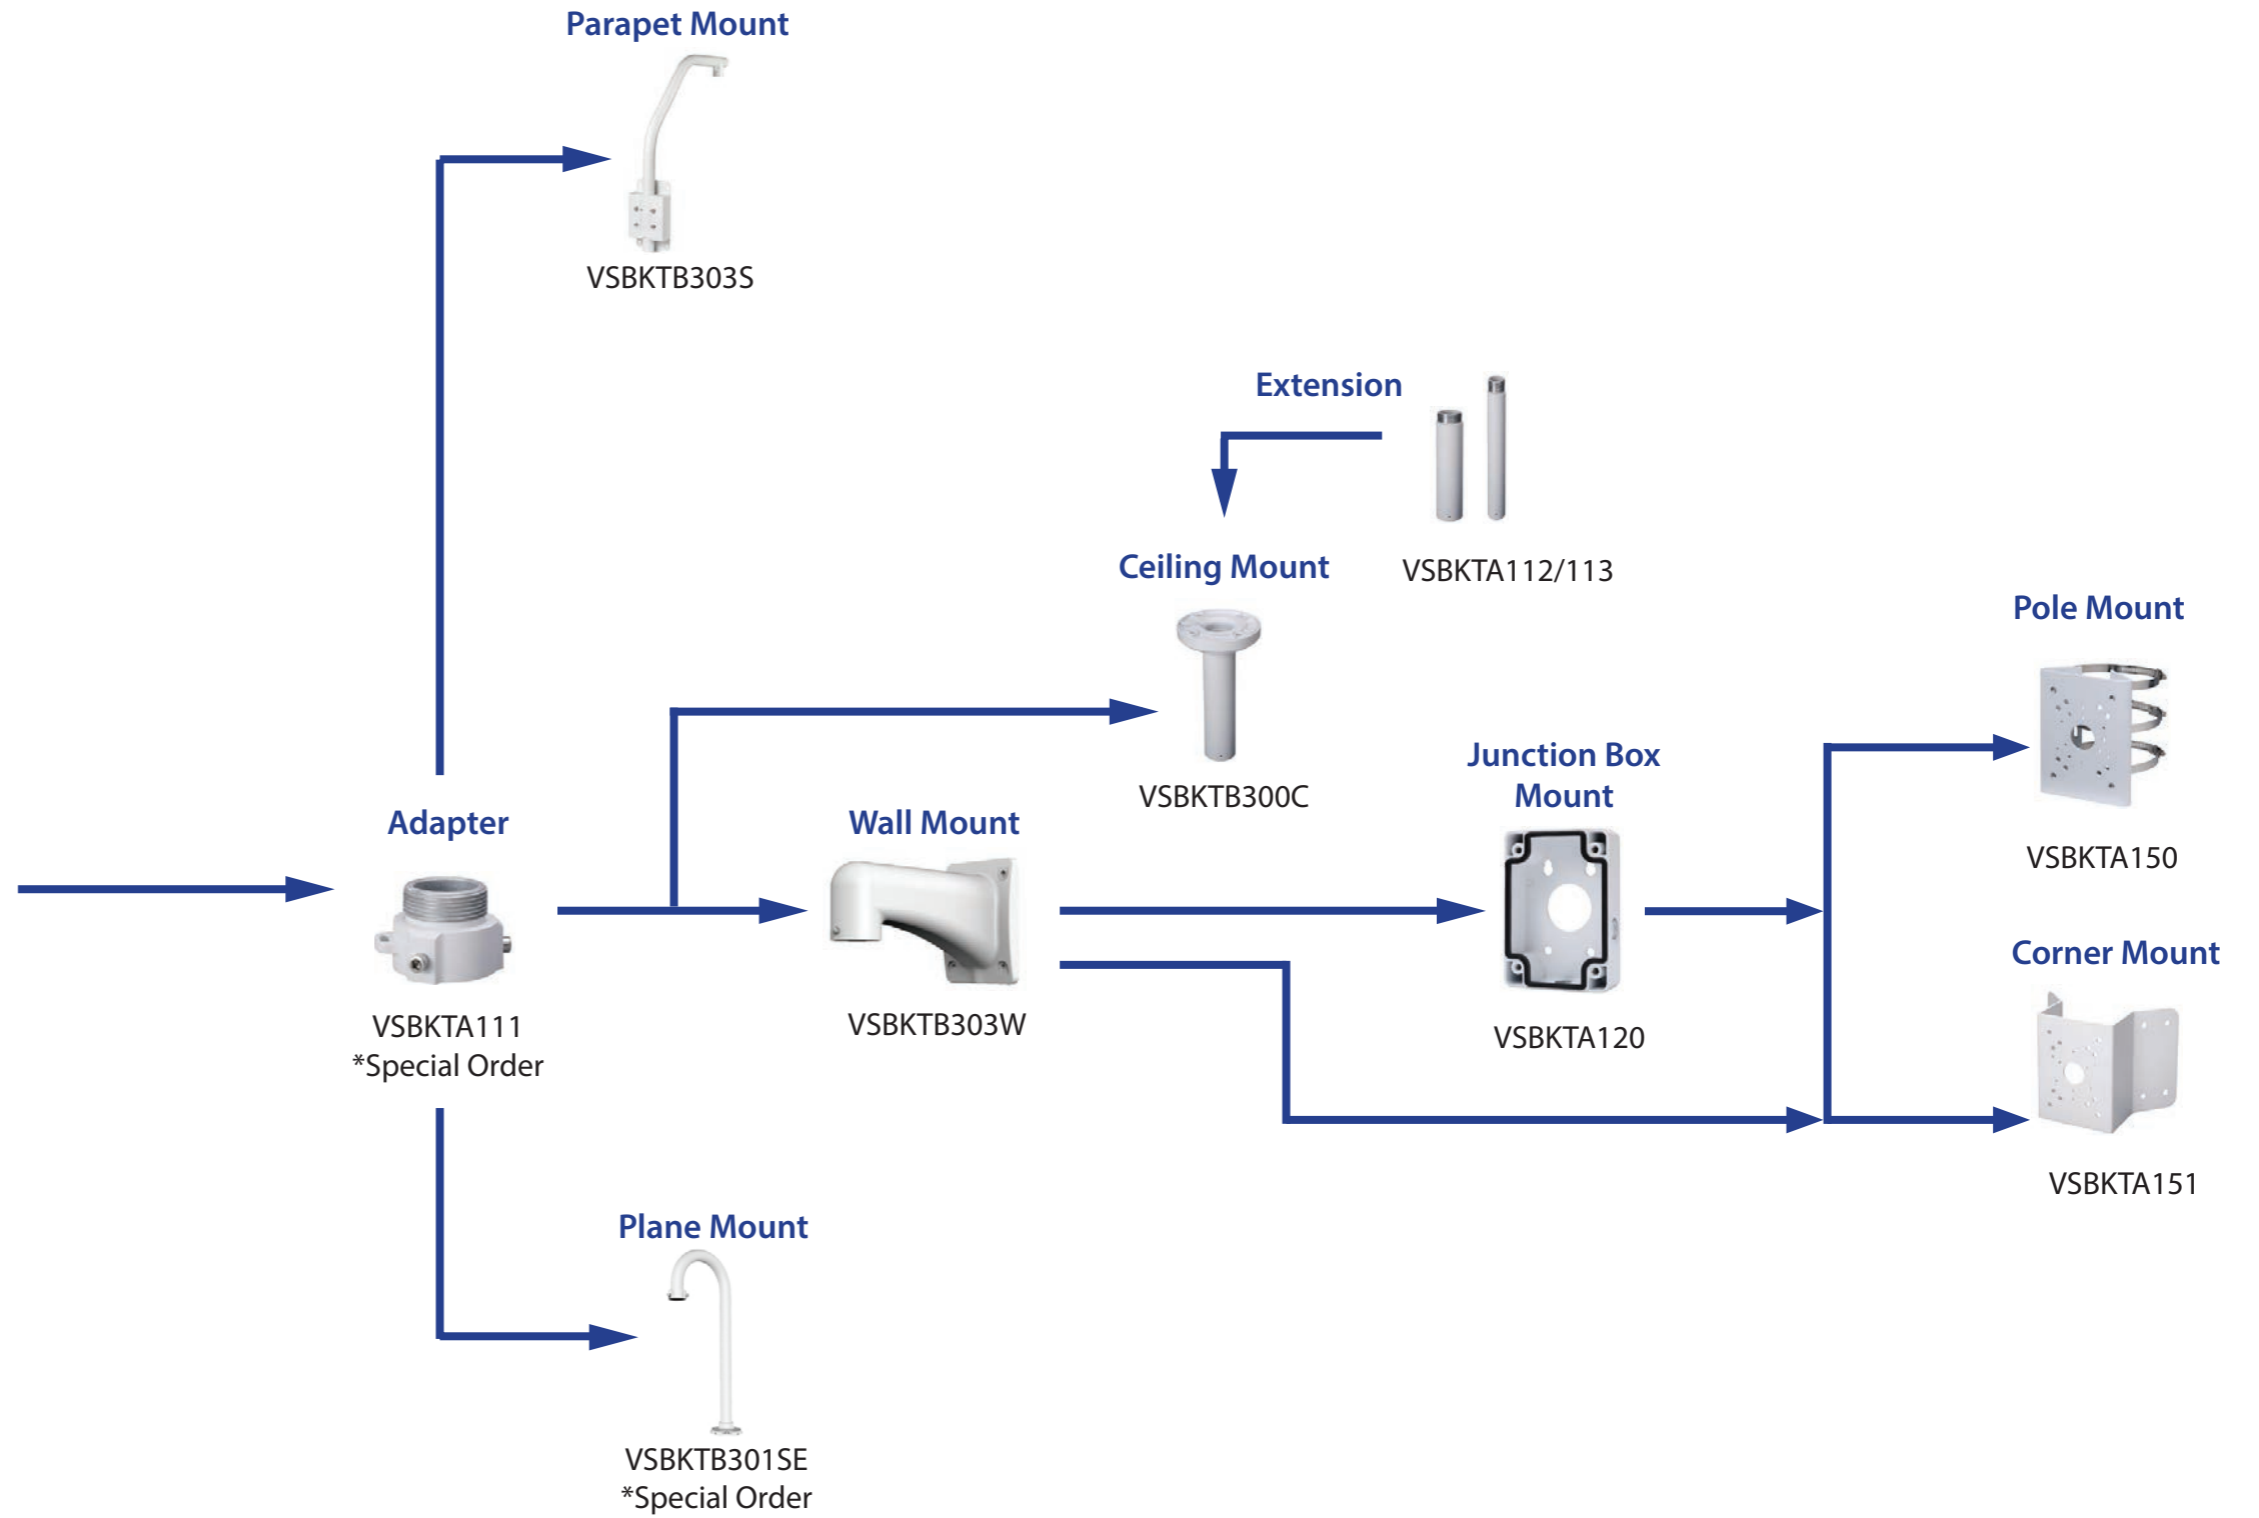

IP Vandal Domes

VSIPP-4DIRMD
VSIPP-8DIRMD
VSIPP-4DIRMD-I
VSIPP-8DIRMD-I

HDCVI Vandal Domes

VSCVI2MPVDIRMV4
VSCVI-5DIRMD

IP Turrets

VSIPP-6DIRG-I
VSIPP-6DIRG-I-B
VSIPP-8DIRG-I

HDCVI Turrets

VSCVI1MPDIRV4
VSCVI2MPDIRV5
VSCVI-2DFCG
VSCVI-5DIR2.8G
VSCVI-8DIRG

IP Turrets

- VSIPP-4DIRMG
- VSIPP-8DIRMG
- VSIPP-4DIRG-I
- VSIPP-4DIRMG-I
- VSIPP-8DIRMG-I
- VSIPP-5DIRG-ID
- VSIPU-4DIRMG-I

HDCVI Turrets

- VSCVI-5DIRMG
- VSCVI-8DIRMG

Deterrence IP Turrets

VSIPP-2DG-ID
VSIPP-4DG-ID
VSIPP-8DG-ID

IP Panorama Cameras

VSIP6MPPA

IP PTZ Domes

VSIPPTZ-2IRP-I
VSIPPTZ-4IRP-I
VSIPPTZ-8IRP-I

HDCVI PTZ Domes

VSCVIPTZ-2IRU
VSCVIPTZ-4IRU

IP PTZ Domes

VSIP4MPPTZ

HDCVI PTZ Domes

VSCVI2MPPTZIRBV2
VSCVI4MPPTZIRB

IP PTZ Domes

VSIPPTZ-8IRU-I

IP PTZ Domes

VSIP2MPPTZIRK

IP Positioning PTZ

VSIPPTZ-2IRW-I