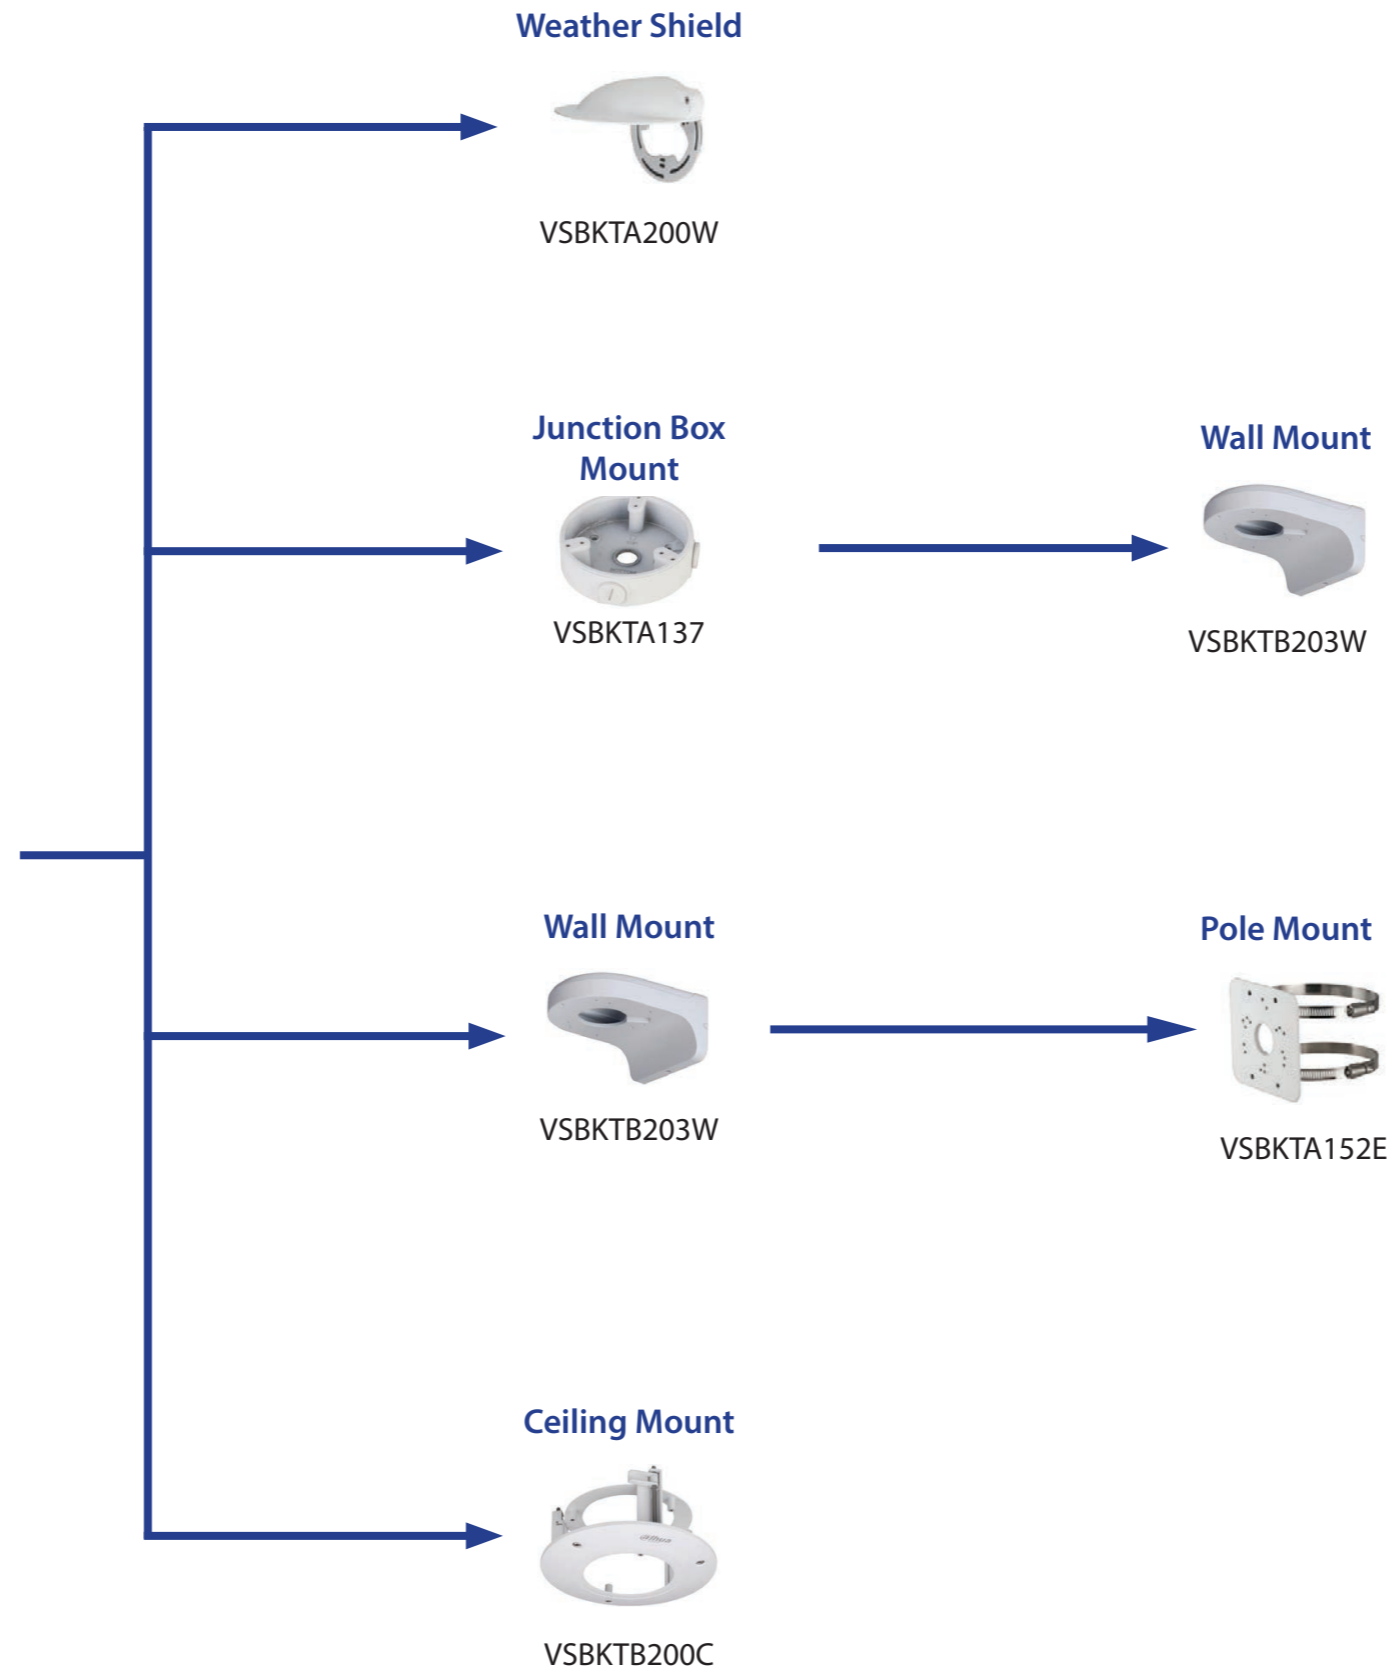

HDCVI Mini Bullets

VSCVI-2BIRC
VSCVI1MPFBIRV2
VSCVI-8BIRP

Ultimate IP Vandal Domes

VSIPU-4DIRM-I
VSIPU-8DIRM-I

Ult. HDCVI Vandal Domes

VSCVI2MPVDIRM50M
VSCVI8MPVDIRM

Wireless Vandal Domes	
	VVIPW-3VDIR
IP Vandal Domes	
	VSIPP-4DIRD-I / VSIPP-8DIRD-I VSIPC-4DIRD2 VSIPC-4DIRD VSIPC-8DIRD
HDCVI Vandal Domes	
	VSCVI-5DIR2.8D

IP Vandal Domes

VSIPP-4DIRMD
VSIPP-8DIRMD
VSIPP-4DIRMD-I
VSIPP-8DIRMD-I

HDCVI Vandal Domes

VSCVI2MPVDIRMV4
VSCVI-5DIRMD

IP Turrets

VSIPP-6DIRG-I
VSIPP-6DIRG-I-B
VSIPP-8DIRG-I

HDCVI Turrets

VSCVI1MPDIRV4
VSCVI2MPDIRV5
VSCVI-2DFCG
VSCVI-5DIR2.8G
VSCVI-8DIRG

IP Turrets

- VSIPP-4DIRMG
- VSIPP-8DIRMG
- VSIPP-4DIRG-I
- VSIPP-4DIRMG-I
- VSIPP-8DIRMG-I
- VSIPP-5DIRG-ID
- VSIPU-4DIRMG-I

HDCVI Turrets

- VSCVI-5DIRMG
- VSCVI-8DIRMG

Deterrence IP Turrets

VSIPP-2DG-ID
VSIPP-4DG-ID
VSIPP-8DG-ID