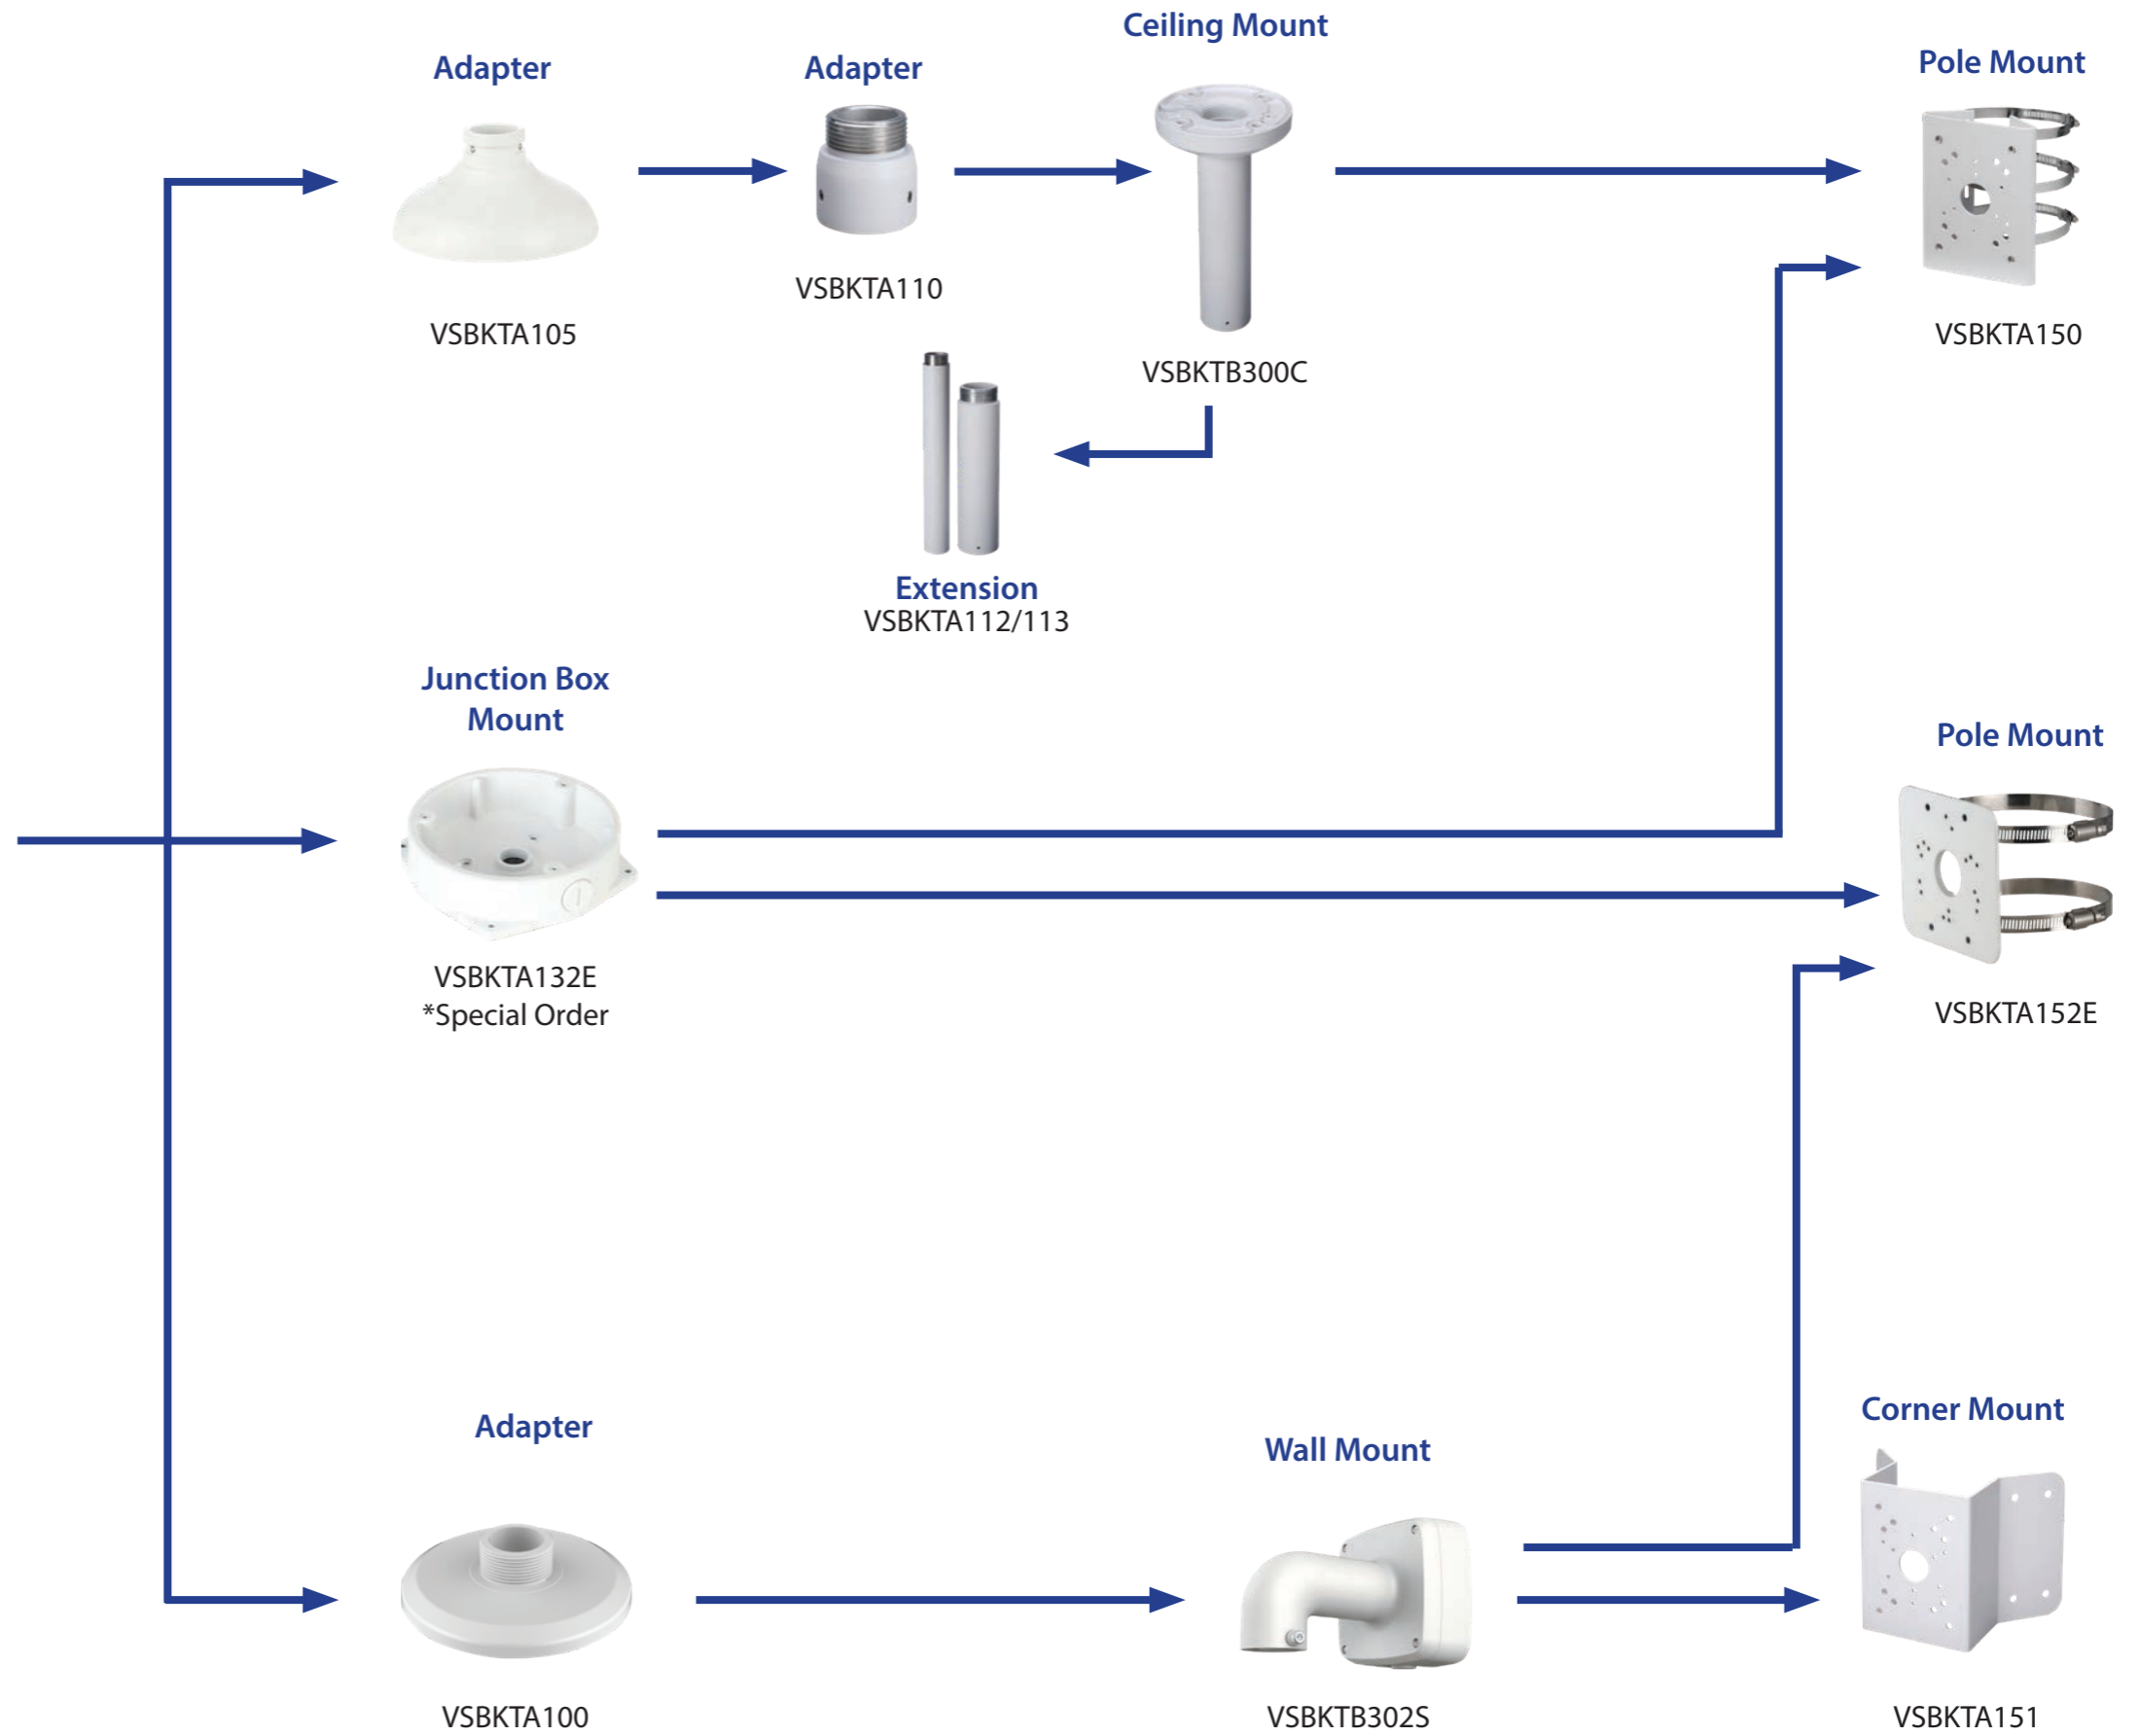

IP Turrets

- VSIPP-4DIRMG
- VSIPP-8DIRMG
- VSIPP-4DIRG-I
- VSIPP-4DIRMG-I
- VSIPP-8DIRMG-I
- VSIPP-5DIRG-ID
- VSIPU-4DIRMG-I

HDCVI Turrets

- VSCVI-5DIRMG
- VSCVI-8DIRMG

Deterrence IP Turrets

VSIPP-2DG-ID
VSIPP-4DG-ID
VSIPP-8DG-ID

IP Panorama Cameras

VSIP6MPPA

IP PTZ Domes

VSIPPTZ-2IRP-I
VSIPPTZ-4IRP-I
VSIPPTZ-8IRP-I

HDCVI PTZ Domes

VSCVIPTZ-2IRU
VSCVIPTZ-4IRU

IP PTZ Domes

VSIP4MPPTZ